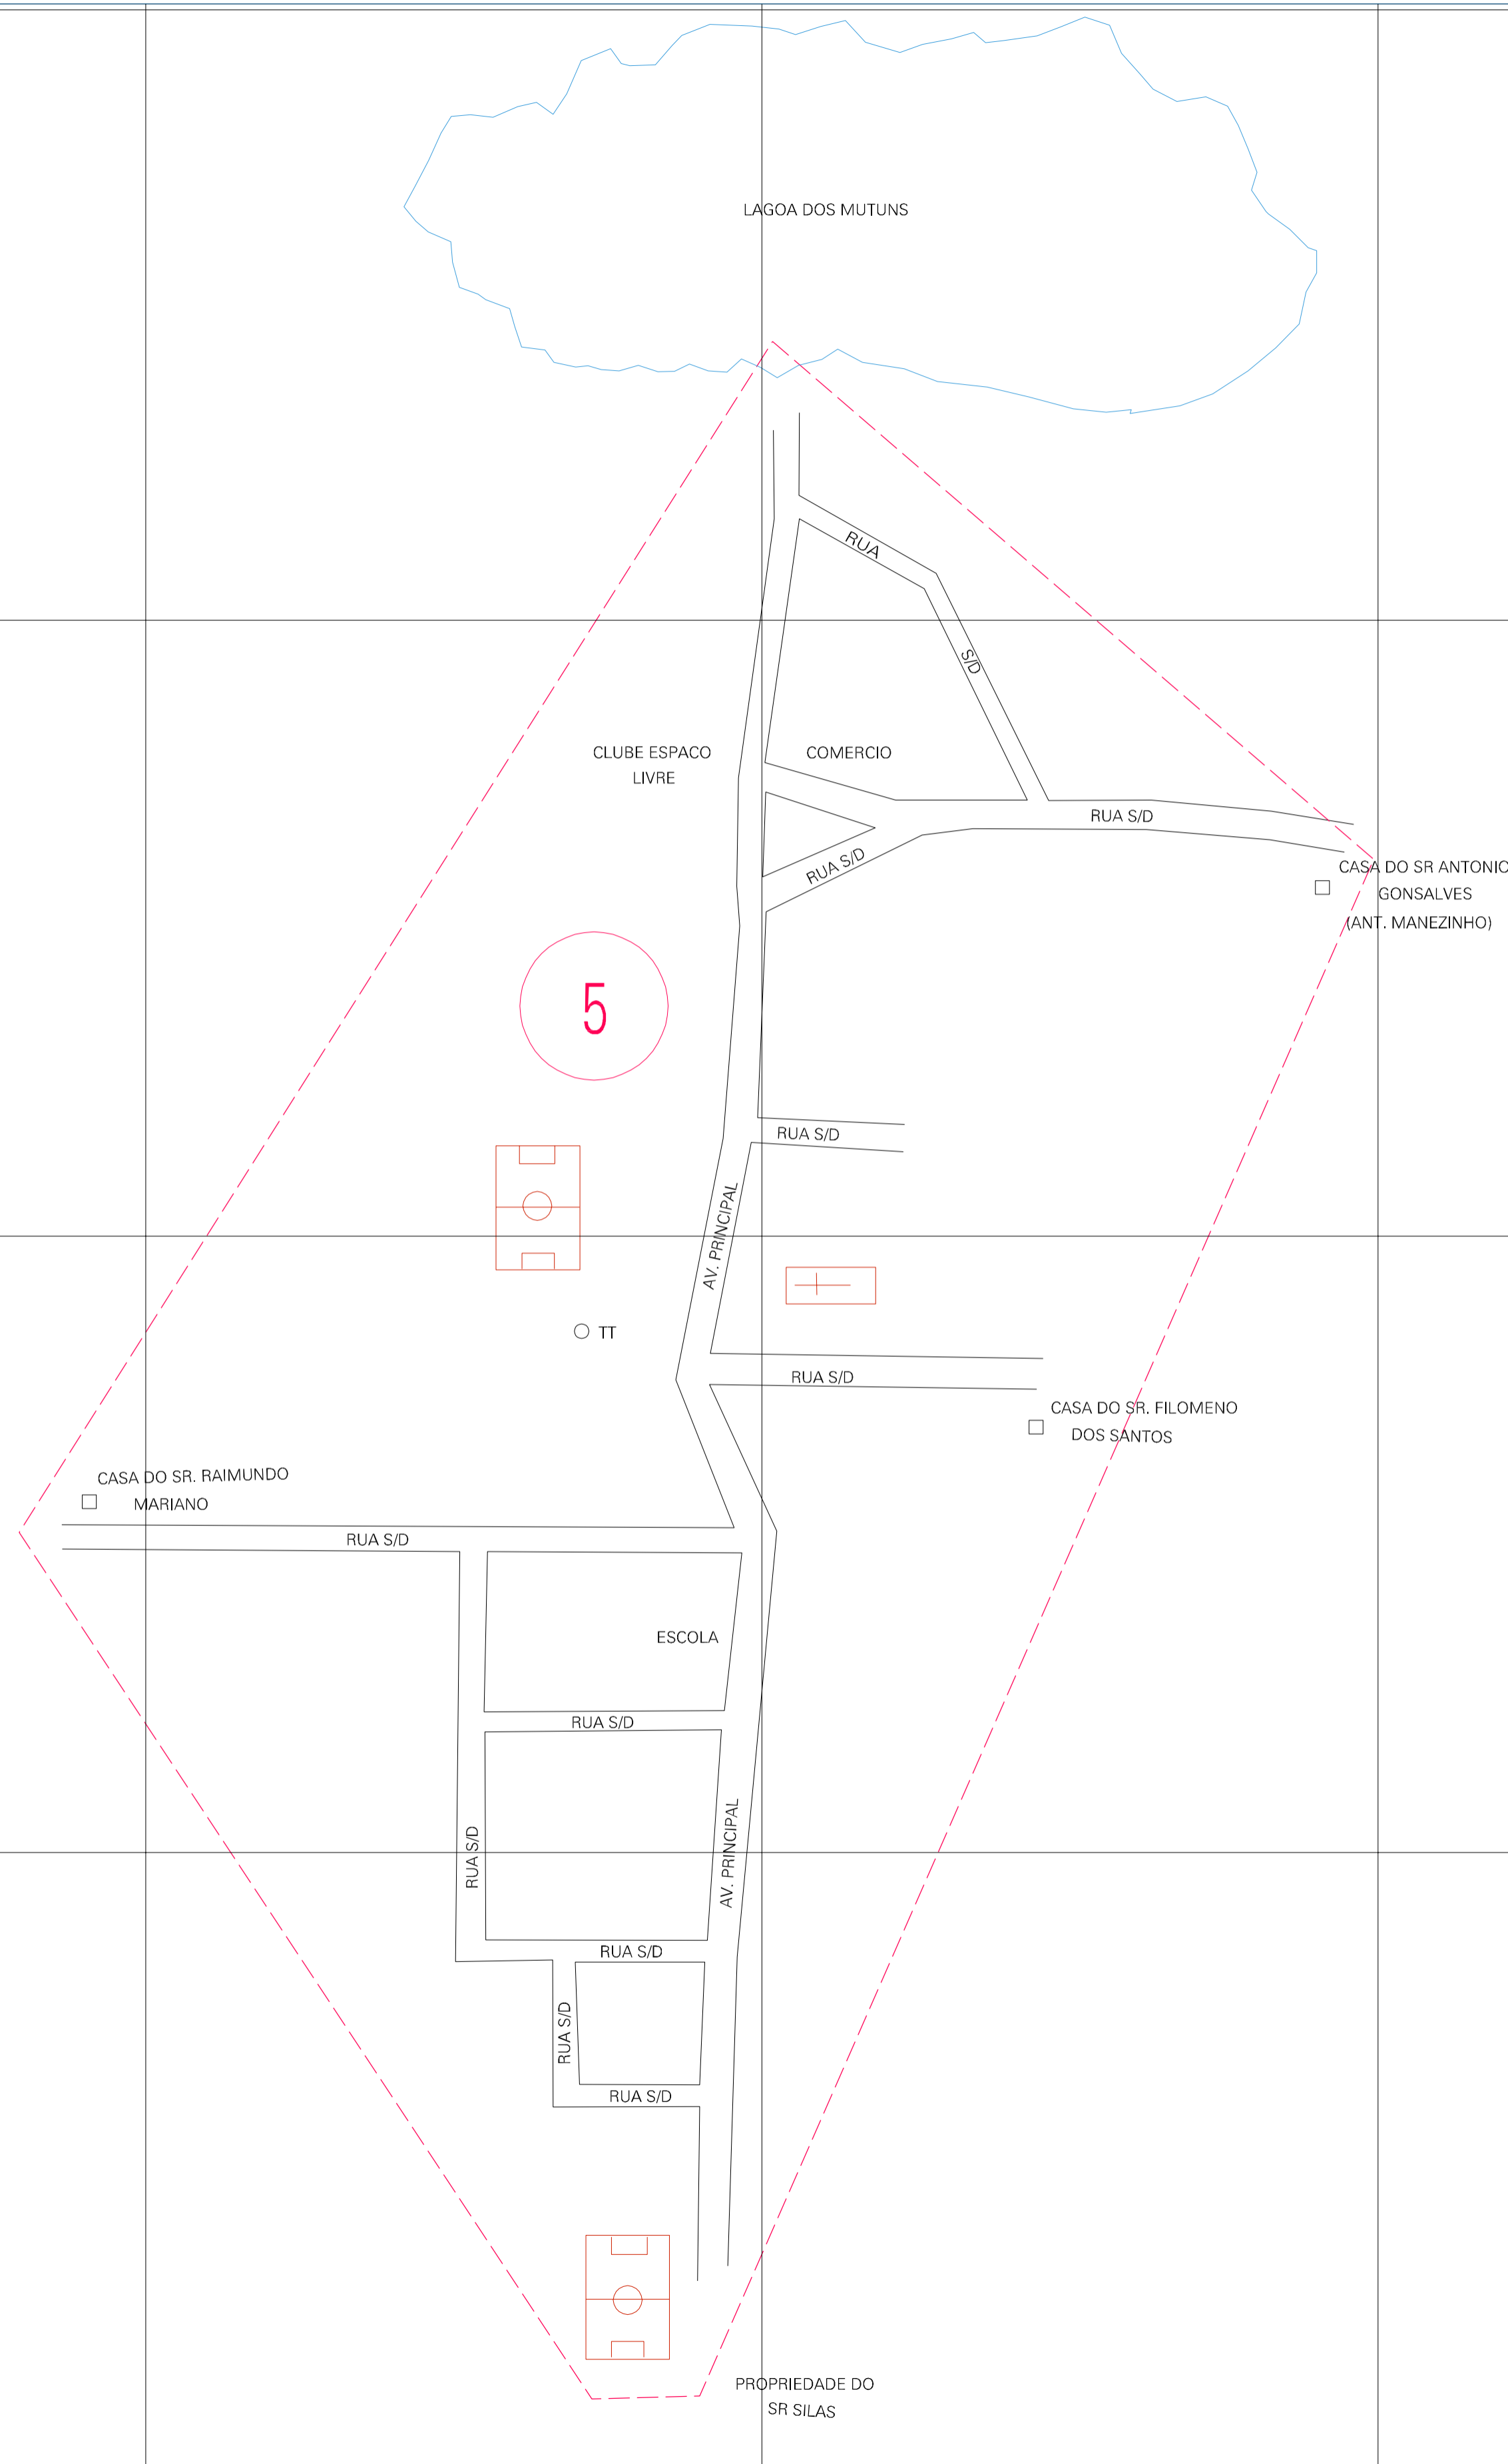

(773.72, 9608.93)

(774.72, 9608.93)

(773.72, 9608.43)

(774.72, 9608.43)

ESTADO DO PIAUI  
 Município: 22.05854  
 MADEIRO  
 Folha : 01 - 01  
 Arquivo: 220585400002.dgn  
 Limites(km): (773.47, 9608.18) - (774.97, 9609.18)

- LEGENDA**
- LIMITES**
- Município ou Perimetro Urbano
  - Distrito
  - Subdistrito, RA, Zona ou similar
  - Bairro ou similar
  - Sector Censitário
- CODIGOS**
- 22306.05 Distrito (cod. do município + cod. do distrito)
  - 05.06 Subdistrito (cod. do distrito + cod. do subdistrito)
  - 003 Bairro (cod. do bairro no município)
  - 25 Sector (número do sector no distrito ou subdistrito)