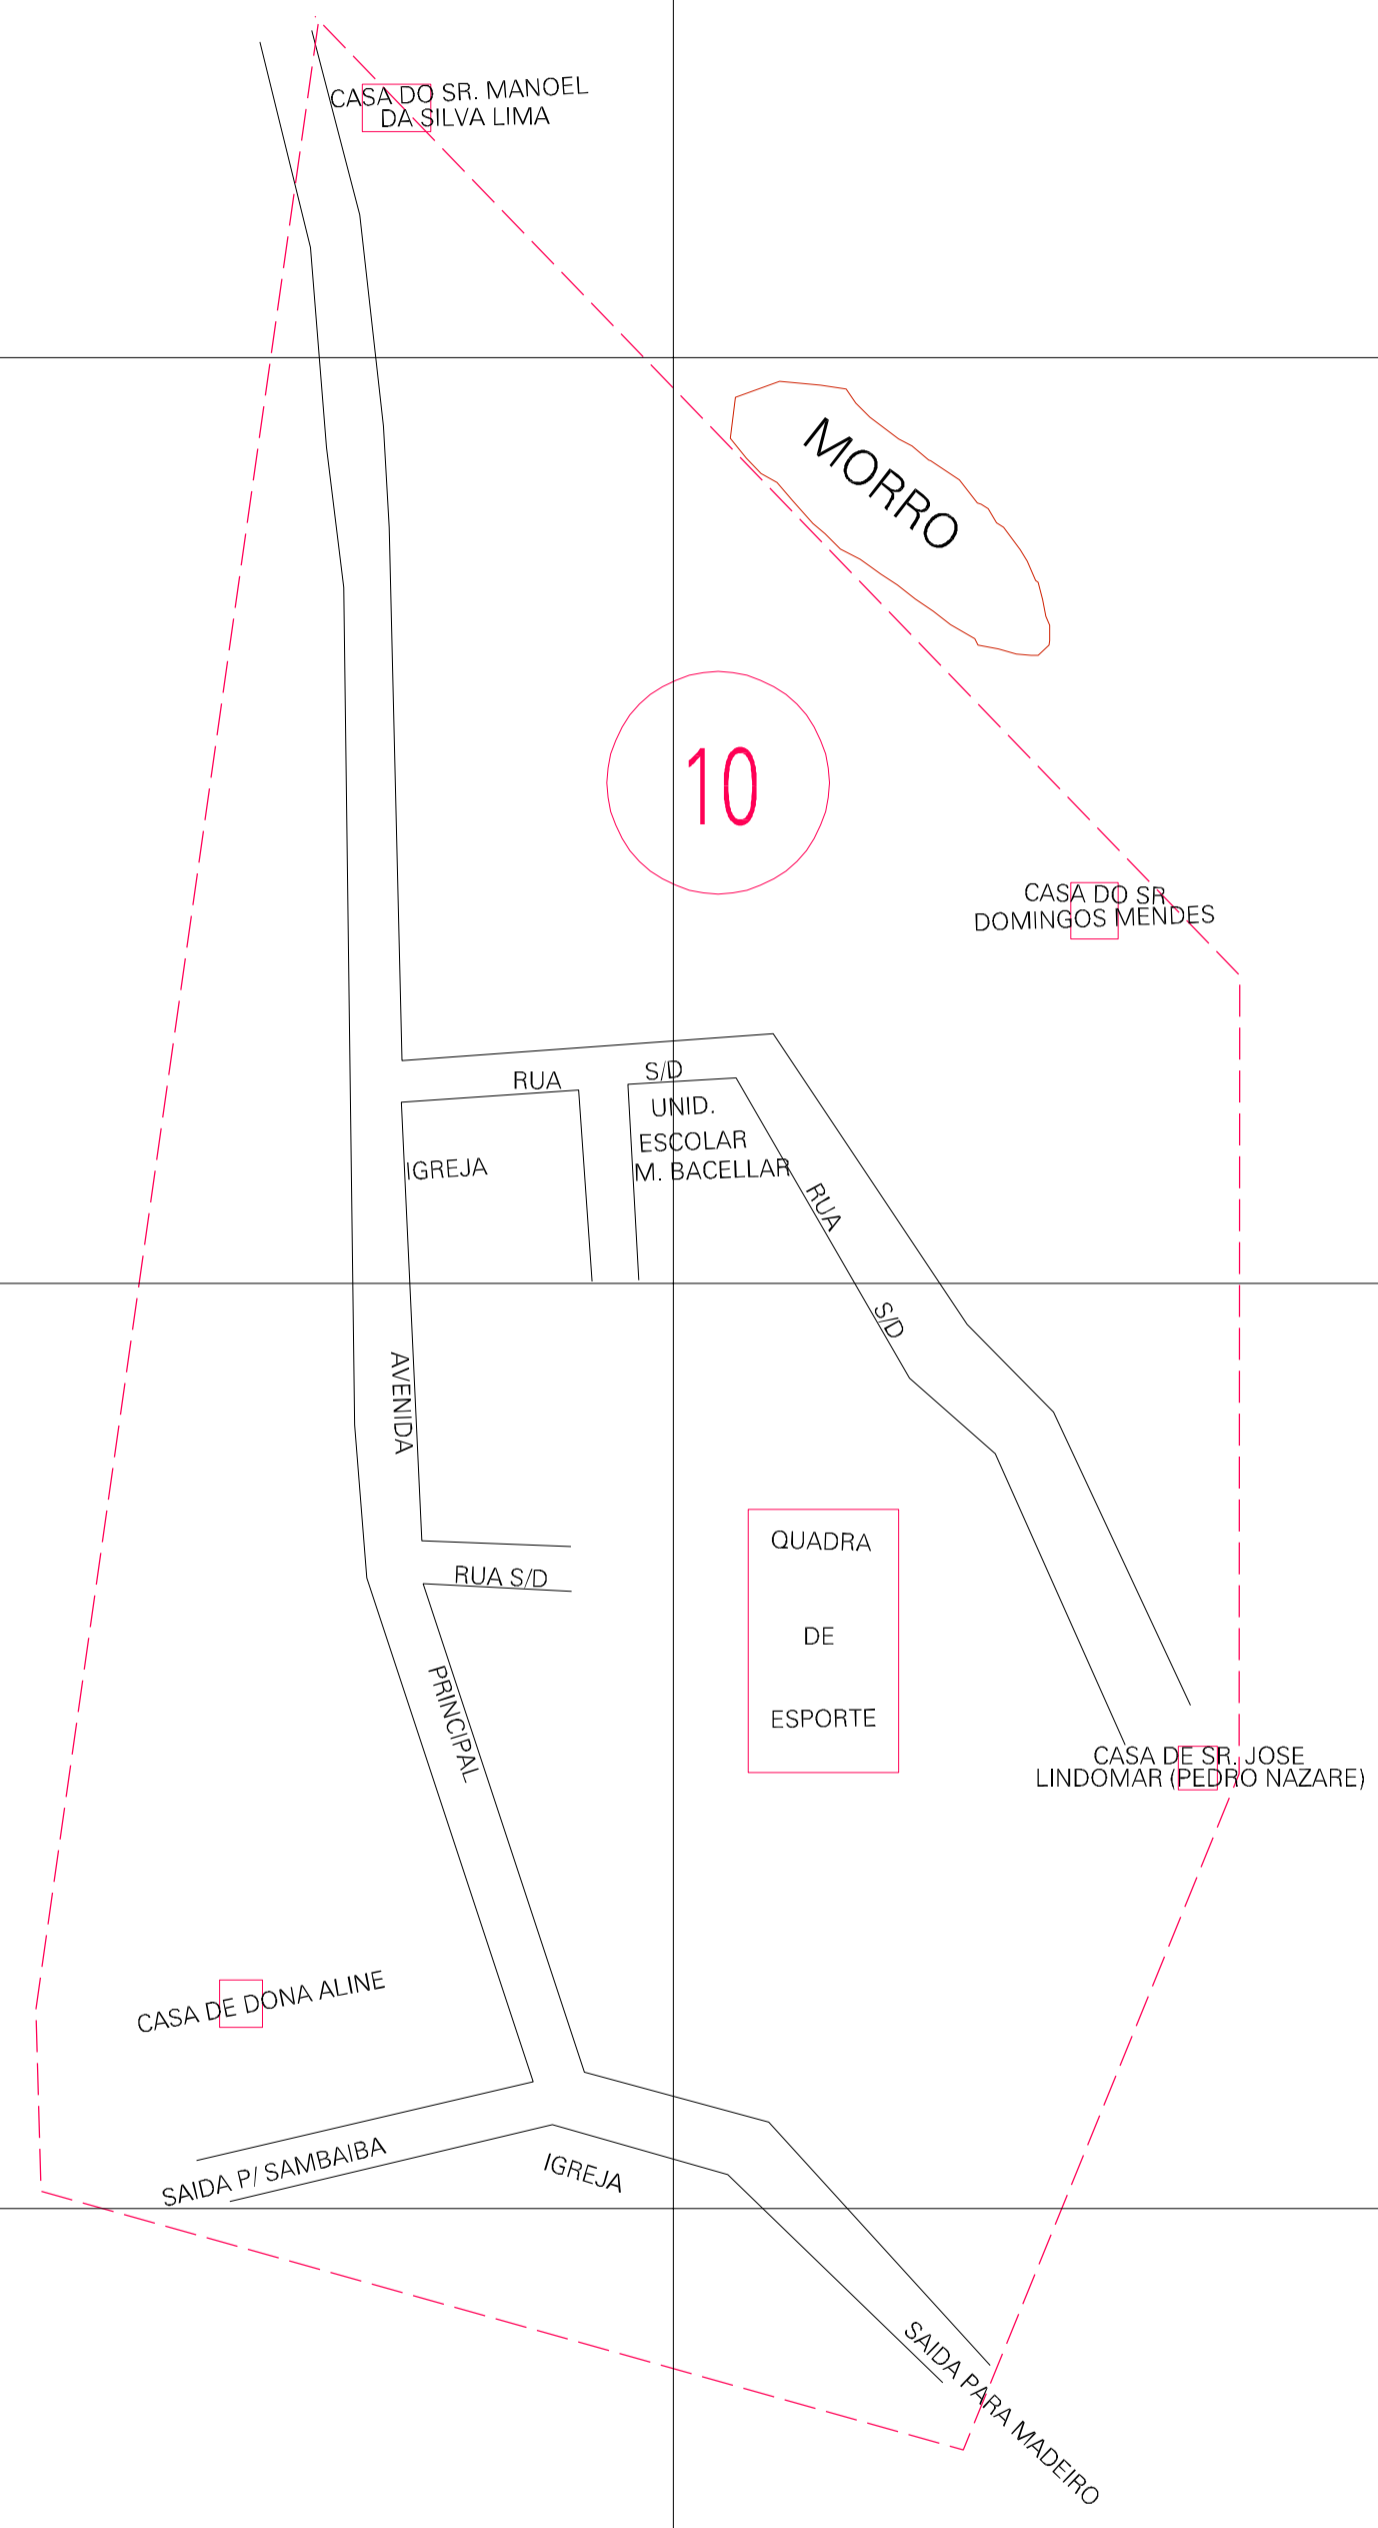

(772.07, 9603.13)

(773.07, 9603.13)

(772.07, 9602.63)

(773.07, 9602.63)

ESTADO DO PIAUI
 Município: 22.05854
 MADEIRO
 Folha : 01 - 01
 Arquivo: 220585400004.dgn
 Limites(km): (771.82, 9602.38) - (773.32, 9603.38)

- LEGENDA**
- LIMITES**
- Município ou Perímetro Urbano
 - Distrito
 - Subdistrito, RA, Zona ou similar
 - Bairro ou similar
 - Sector Censitário
- CODIGOS**
- 22306.05 Distrito (cod. do município + cod. do distrito)
 - 05.06 Subdistrito (cod. do distrito + cod. do subdistrito)
 - 003 Bairro (cod. do bairro no município)
 - 25 Sector (número do setor no distrito ou subdistrito)

MAPA URBANO DIGITAL
 FOLHA A1