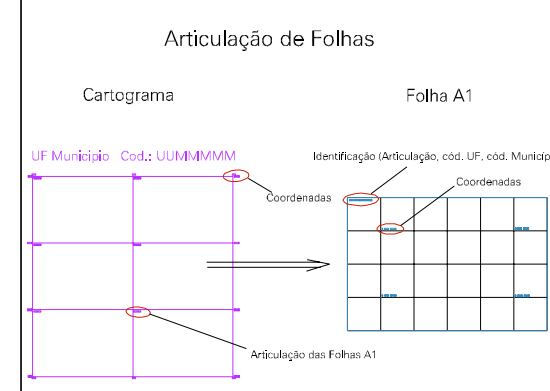

( 402, 9028,6)

( 404, 9029,6)

( 402, 9028,6)

( 404, 9028,6)

ESTADO DO PIAUÍ  
 Município: 22.05904  
 MANOEL EMÍDIO  
 Folha : 01 - 01

Arquivo: 2205904.dgn  
 Limites(km): ( 401.5, 9028.1) - ( 404.5, 9030.1)

- LEGENDA**
- LIMITES**
- Município ou Perímetro Urbano
  - Distrito
  - Subdistrito, RA, Zona ou similar
  - Bairro ou similar
  - - - Setor Censitário
- CODIGOS**
- 22306.05 Distrito (cod. do município + cod. do distrito)
  - 05.08 Subdistrito (cod. do distrito + cod. do subdistrito)
  - 003 Bairro (cod. do bairro no município)
  - 25 Setor (número do setor no distrito ou subdistrito)