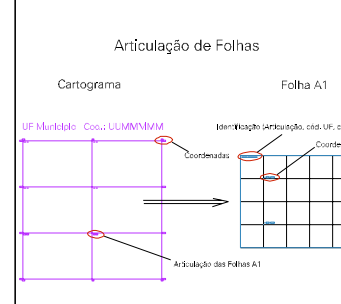

Arquivo: 2206050.dgn  
 UTMBase(um): (989,23, 9029,64) - (101,90, 9031,64)

**LEGENDA**

**LIMITES**

- Município ou Perímetro Urbano
- Distrito
- Subdistrito, RA, Zona ou similar
- Bairro ou similar
- Sector Censitário

**CODIGOS**

2206050	Distrito (cod. do município + cod. do distrito)
05.08	Subdistrito (cod. do distrito - cod. do subdistrito)
003	Bairro (cod. do bairro no município)
25	Sector (número do sector no distrito ou subdistrito)