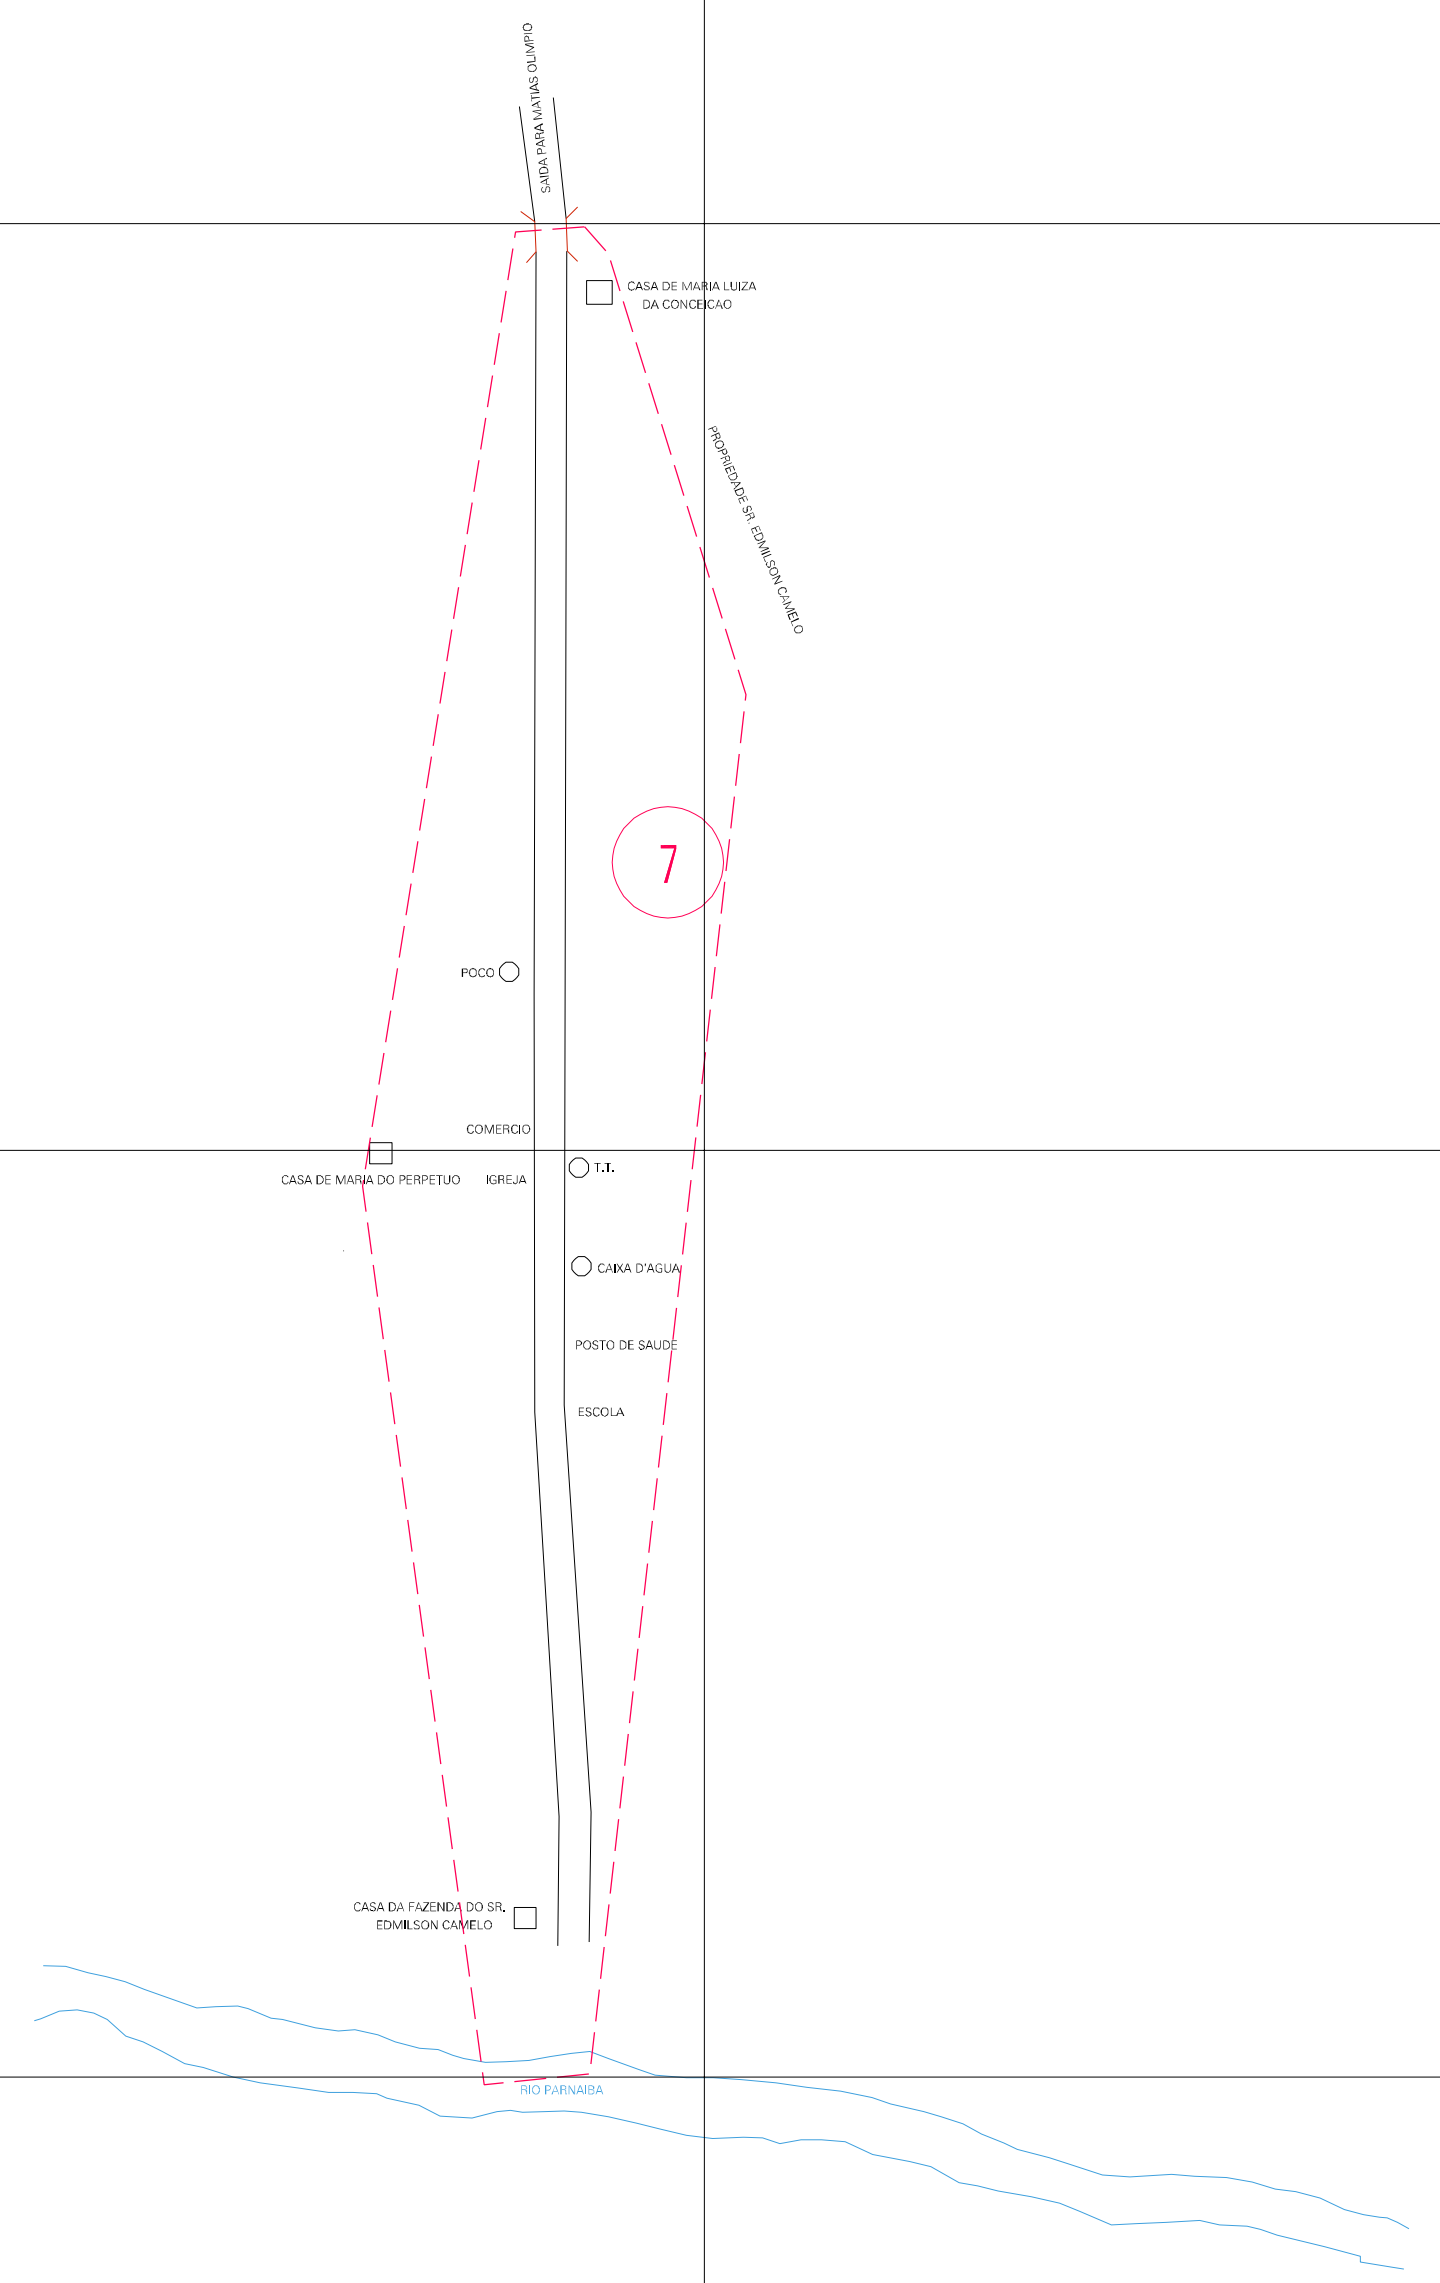

( 757.6, 9593.63)

( 759.6, 9593.63)

( 757.6, 9592.63)

( 759.6, 9592.63)

ESTADO DO PIAUI  
 Municipio: 22.06100  
 MATIAS OLÍMPIO  
 Folha : 01 - 01

Arquivo: 220610000003.dgn  
 Limites(km): ( 757.1, 9592.13) - ( 760.1, 9594.13)

- LEGENDA**
- LIMITES**
- Município ou Perimetro Urbano
  - - - Distrito
  - - - Subdistrito, RA, Zona ou similar
  - - - Bairro ou similar
  - - - Setor Censitário
- CODIGOS**
- 22306.05 Distrito (cod. do município + cod. do distrito)
  - 05.08 Subdistrito (cod. do distrito + cod. do subdistrito)
  - 003 Bairro (cod. do bairro no município)
  - 25 Setor (número do setor no distrito ou subdistrito)

MAPA URBANO DIGITAL  
 FOLHA A1