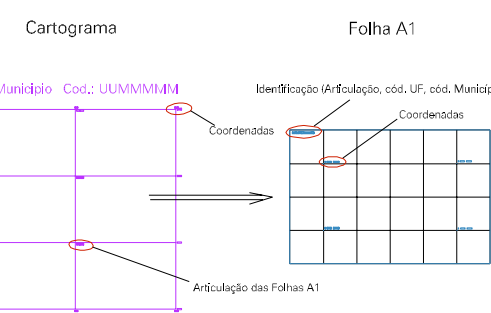

ESTADO DO PIAUI
 Município: 22.06100
 MATIAS OLÍMPIO
 Folha : 01 - 01

Arquivo: 2206100.dgn
 Limites(km): (402, 9029,79) - (406, 9002,79)

LEGENDA

- LIMITES**
- Município ou Perímetro Urbano
 - Distrito
 - Subdistrito, RA, Zona ou similar
 - Bairro ou similar
 - - - Setor Censitário
- CODIGOS**
- 22306.05 Distrito (cod. do município + cod. do distrito)
 - 05.06 Subdistrito (cod. do distrito + cod. do subdistrito)
 - 003 Bairro (cod. do bairro no município)
 - 25 Setor (número do setor no distrito ou subdistrito)

Articulação de Folhas

MAPA URBANO DIGITAL
 FOLHA A1