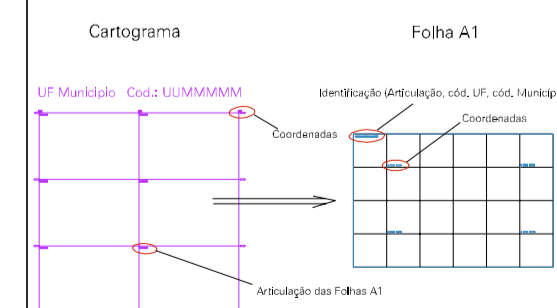

(728.625, 9524.319)

(729.625, 9524.319)

(728.625, 9523.819)

(729.625, 9523.819)

ESTADO DO PIAUI

Município: 22.06209

MIGUEL ALVES

Folha : 01 - 01

Arquivo: 220620900003.dgn
Limites(km): (728.375, 9523.569) - (729.875, 9524.569)

LEGENDA

- LIMITES**
- Município ou Perímetro Urbano
 - Distrito
 - Subdistrito, RA, Zona ou similar
 - Bairro ou similar
 - Setor Censitário
- CODIGOS**
- 22306.05 Distrito (cod. do município + cod. do distrito)
 - 05.06 Subdistrito (cod. do distrito + cod. do subdistrito)
 - 003 Bairro (cod. do bairro no município)
 - 25 Setor (número do setor no distrito ou subdistrito)

Articulação de Folhas

MAPA URBANO DIGITAL
FOLHA A1