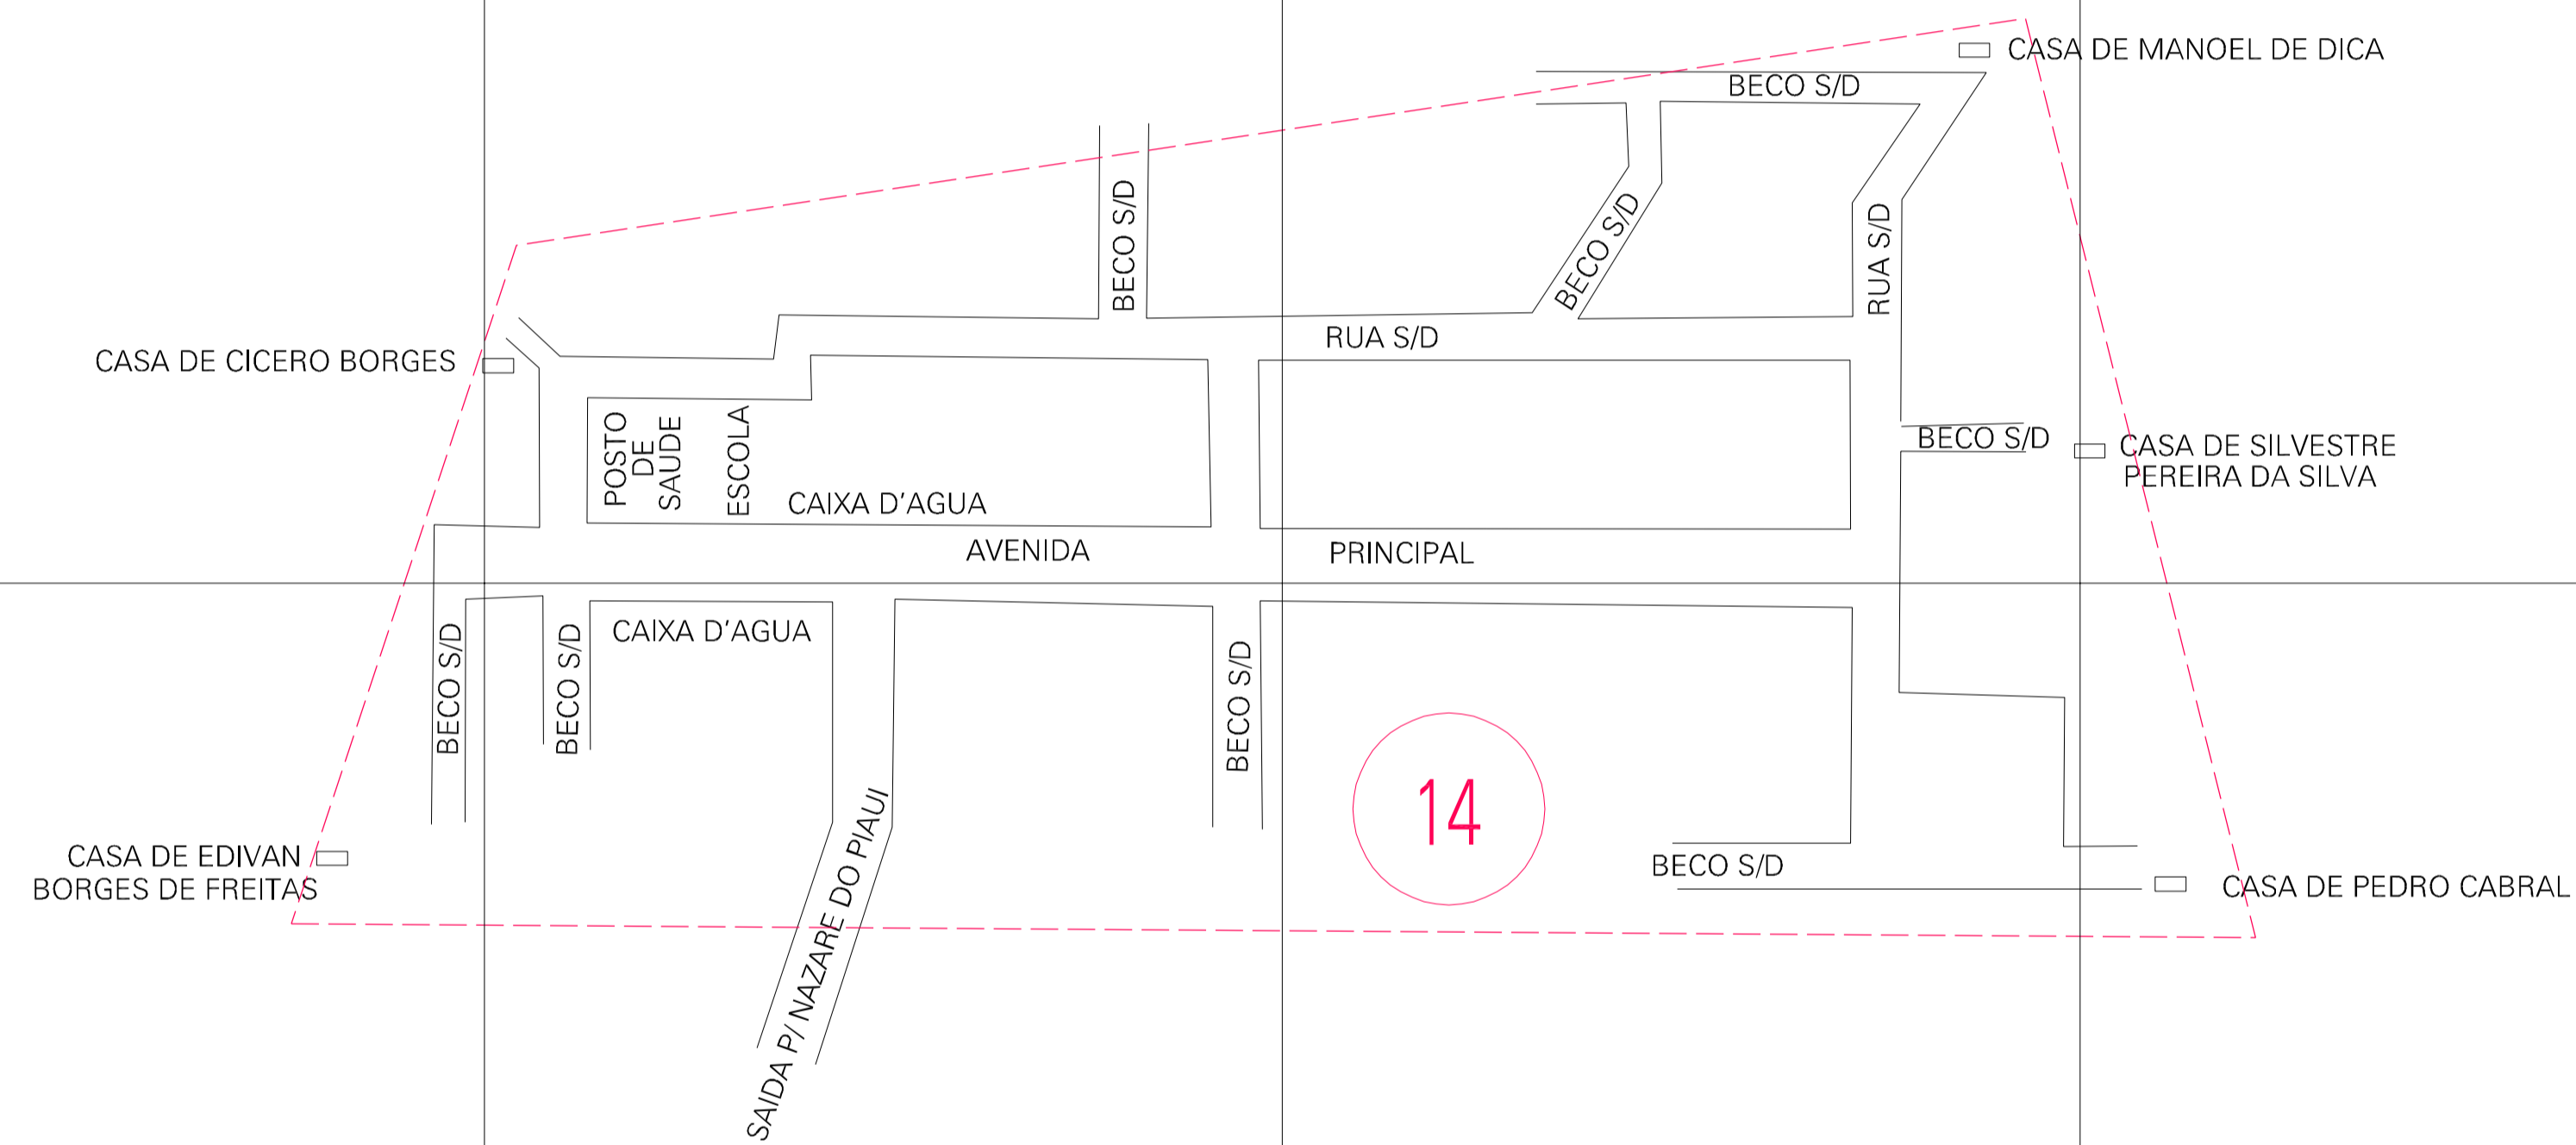

(759.18, 9237.63)

(760.18, 9237.63)

(759.18, 9237.13)

(760.18, 9237.13)

ESTADO DO PIAUI

Município: 22.06704

NAZARÉ DO PIAUI

Folha : 01 - 01

Arquivo: 220670400004.dgn

LEGENDA

1. LIMITES
2. Município ou Perimetro Urbano
   - - - Distrito
   - - - Subdistrito, RA, Zona ou similar
   - - - Bairro ou similar
   - - - Setor Censitário

CODIGOS

- 22306.05 Distrito (cod. do município + cod. do distrito)
- 05.06 Subdistrito (cod. do distrito + cod. do subdistrito)
- 003 Bairro (cod. do bairro no município)
- 25 Setor (número do setor no distrito ou subdistrito)

Articulação de Folhas

MAPA URBANO DIGITAL

FOLHA A1

CENSO AGROPECUARIO 2006

CONTAGEM DA POPULAÇÃO 2007

Data de Impressão: 28.08.07