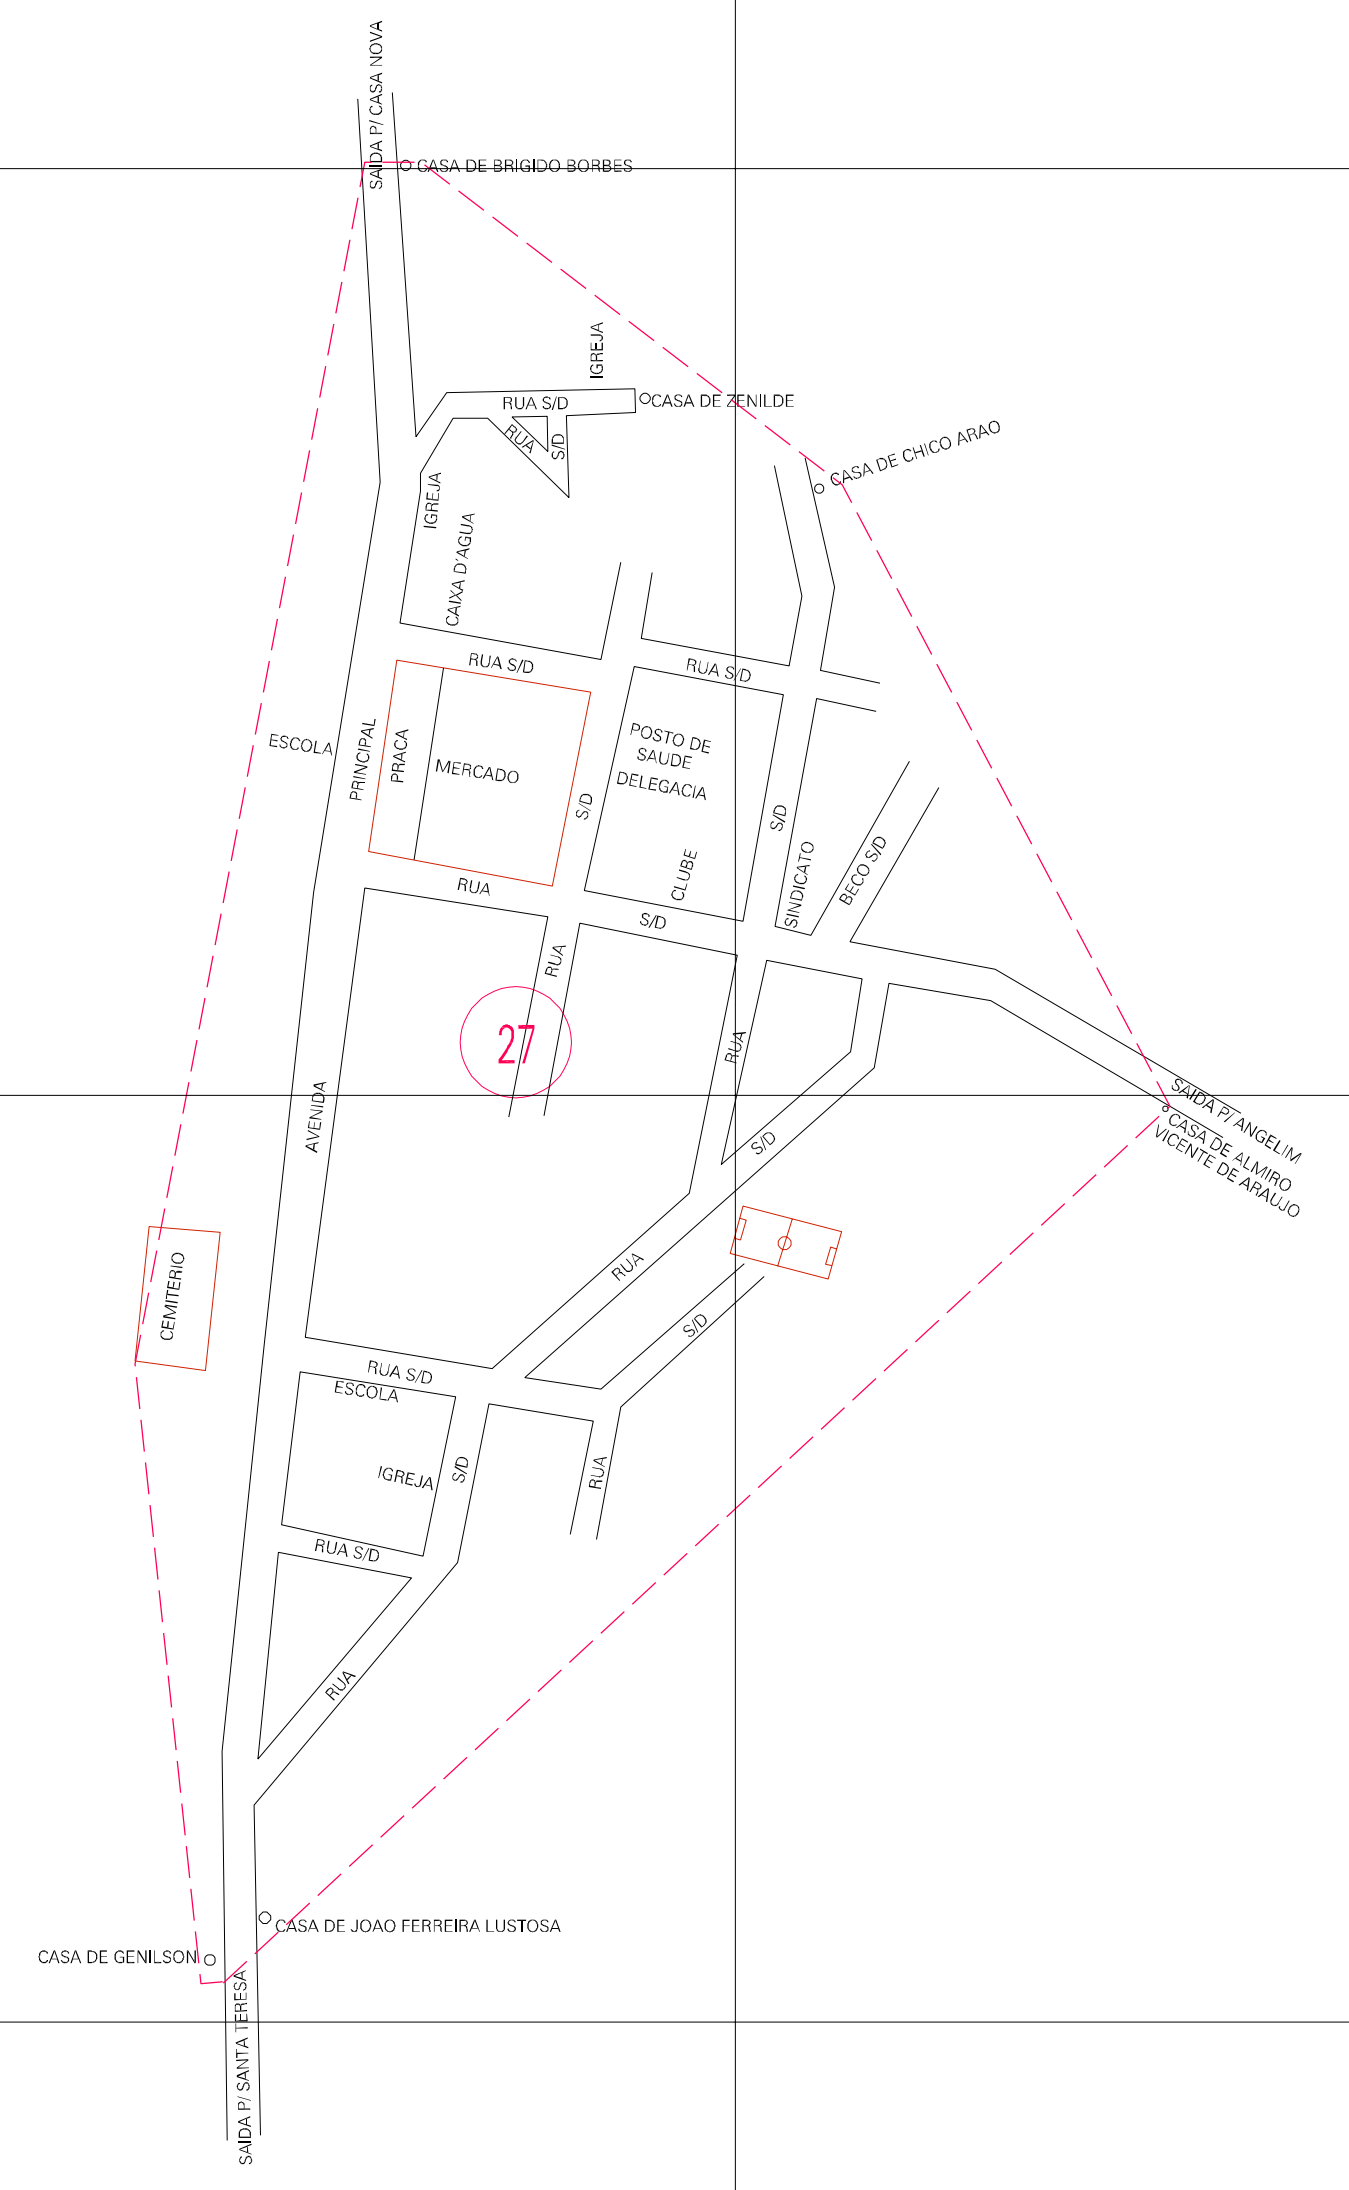

(403.24, 9029.84)

(405.24, 9029.84)

(403.24, 9028.84)

(405.24, 9028.84)

ESTADO DO PIAUI
 Municipio: 22.07009
 OEIRAS
 Folha : 01 - 01

Arquivo: 220700900008.dgn
 Limites(km): (402.74, 9028.34) - (405.74, 9030.34)

LEGENDA

LIMITES	
	Município ou Perimetro Urbano
	Distrito
	Subdistrito, RA, Zona ou similar
	Bairro ou similar
	Setor Censitário
CODIGOS	
	22306.05 Distrito (cod. do município + cod. do distrito)
	05.08 Subdistrito (cod. do distrito + cod. do subdistrito)
	003 Bairro (cod. do bairro no município)
	25 Setor (número do setor no distrito ou subdistrito)

MAPA URBANO DIGITAL
 FOLHA A1