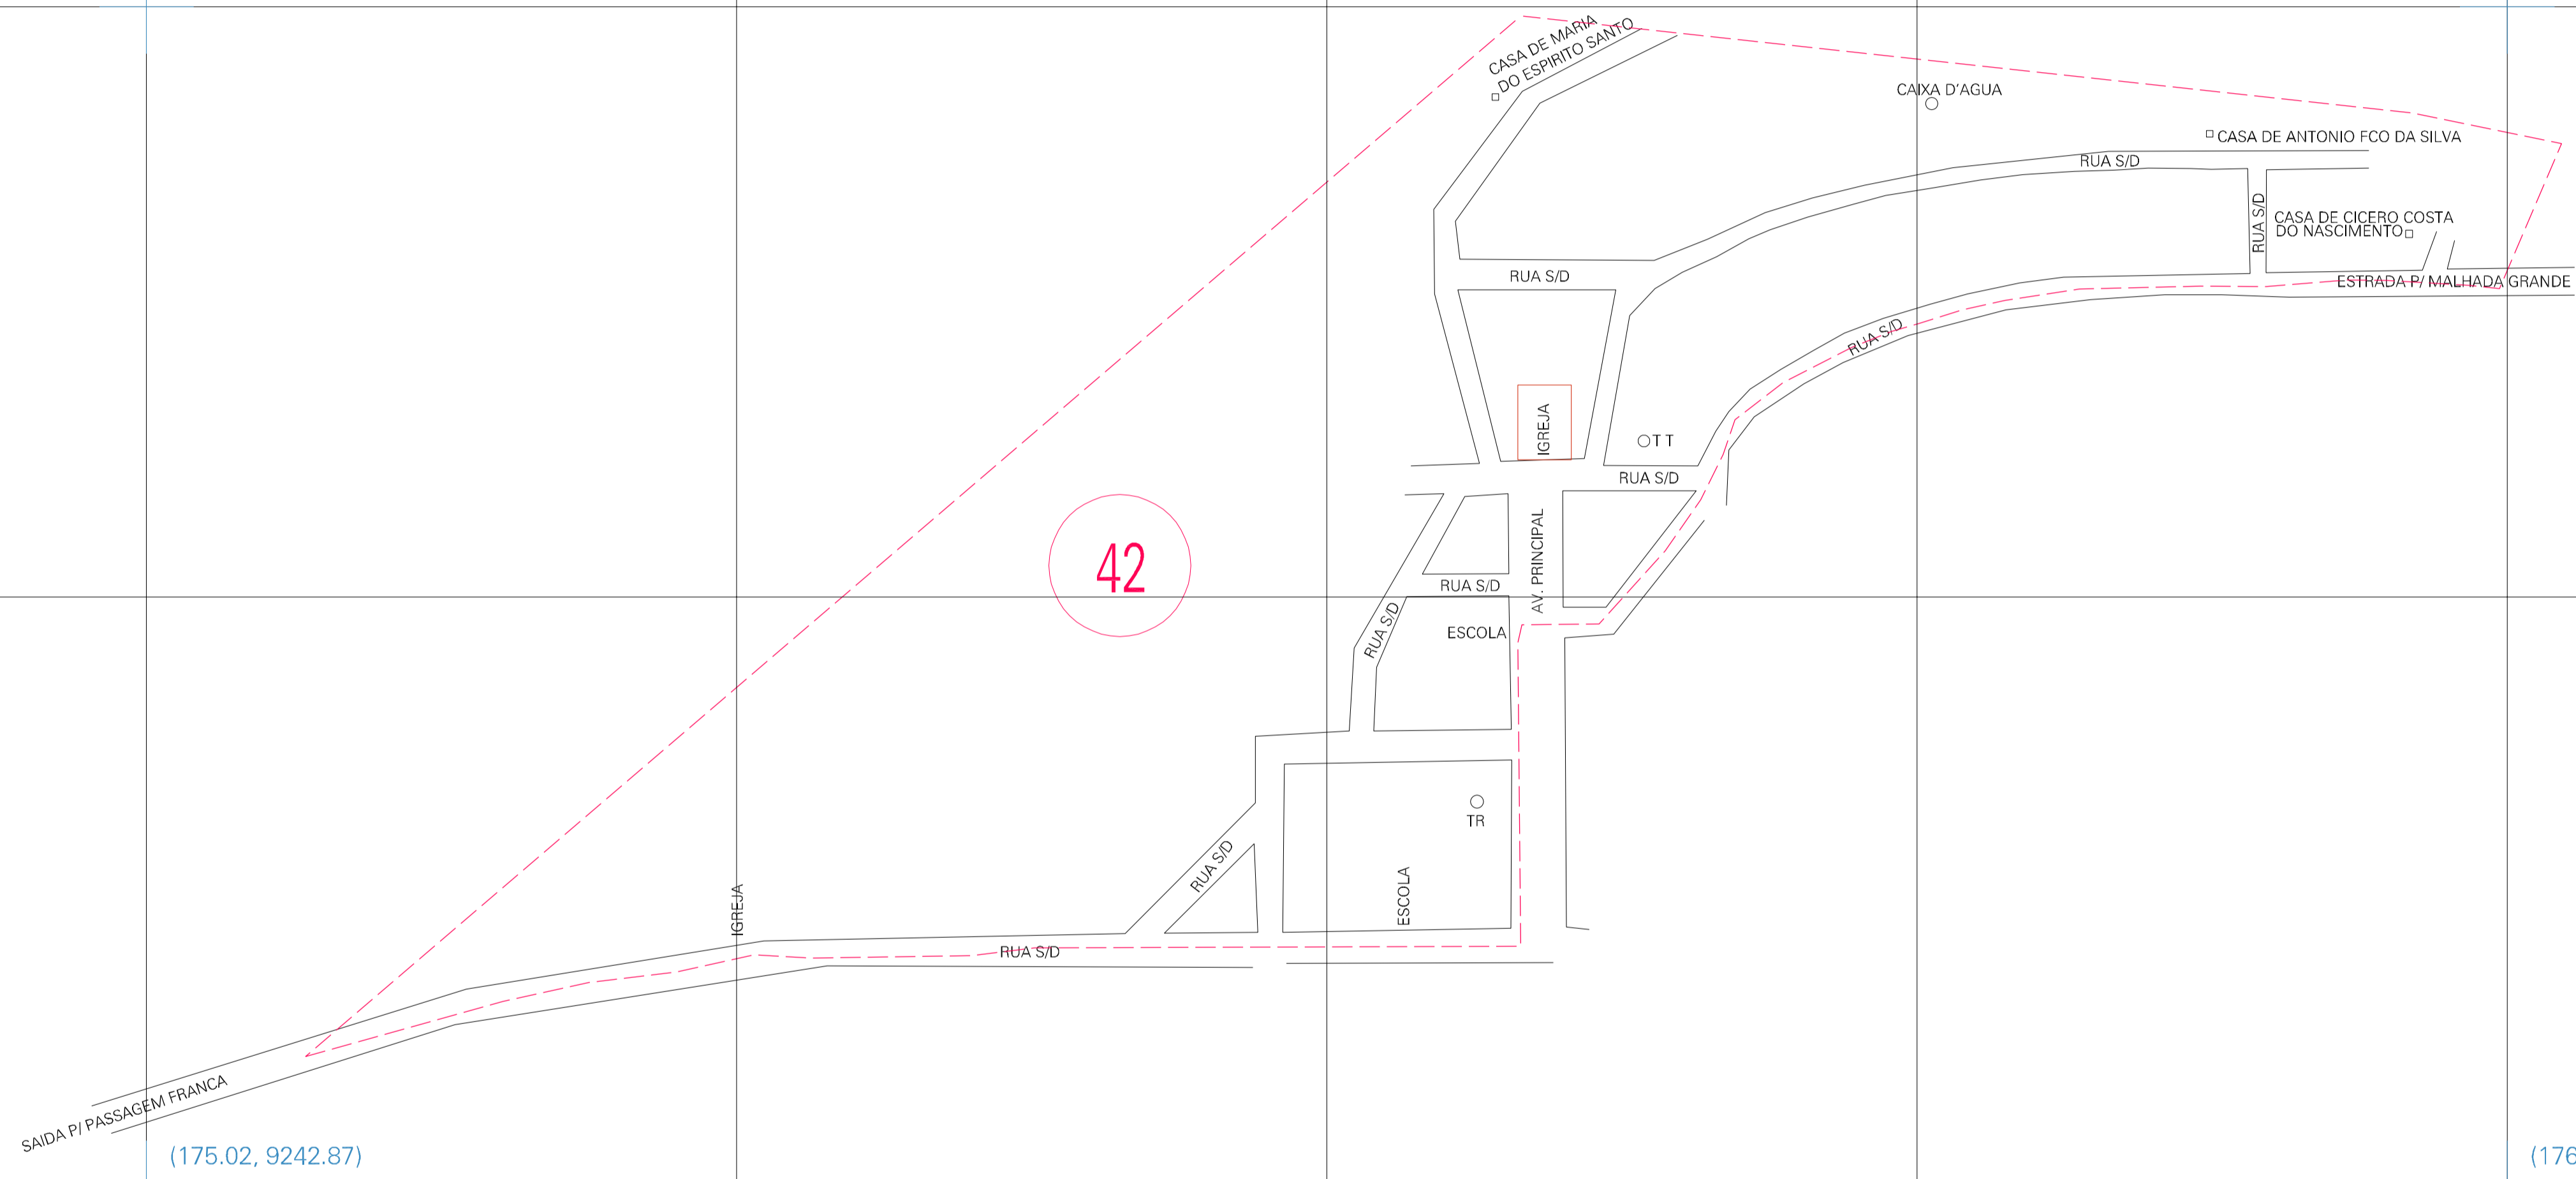

(175.02, 9243.37)

(176.02, 9243.37)

42

(175.02, 9242.87)

(176.02, 9242.87)

ESTADO DO PIAUI

Município: 22.07009

OEIRAS

Folha : 01 - 01

Arquivo: 220700900009.dgn

LEGENDA

1. LIMITES
2. Município ou Perímetro Urbano
   - Distrito
   - Subdistrito, RA, Zona ou similar
   - Bairro ou similar
   - Sector Censitário

1. CODIGOS
- 22306.05 Distrito (cod. do município + cod. do distrito)
  - 05.06 Subdistrito (cod. do distrito + cod. do subdistrito)
  - 003 Bairro (cod. do bairro no município)
  - 25 Sector (número do setor no distrito ou subdistrito)

Articulação de Folhas

MAPA URBANO DIGITAL
FOLHA A1