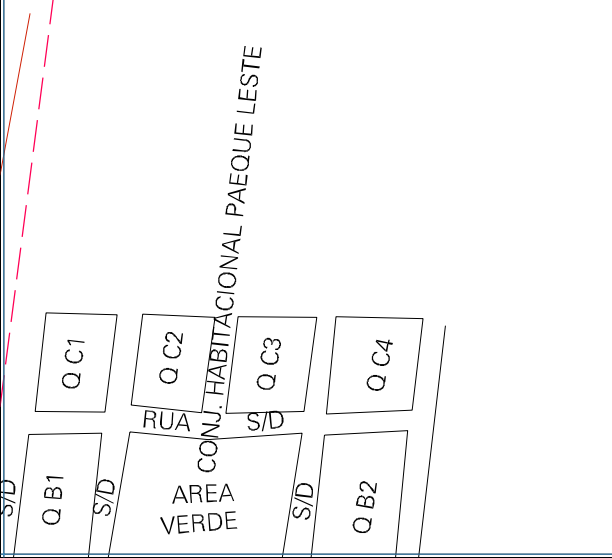

(406.621, 9031.428)

(406.621, 9031.428)

(406.621, 9030.428)

(406.621, 9030.428)

LIMITE URBANO

LIMITE URBANO

ESTADO DO PIAUI  
 Município: 22.07009  
 OEIRAS  
 Folha : 01 - 03

Arquivo: 2207009.dgn  
 Limites(km): (1819.475, 9274.926) - (822.475, 9276.926)

- LEGENDA**
- LIMITES**
- Município ou Perímetro Urbano
  - Distrito
  - Subdistrito, RA, Zona ou similar
  - Bairro ou similar
  - Setor Censitário
- CODIGOS**
- 22306.05 Distrito (cod. do município + cod. do distrito)
  - 05.08 Subdistrito (cod. do distrito + cod. do subdistrito)
  - 003 Bairro (cod. do bairro no município)
  - 25 Setor (número do setor no distrito ou subdistrito)

**MAPA URBANO DIGITAL**  
**FOLHA A1**