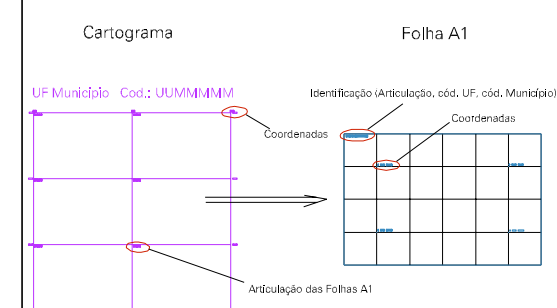

(777.035, 9345.545)

CASA DE ANTONIO COLO SAIDA P/ CARRETAO

ESTADO DO PIAUI

Município: 22.07108

OLHO D'ÁGUA DO PIAUÍ

Folha : 01 - 03

Arquivo: 220710800001.dgn

LEGENDA

1. LIMITES
2. Município ou Perimetro Urbano
   - Distrito
   - Subdistrito, RA, Zona ou similar
   - Bairro ou similar
   - Sector Censitário

CODIGOS

- 22306.05 Distrito (cod. do município + cod. do distrito)
- 05.06 Subdistrito (cod. do distrito + cod. do subdistrito)
- 003 Bairro (cod. do bairro no município)
- 25 Sector (número do setor no distrito ou subdistrito)

Articulação de Folhas

MAPA URBANO DIGITAL

FOLHA A1

CENSO AGROPECUARIO 2006

CONTAGEM DA POPULAÇÃO 2007

Data de Impressão: 28.08.07