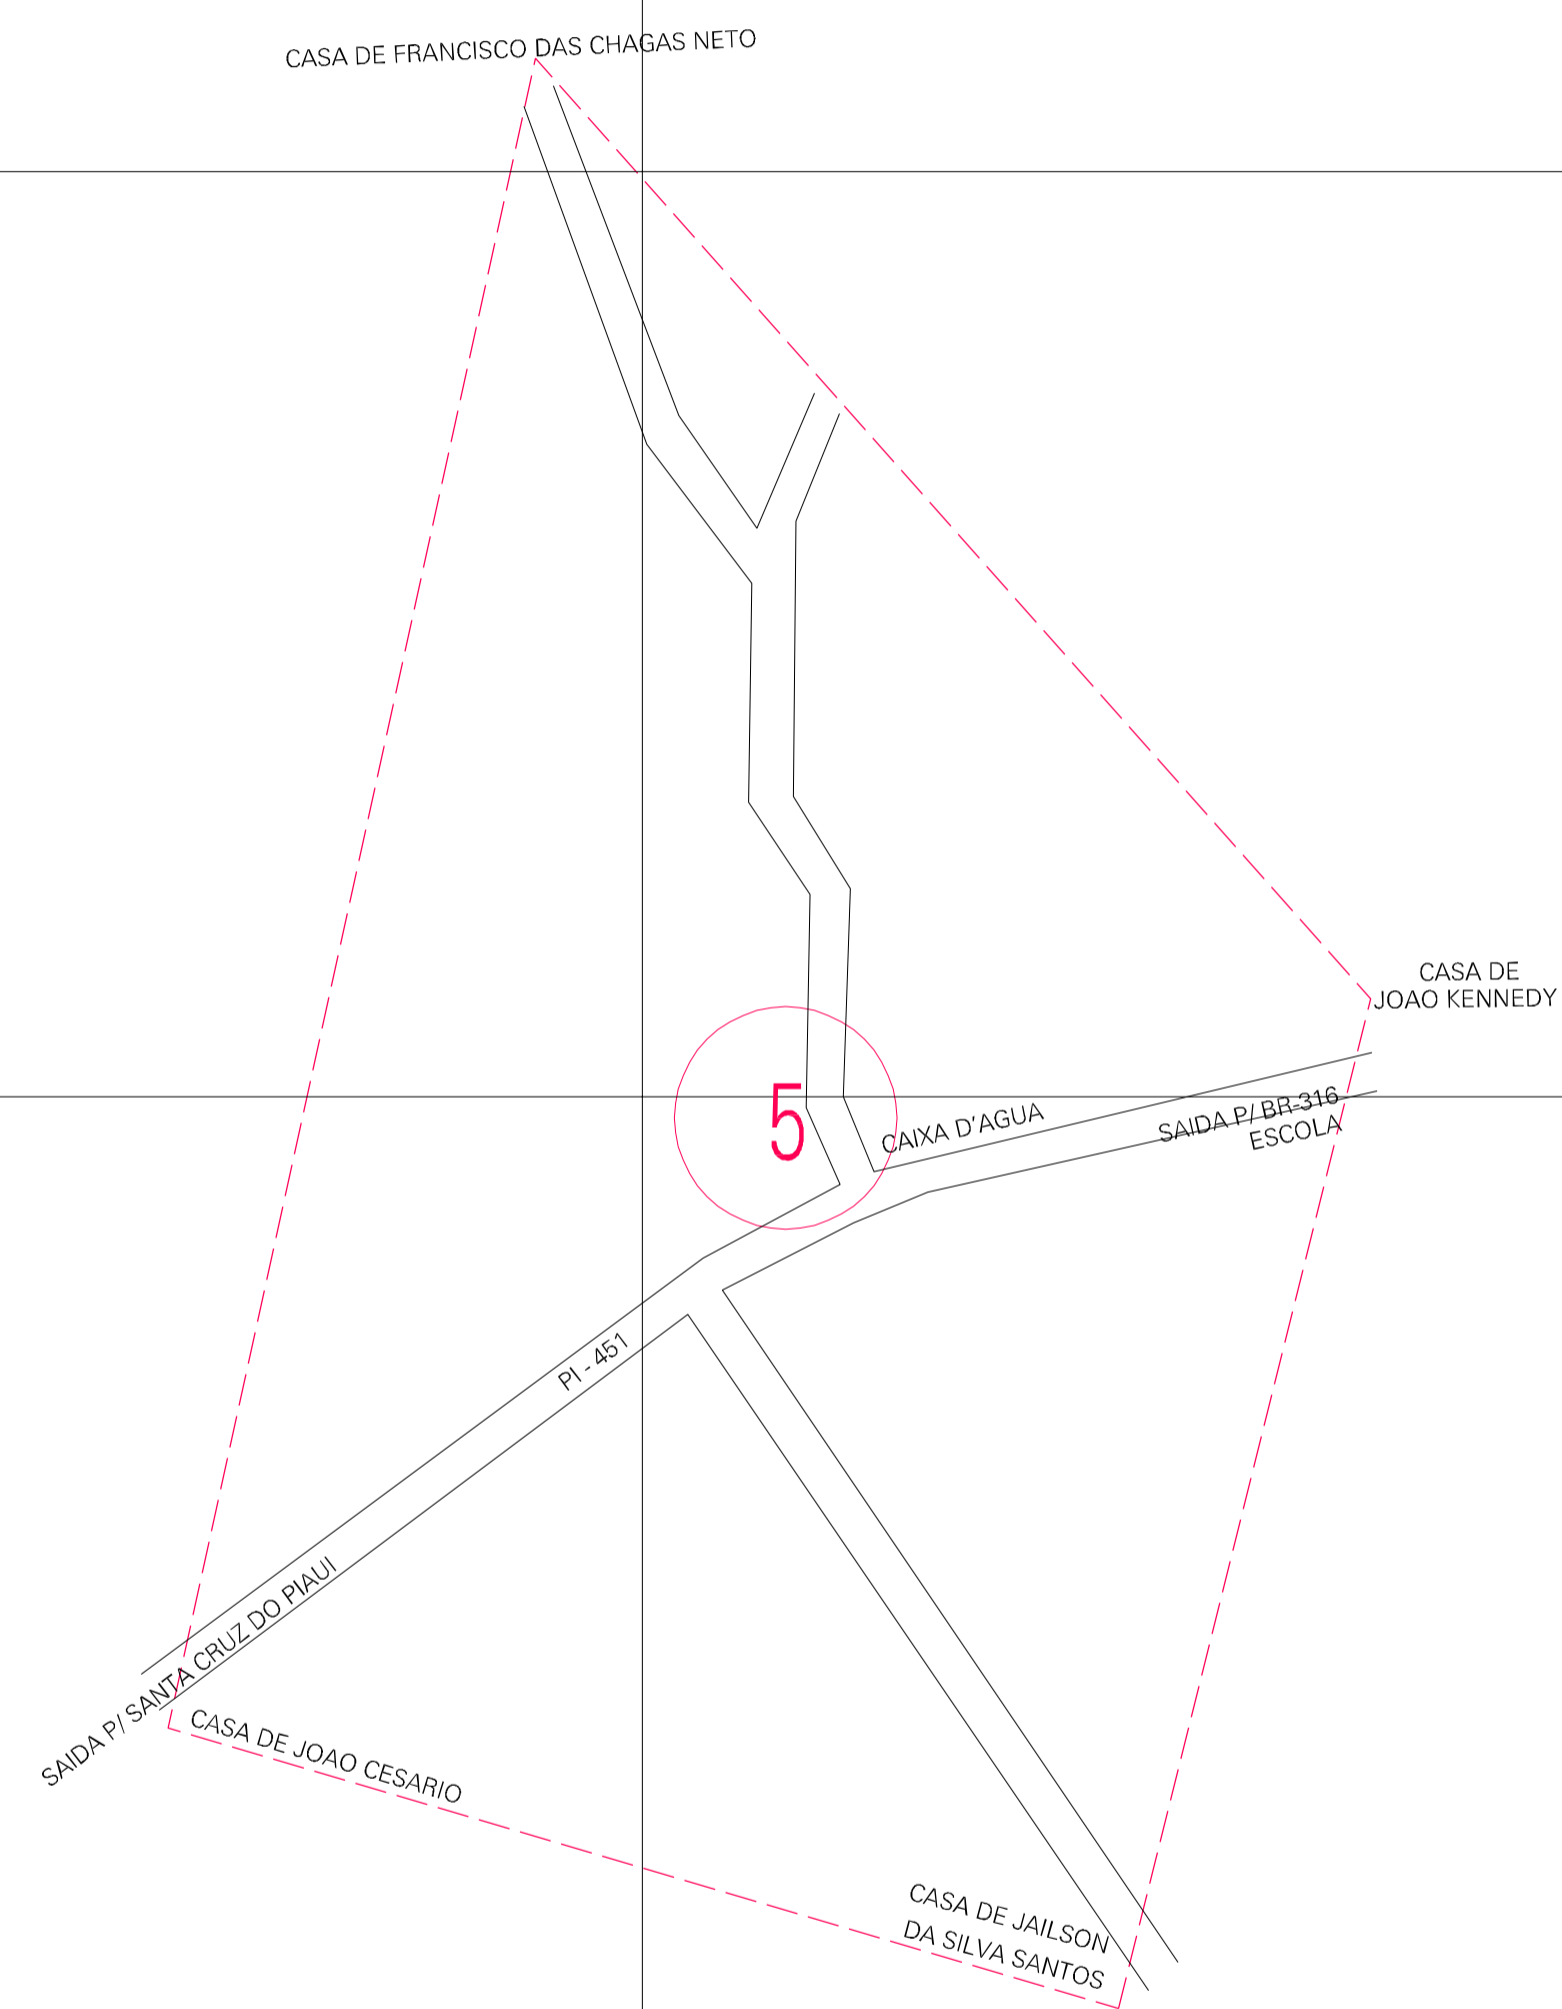

(403.87, 9029.45)

(404.87, 9029.45)

(403.87, 9028.95)

(404.87, 9028.95)

ESTADO DO PIAUI
 Município: 22.07553
 PAQUETÁ
 Folha : 01 - 01
 Arquivo: 220755300002.dgn
 Limites(km): (403.62, 9028.7) - (405.12, 9029.7)

- LEGENDA**
- LIMITES**
- Município ou Perímetro Urbano
 - Distrito
 - Subdistrito, RA, Zona ou similar
 - Bairro ou similar
 - Sector Censitário
- CODIGOS**
- 22306.05 Distrito (cod. do município + cod. do distrito)
 - 05.06 Subdistrito (cod. do distrito + cod. do subdistrito)
 - 003 Bairro (cod. do bairro no município)
 - 25 Sector (número do setor no distrito ou subdistrito)