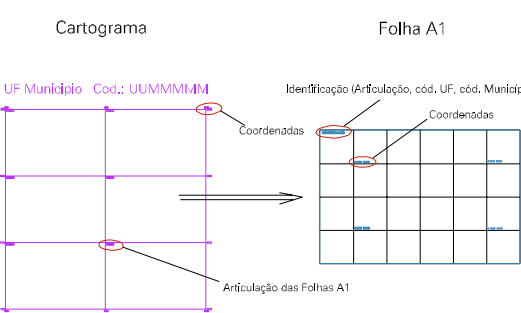

AVENIDA JOAO SILVA FILHO

LIMITE DOS BAIROS DIRCEU ARCOVERDE E PIAUI

LIMITE DOS BAIROS DIRCEU ARCOVERDE E PIAUI

(199,94, 9675,45)

(201,94, 9675,45)

(199,94, 9674,45)

(201,94, 9674,45)

ESTRADA CARPINA - LAGOA DO PORTINHO

ESTADO DO PIAUI
Município: 22.07702
PARNAÍBA
Folha : 03 - 04

Arquivo: 2207702.dgn
Limites(km): (199,94, 9673,45) - (202,94, 9676,45)

LEGENDA

- LIMITES**
- Município ou Perímetro Urbano
 - Distrito
 - Subdistrito, RA, Zona ou similar
 - Bairro ou similar
 - Sector Censitário
- CODIGOS**
- Distrito (cod. do município + cod. do distrito)
 - Subdistrito (cod. do distrito + cod. do subdistrito)
 - Bairro (cod. do bairro no município)
 - Sector (número do sector no distrito ou subdistrito)

Articulação de Folhas

MAPA URBANO DIGITAL
FOLHA A1