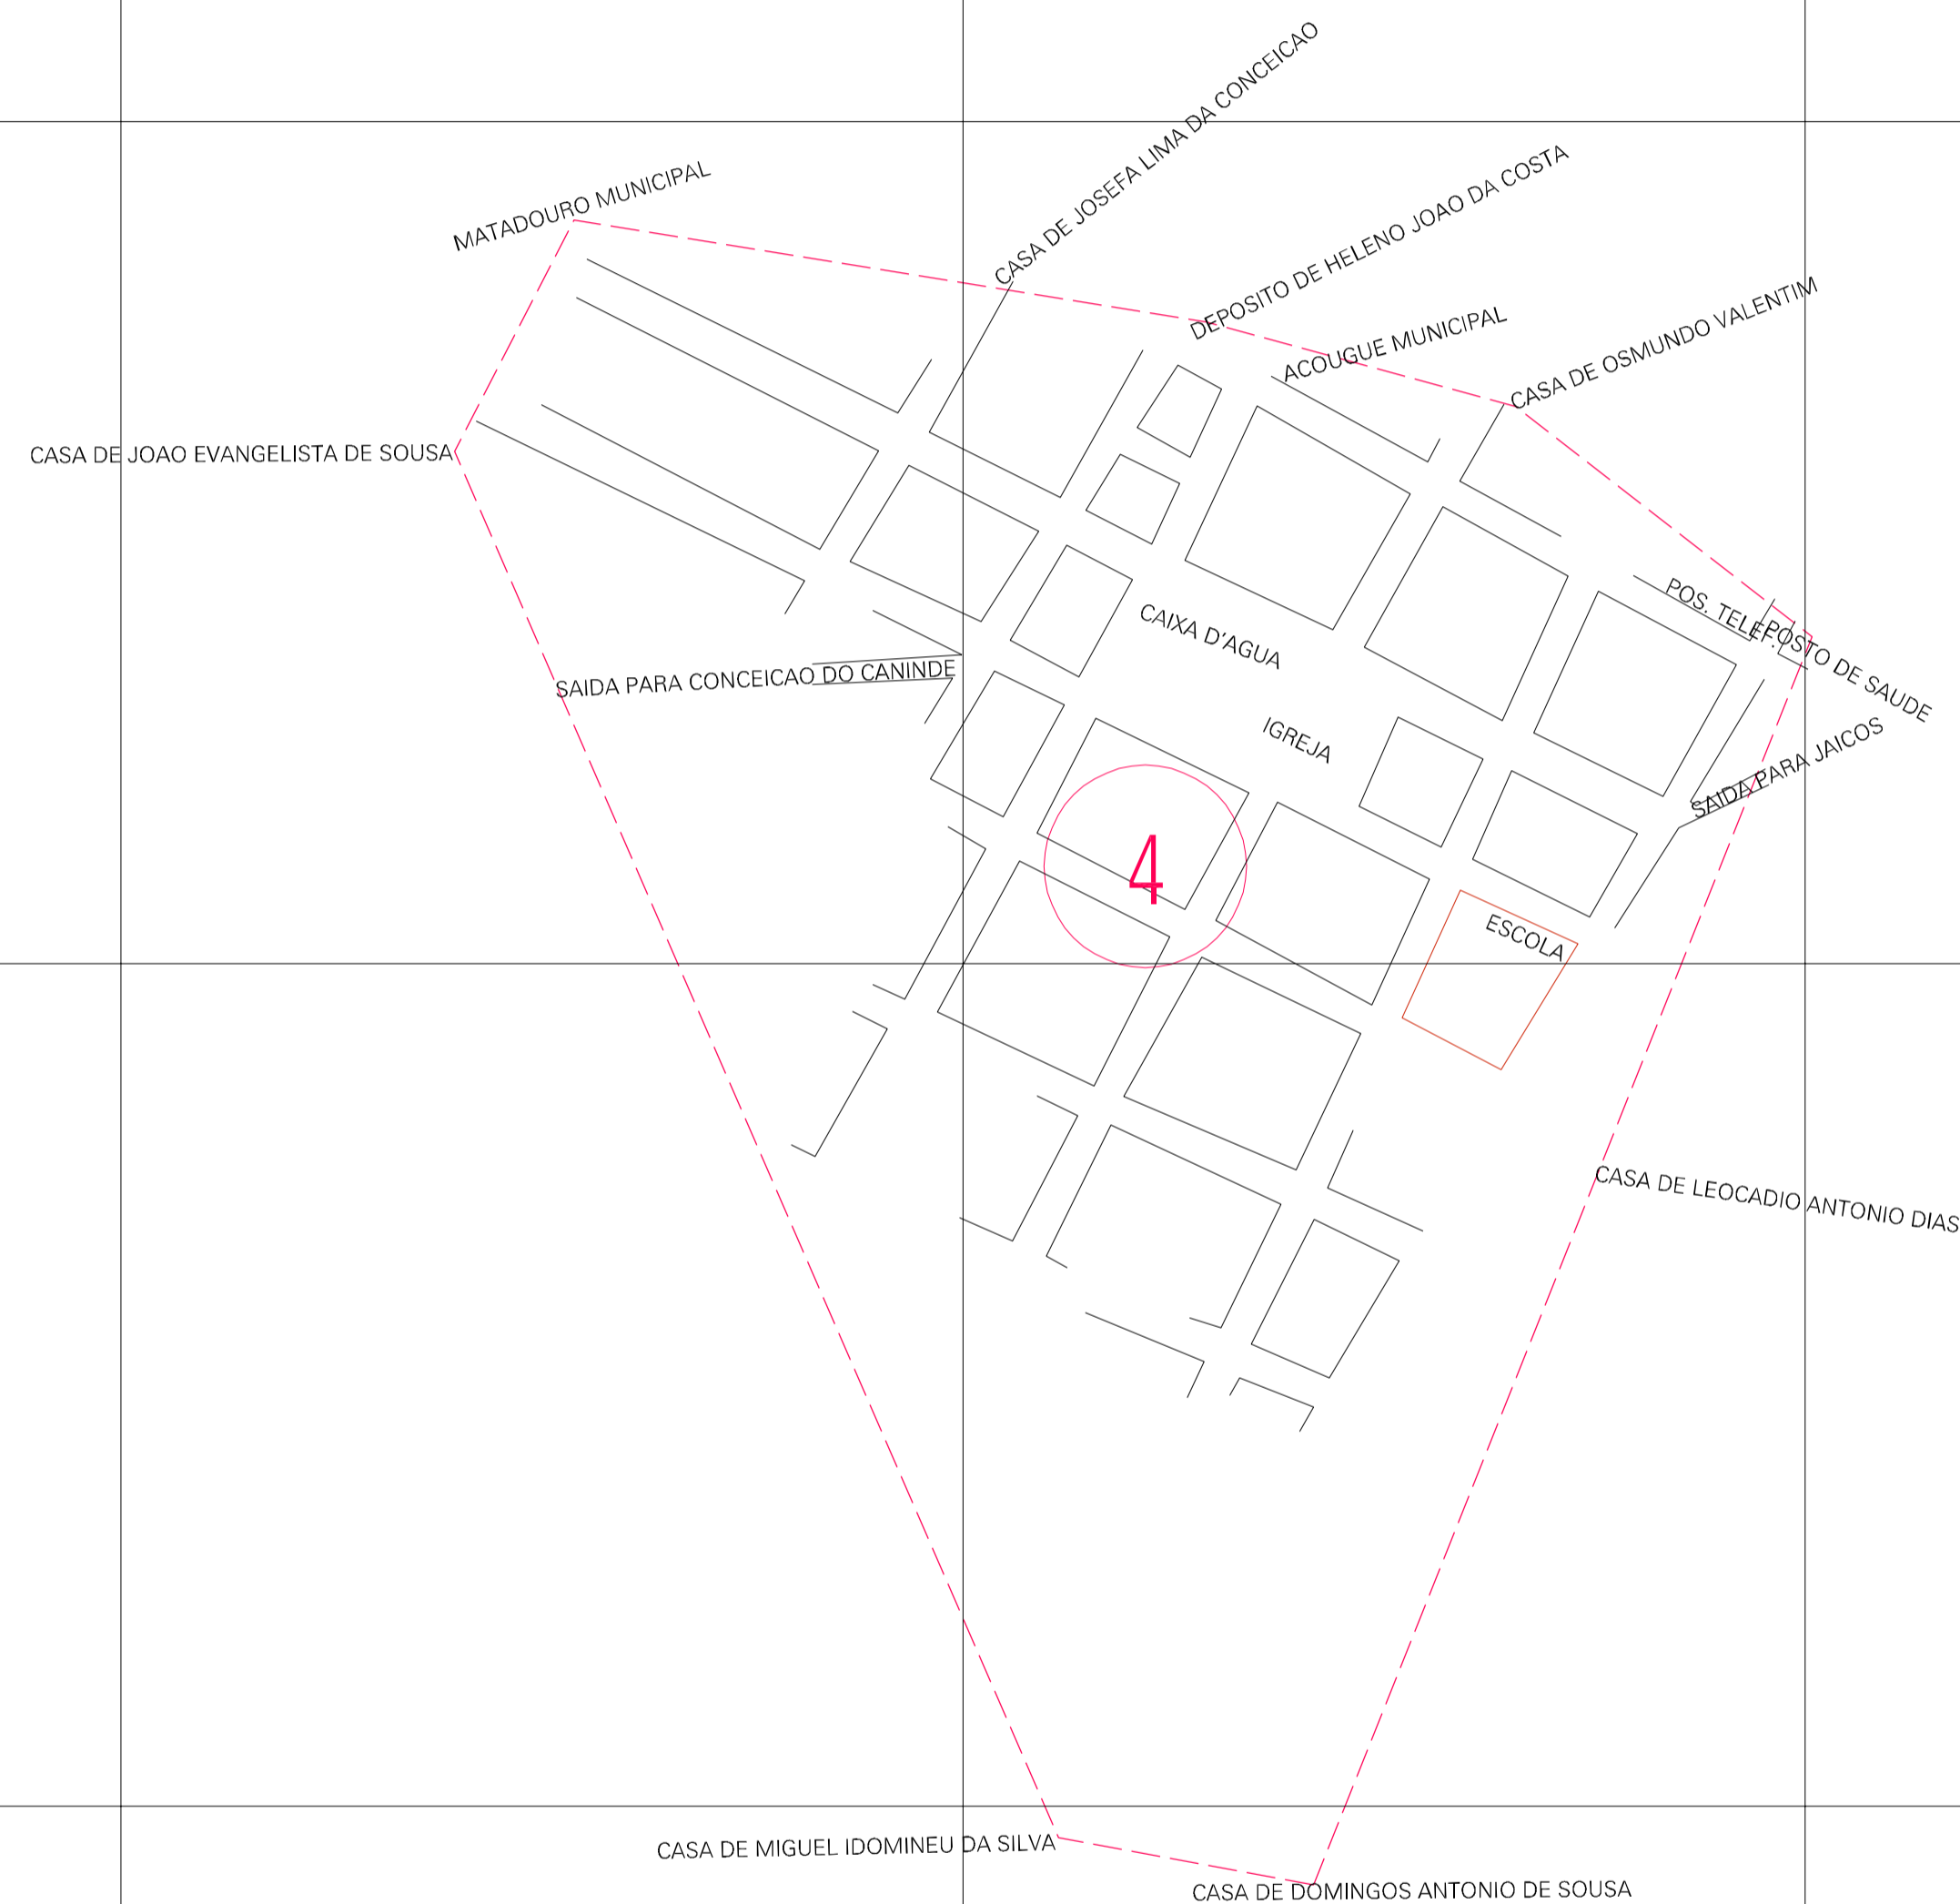

(404.08, 9029.12)

(405.08, 9029.12)

(404.08, 9028.62)

(405.08, 9028.62)

ESTADO DO PIAUI

Município: 22.07777

PATOS DO PIAUÍ

Folha : 01 - 01

Arquivo: 220777700001.dgn

LEGENDA

1. LIMITES
2. Município ou Perimetro Urbano
   - Distrito
   - Subdistrito, RA, Zona ou similar
   - Bairro ou similar
   - Sector Censitário

CODIGOS

- 2206.05 Distrito (cod. do município + cod. do distrito)
- 05.06 Subdistrito (cod. do distrito + cod. do subdistrito)
- 003 Bairro (cod. do bairro no município)
- 25 Sector (número do setor no distrito ou subdistrito)

Articulação de Folhas

MAPA URBANO DIGITAL FOLHA A1