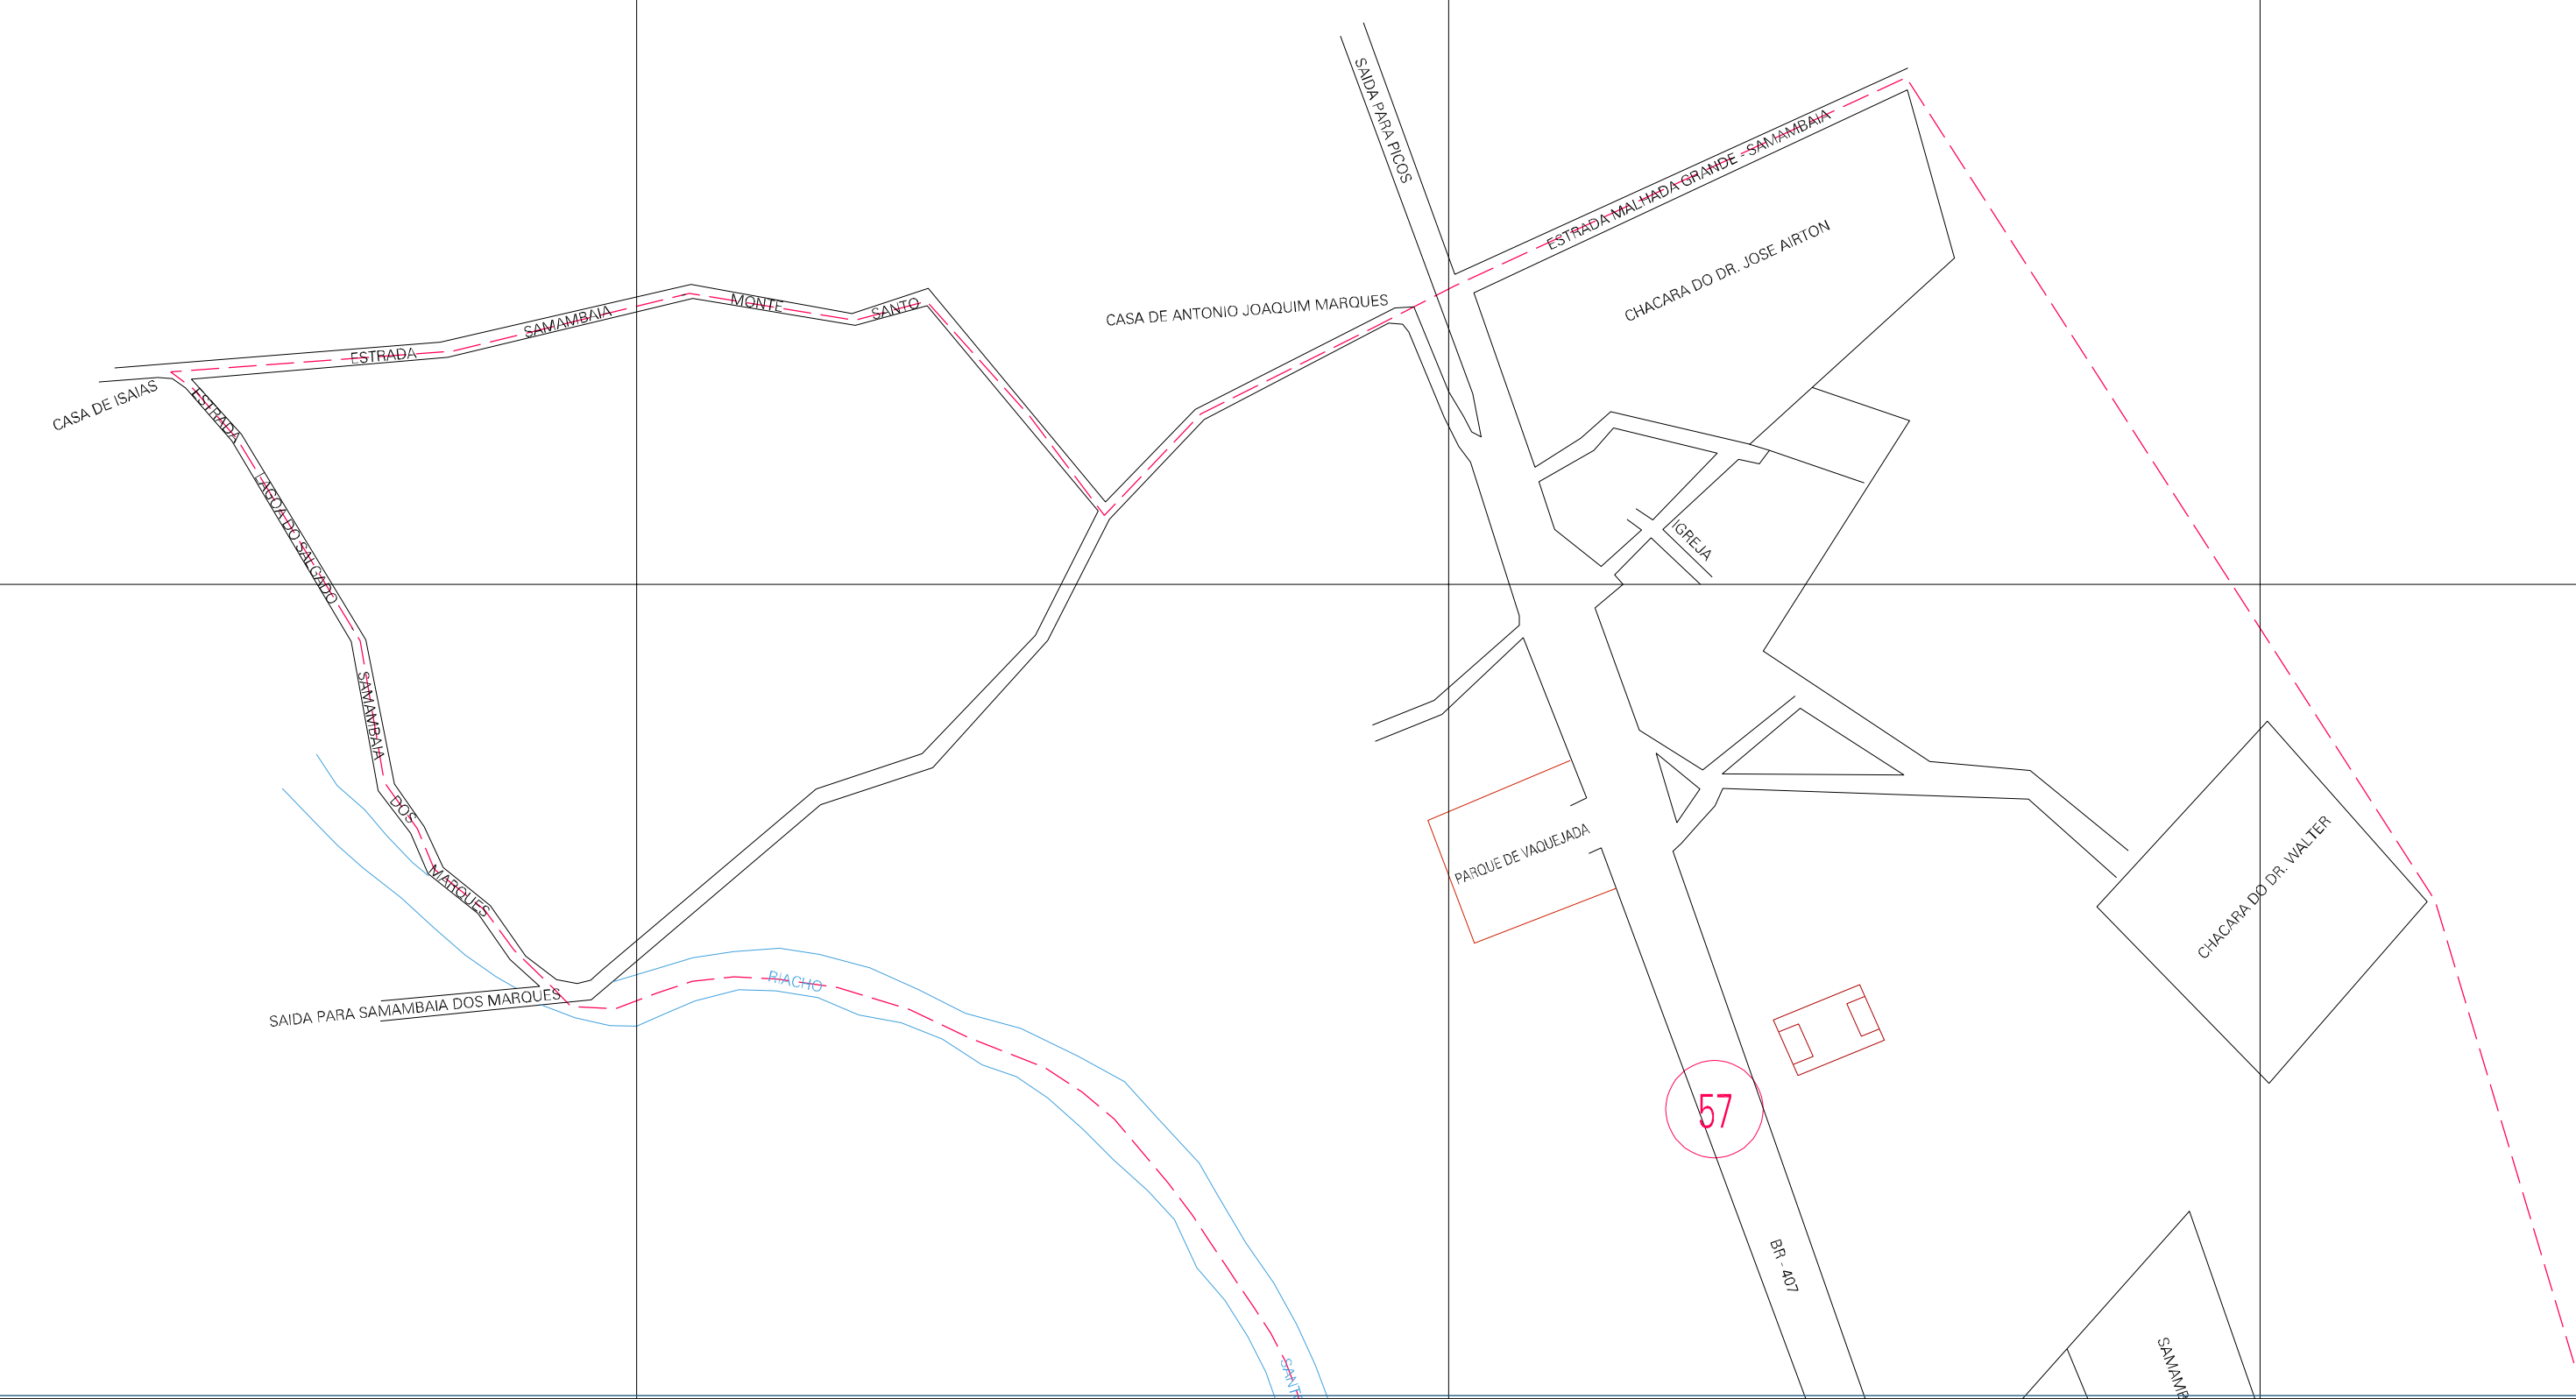

(403.32, 9030.83)

(405.32, 9030.83)

(403.32, 9029.83)

(405.32, 9029.83)

ESTADO DO PIAUI
 Municipio: 22.08007
 PICOS
 Folha : 01 - 01

Arquivo: 220800700015.dgn
 Limites(km): (402.82, 9029.33) - (405.82, 9031.33)

- LEGENDA**
- LIMITES**
- Município ou Perimetro Urbano
 - Distrito
 - Subdistrito, RA, Zona ou similar
 - Bairro ou similar
 - - - Setor Censitário
- CODIGOS**
- 22306.05 Distrito (cod. do municipio + cod. do distrito)
 - 05.08 Subdistrito (cod. do distrito + cod. do subdistrito)
 - 003 Bairro (cod. do bairro no municipio)
 - 25 Setor (numero do setor no distrito ou subdistrito)

**MAPA URBANO DIGITAL
 FOLHA A1**