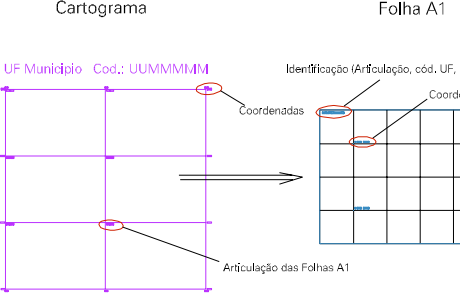

Articulação de Folhas

MAPA URBANO DIGITAL
FOLHA A1