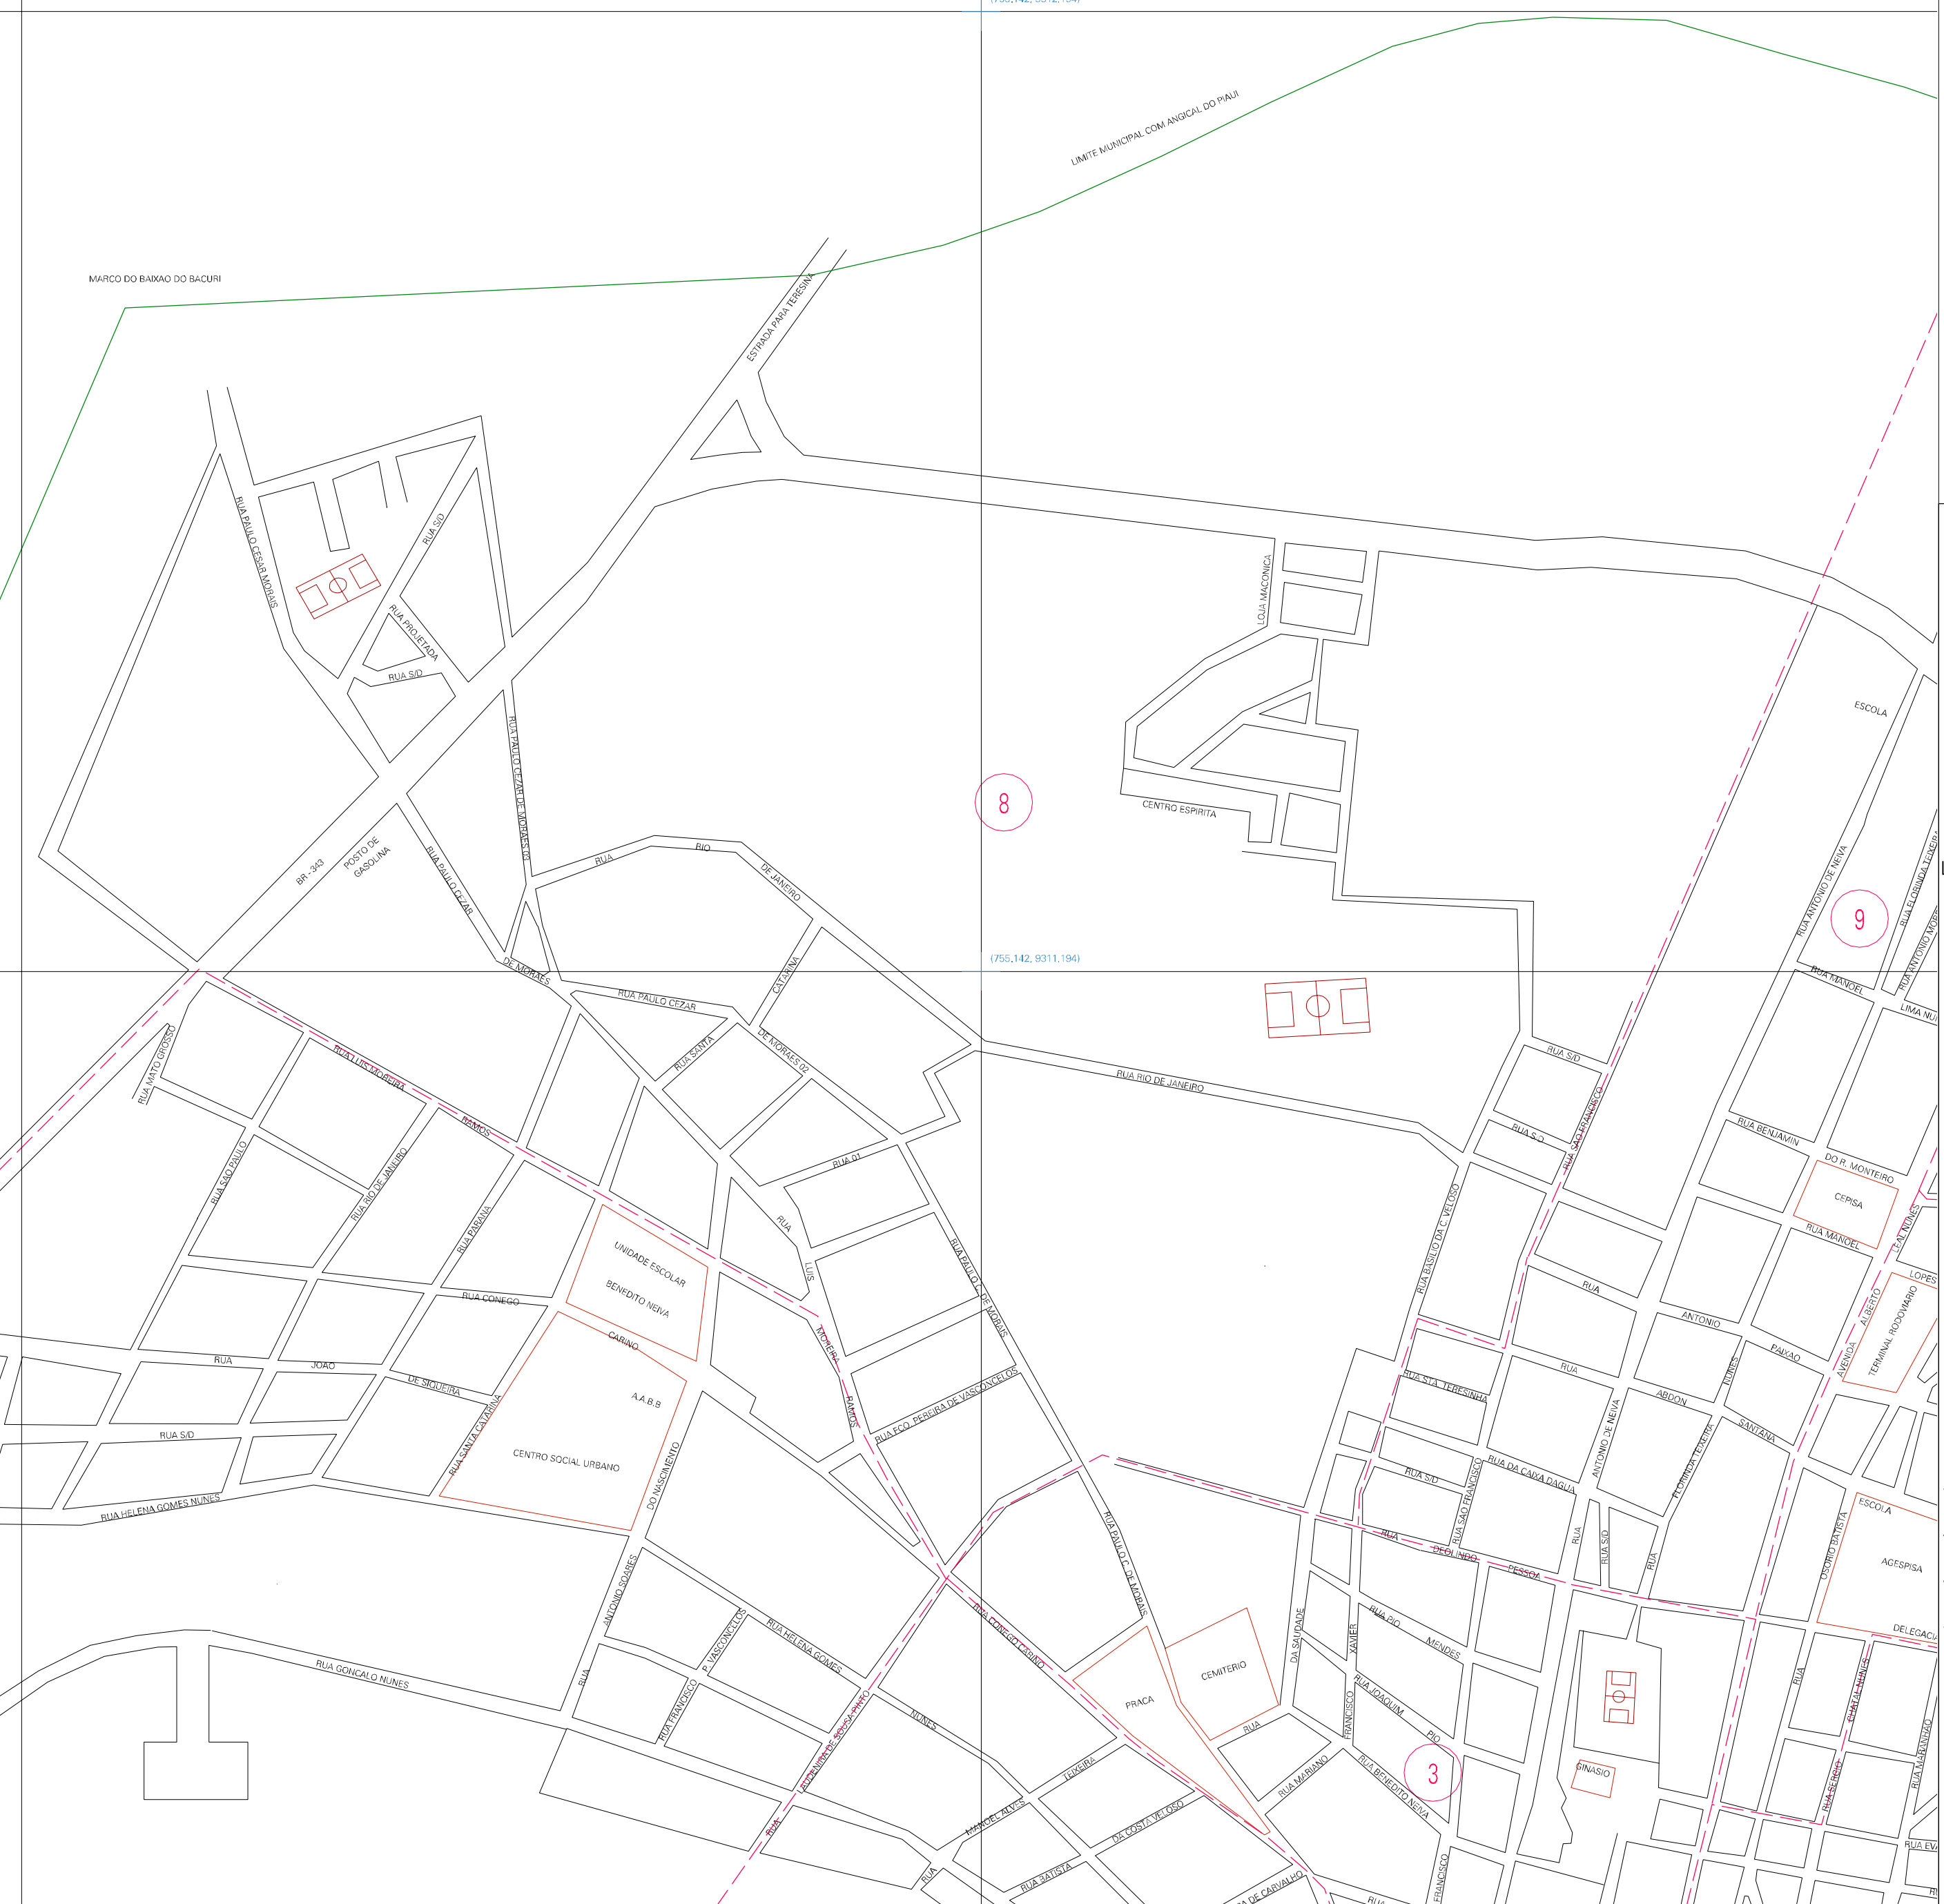

(753,142, 9312,194)

(755,142, 9312,194)

(753,142, 9311,194)

(755,142, 9311,194)

(753,142, 9311,194)

(755,142, 9311,194)

ESTADO DO PIAUI
 Município: 22.08809
 REGENERAÇÃO
 Folha : 01 - 01

Arquivo: 2208809.dgn
 Limites(km): (752.142, 9310.194) - (756.142, 9313.194)

- LEGENDA**
- LIMITES**
- Município ou Perímetro Urbano
 - Distrito
 - Subdistrito, RA, Zona ou similar
 - Bairro ou similar
 - - - Setor Censitário
- CODIGOS**
- 22306.05 Distrito (cod. do município + cod. do distrito)
 - 05.06 Subdistrito (cod. do distrito + cod. do subdistrito)
 - 003 Bairro (cod. do bairro no município)
 - 25 Setor (número do setor no distrito ou subdistrito)

MAPA URBANO DIGITAL
 FOLHA A1