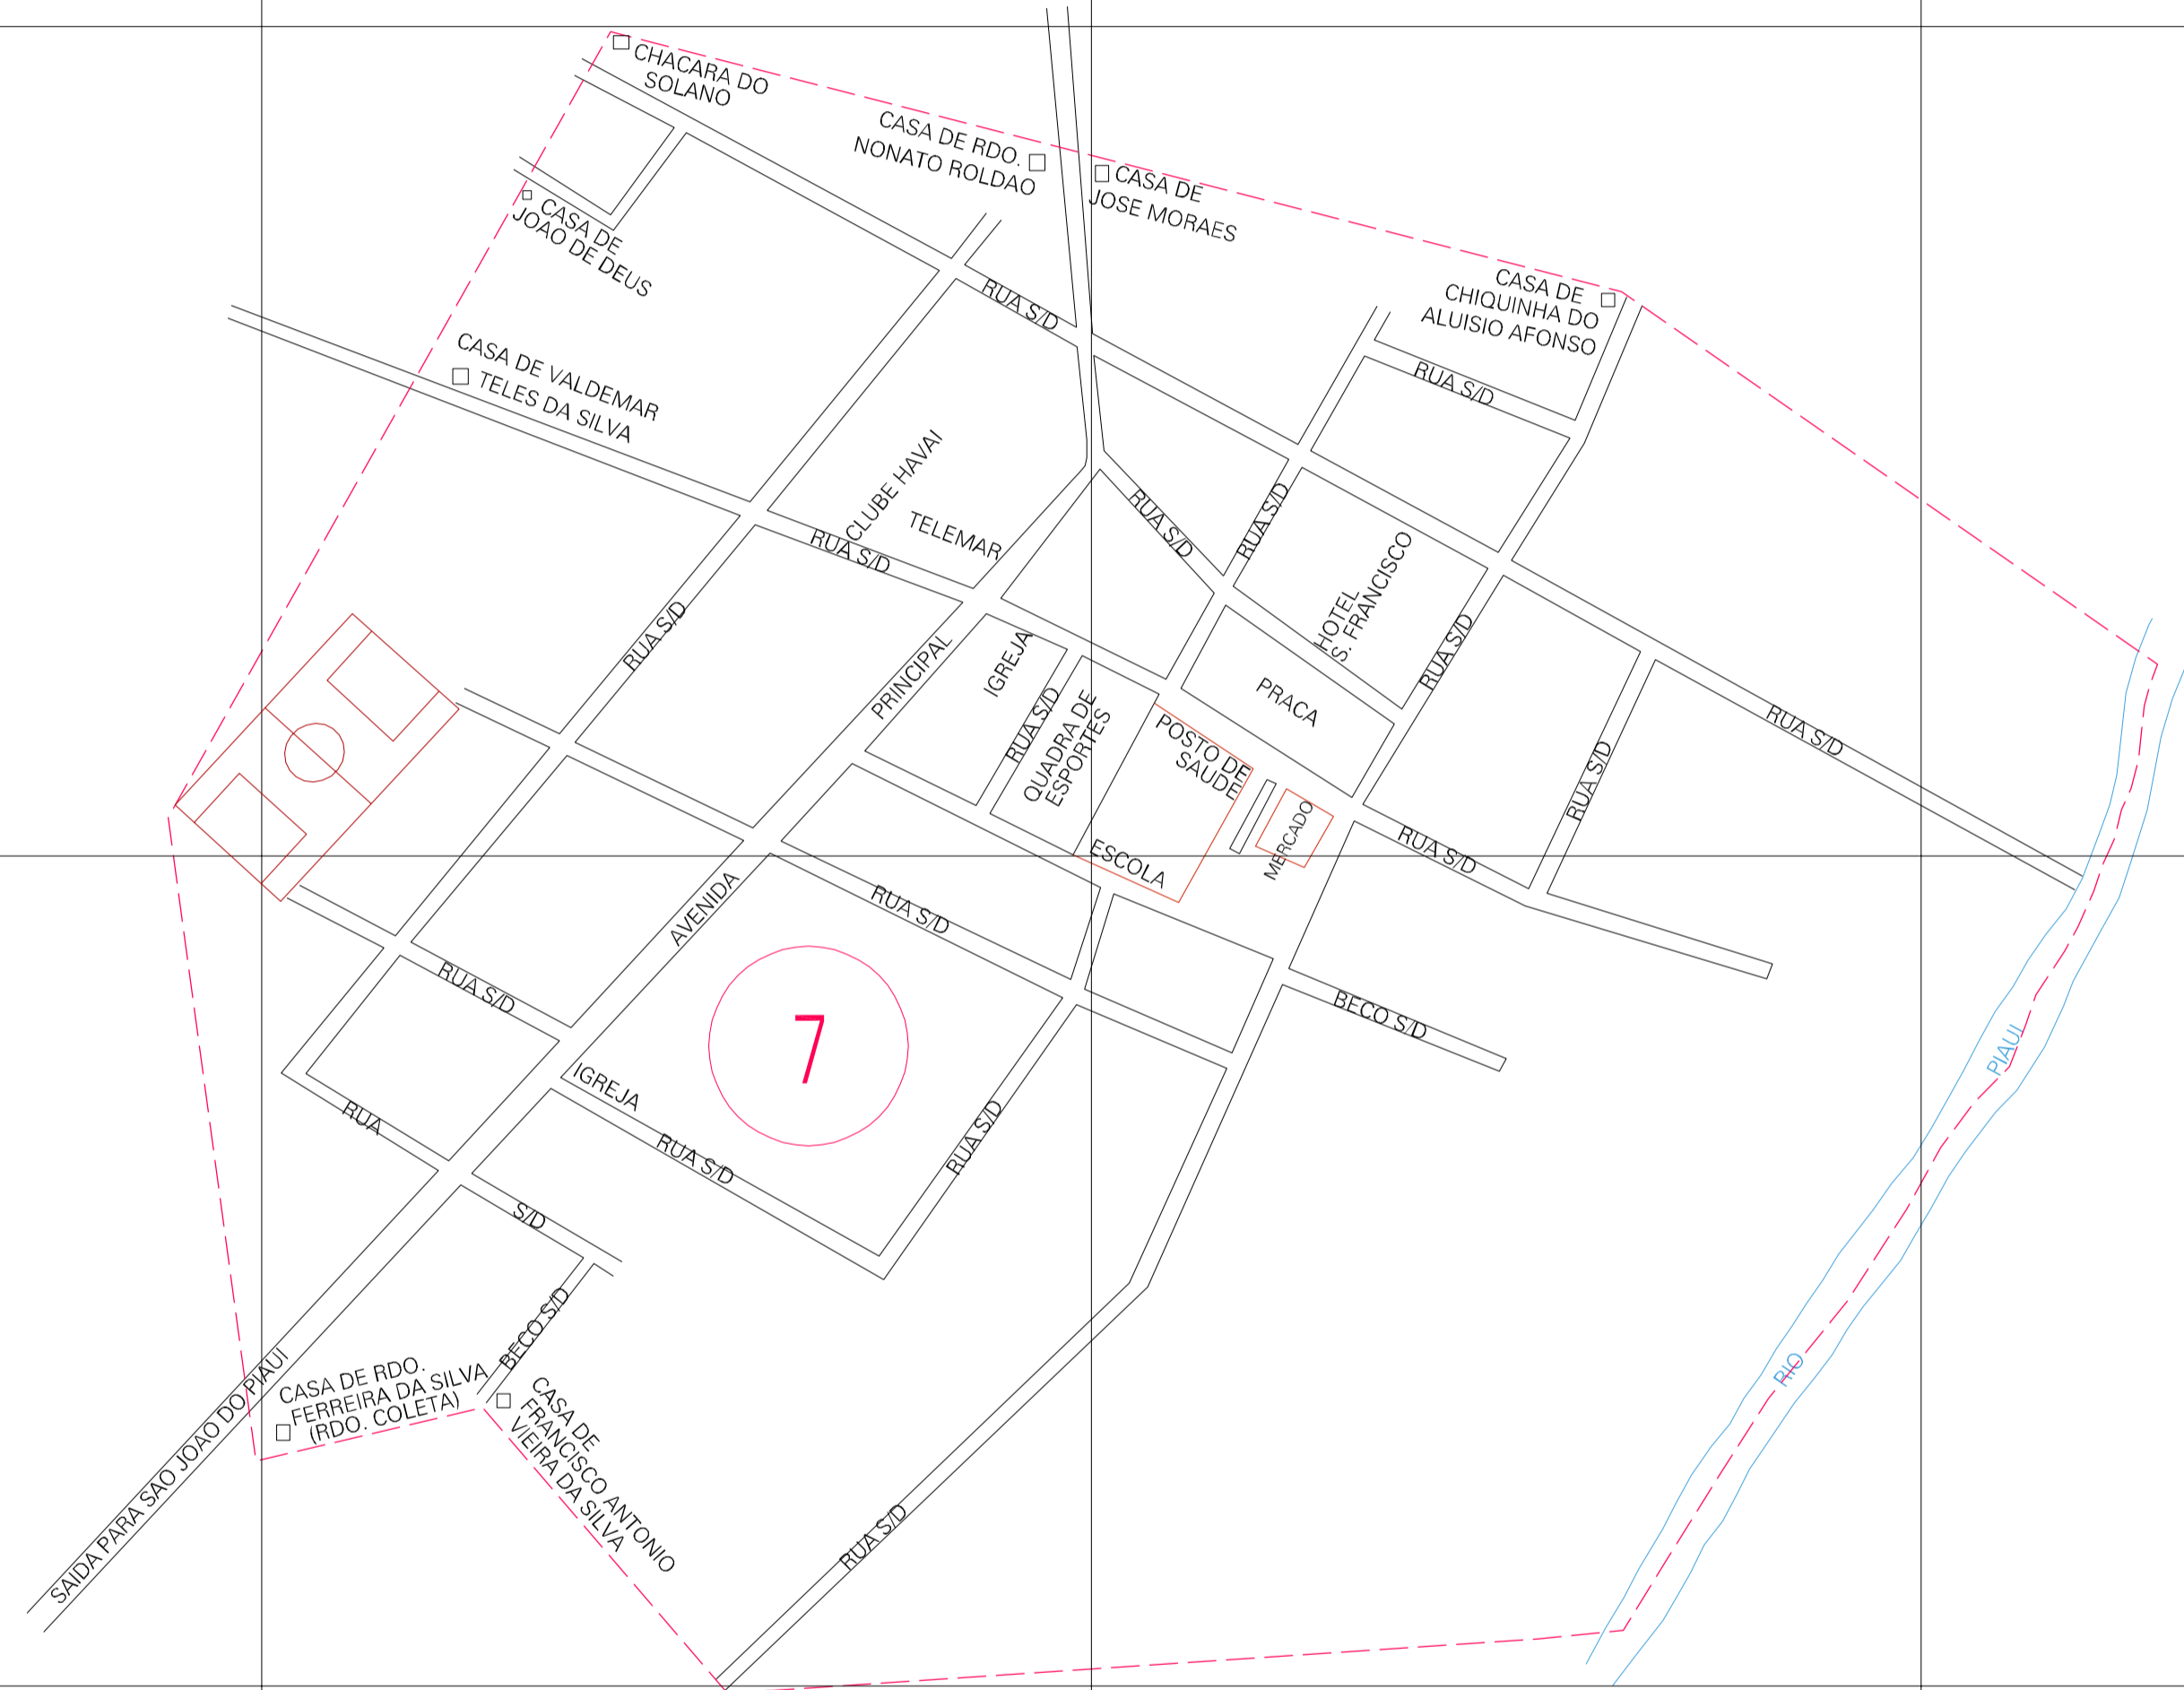

(404.33, 9029.22)

(405.33, 9029.22)

(404.33, 9028.72)

(405.33, 9028.72)

ESTADO DO PIAUI
 Município: 22.08874
 RIBEIRA DO PIAUÍ
 Folha : 01 - 01
 Arquivo: 220887400001.dgn
 Limites(km): (404.08, 9028.47) - (405.58, 9029.47)

- LEGENDA**
- LIMITES**
- Município ou Perimetro Urbano
 - - - Distrito
 - - - Subdistrito, RA, Zona ou similar
 - - - Bairro ou similar
 - - - Setor Censitário
- CODIGOS**
- 22306.05 Distrito (cod. do município + cod. do distrito)
 - 05.06 Subdistrito (cod. do distrito + cod. do subdistrito)
 - 003 Bairro (cod. do bairro no município)
 - 25 Setor (número do setor no distrito ou subdistrito)

MAPA URBANO DIGITAL
FOLHA A1