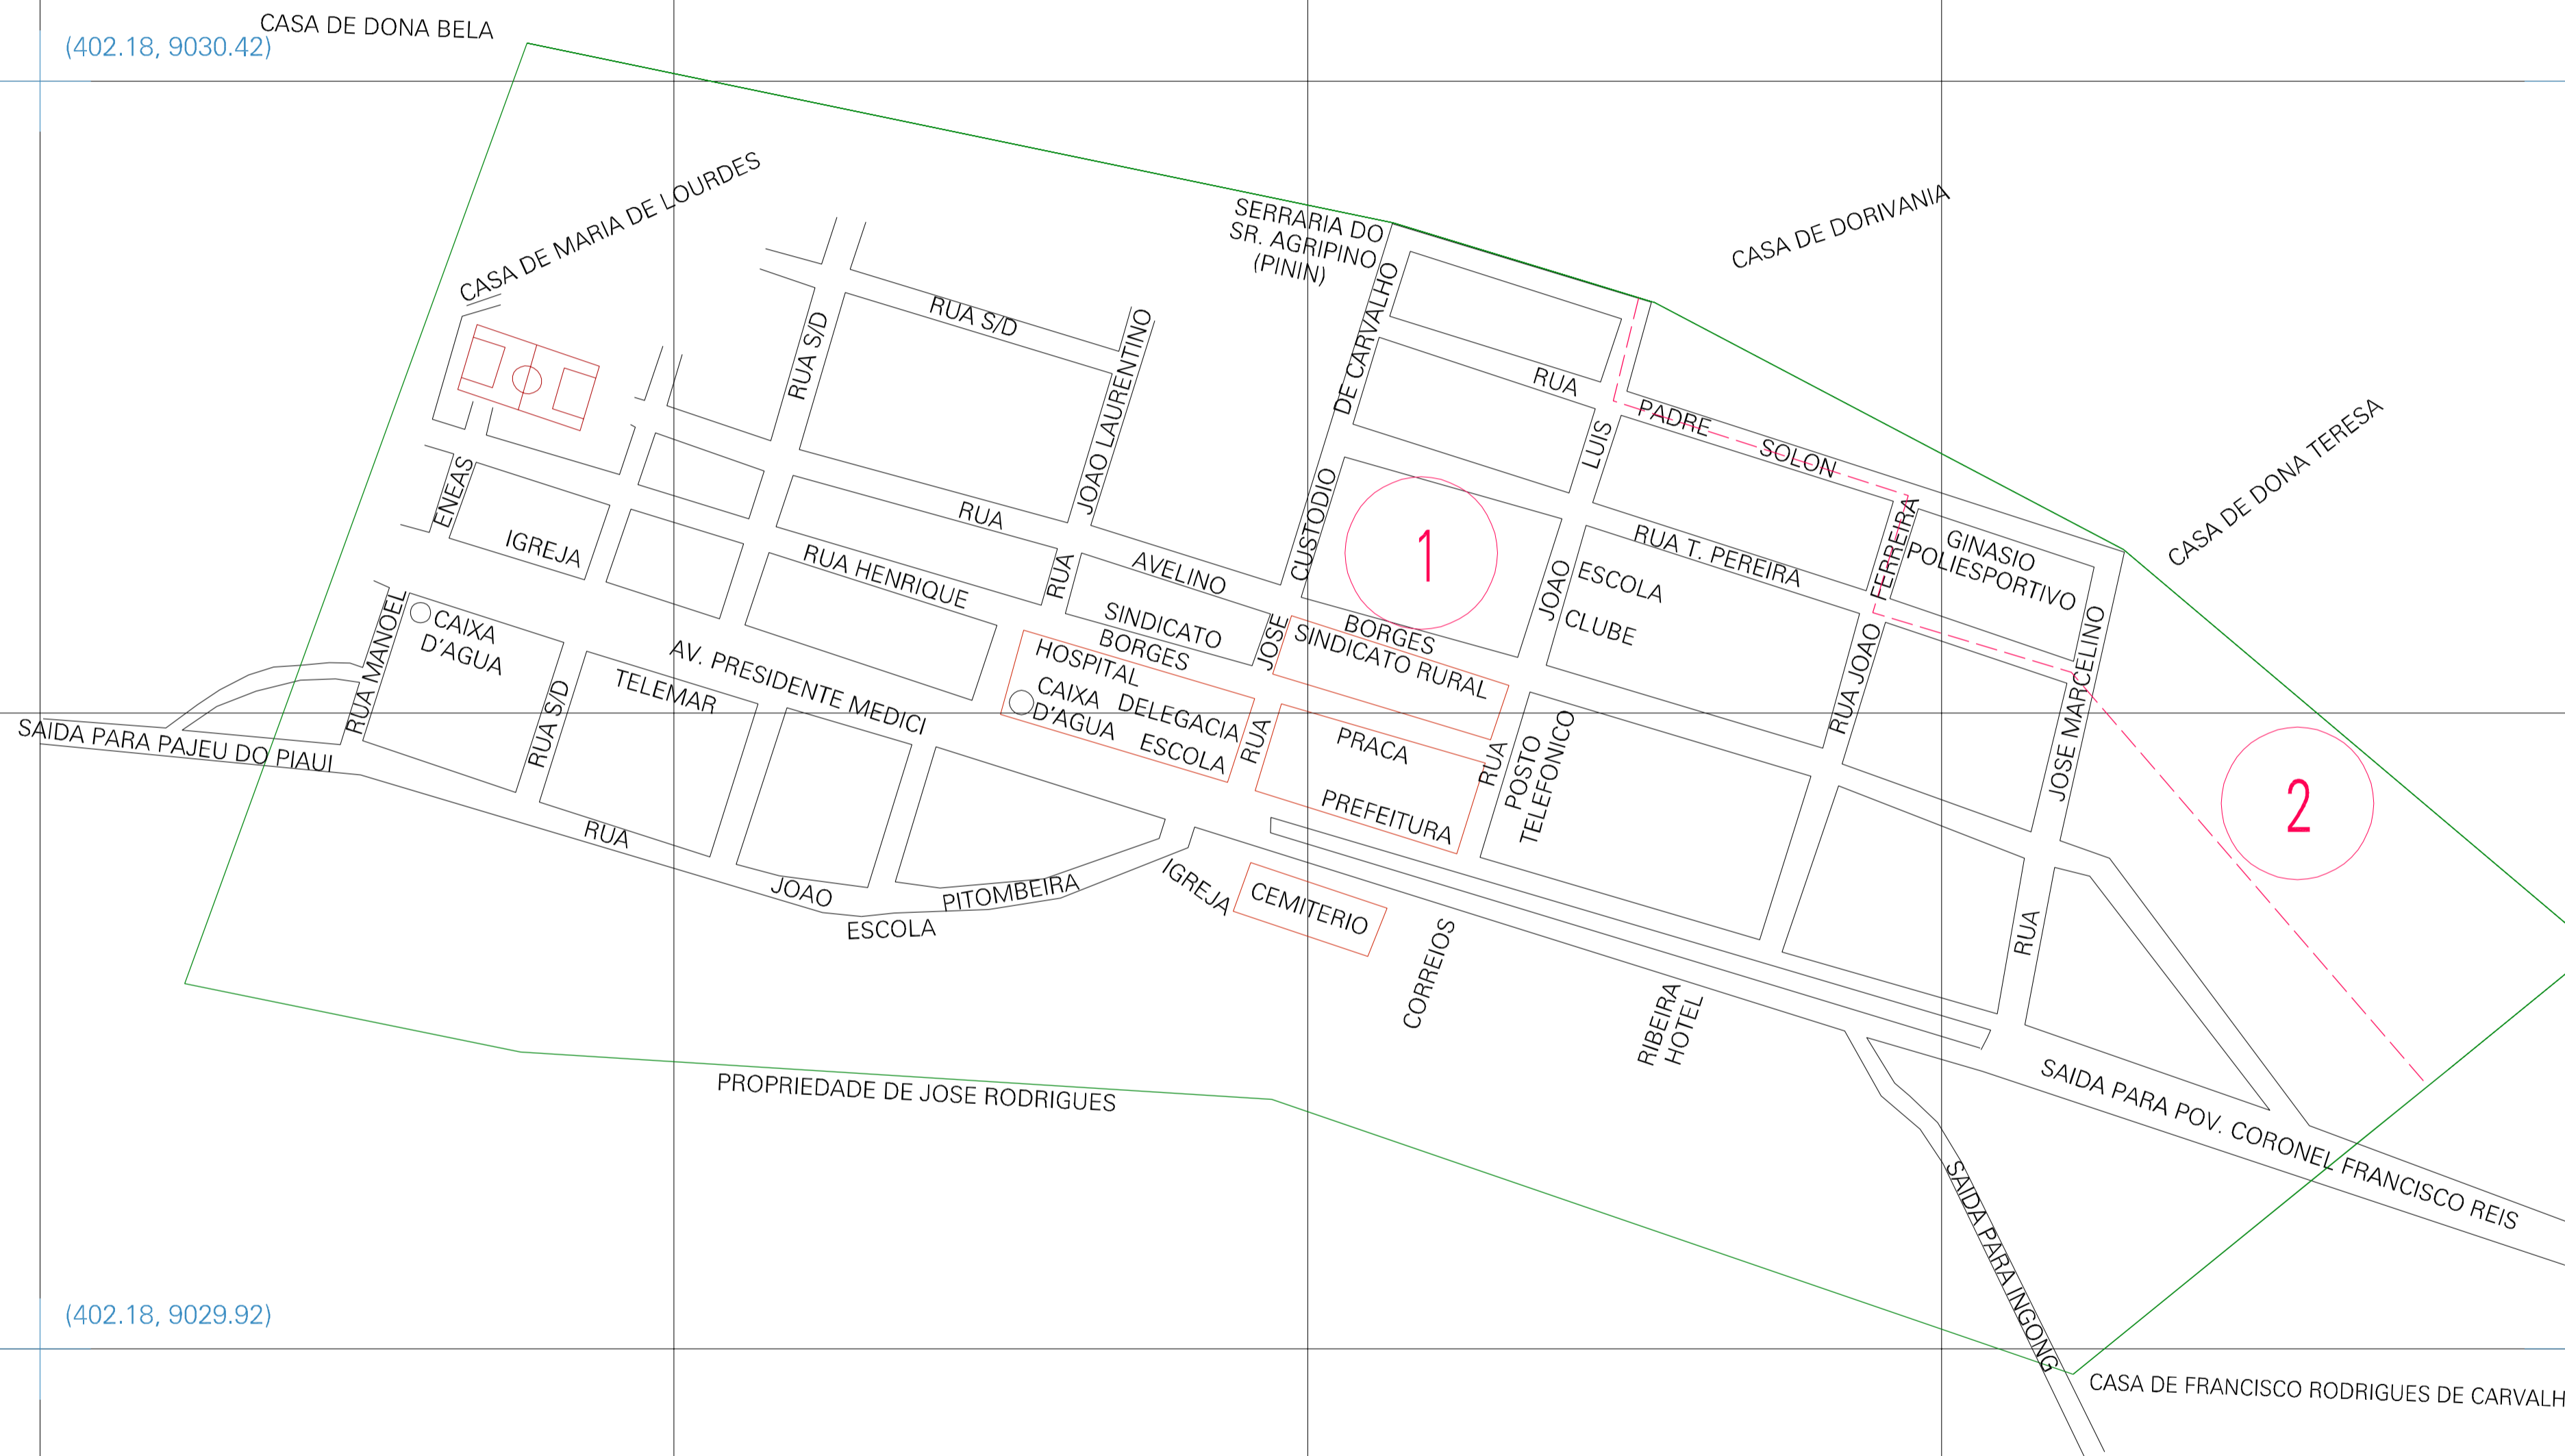

CASA DE DONA BELA
(402.18, 9030.42)

(403.18, 9030.42)

(402.18, 9029.92)

(403.18, 9029.92)

ESTADO DO PIAUI

Município: 22.08874

RIBEIRA DO PIAUÍ

Folha : 01 - 01

Arquivo: 2208874.dgn
Limites(km): (401.93, 9029.67) - (403.43, 9030.67)

LEGENDA

- LIMITES**
- Município ou Perímetro Urbano
 - Distrito
 - Subdistrito, RA, Zona ou similar
 - Bairro ou similar
 - Sector Censitário
- CODIGOS**
- 22306.05 Distrito (cod. do município + cod. do distrito)
 - 05.06 Subdistrito (cod. do distrito + cod. do subdistrito)
 - 003 Bairro (cod. do bairro no município)
 - 25 Sector (número do sector no distrito ou subdistrito)

Articulação de Folhas

MAPA URBANO DIGITAL
FOLHA A1