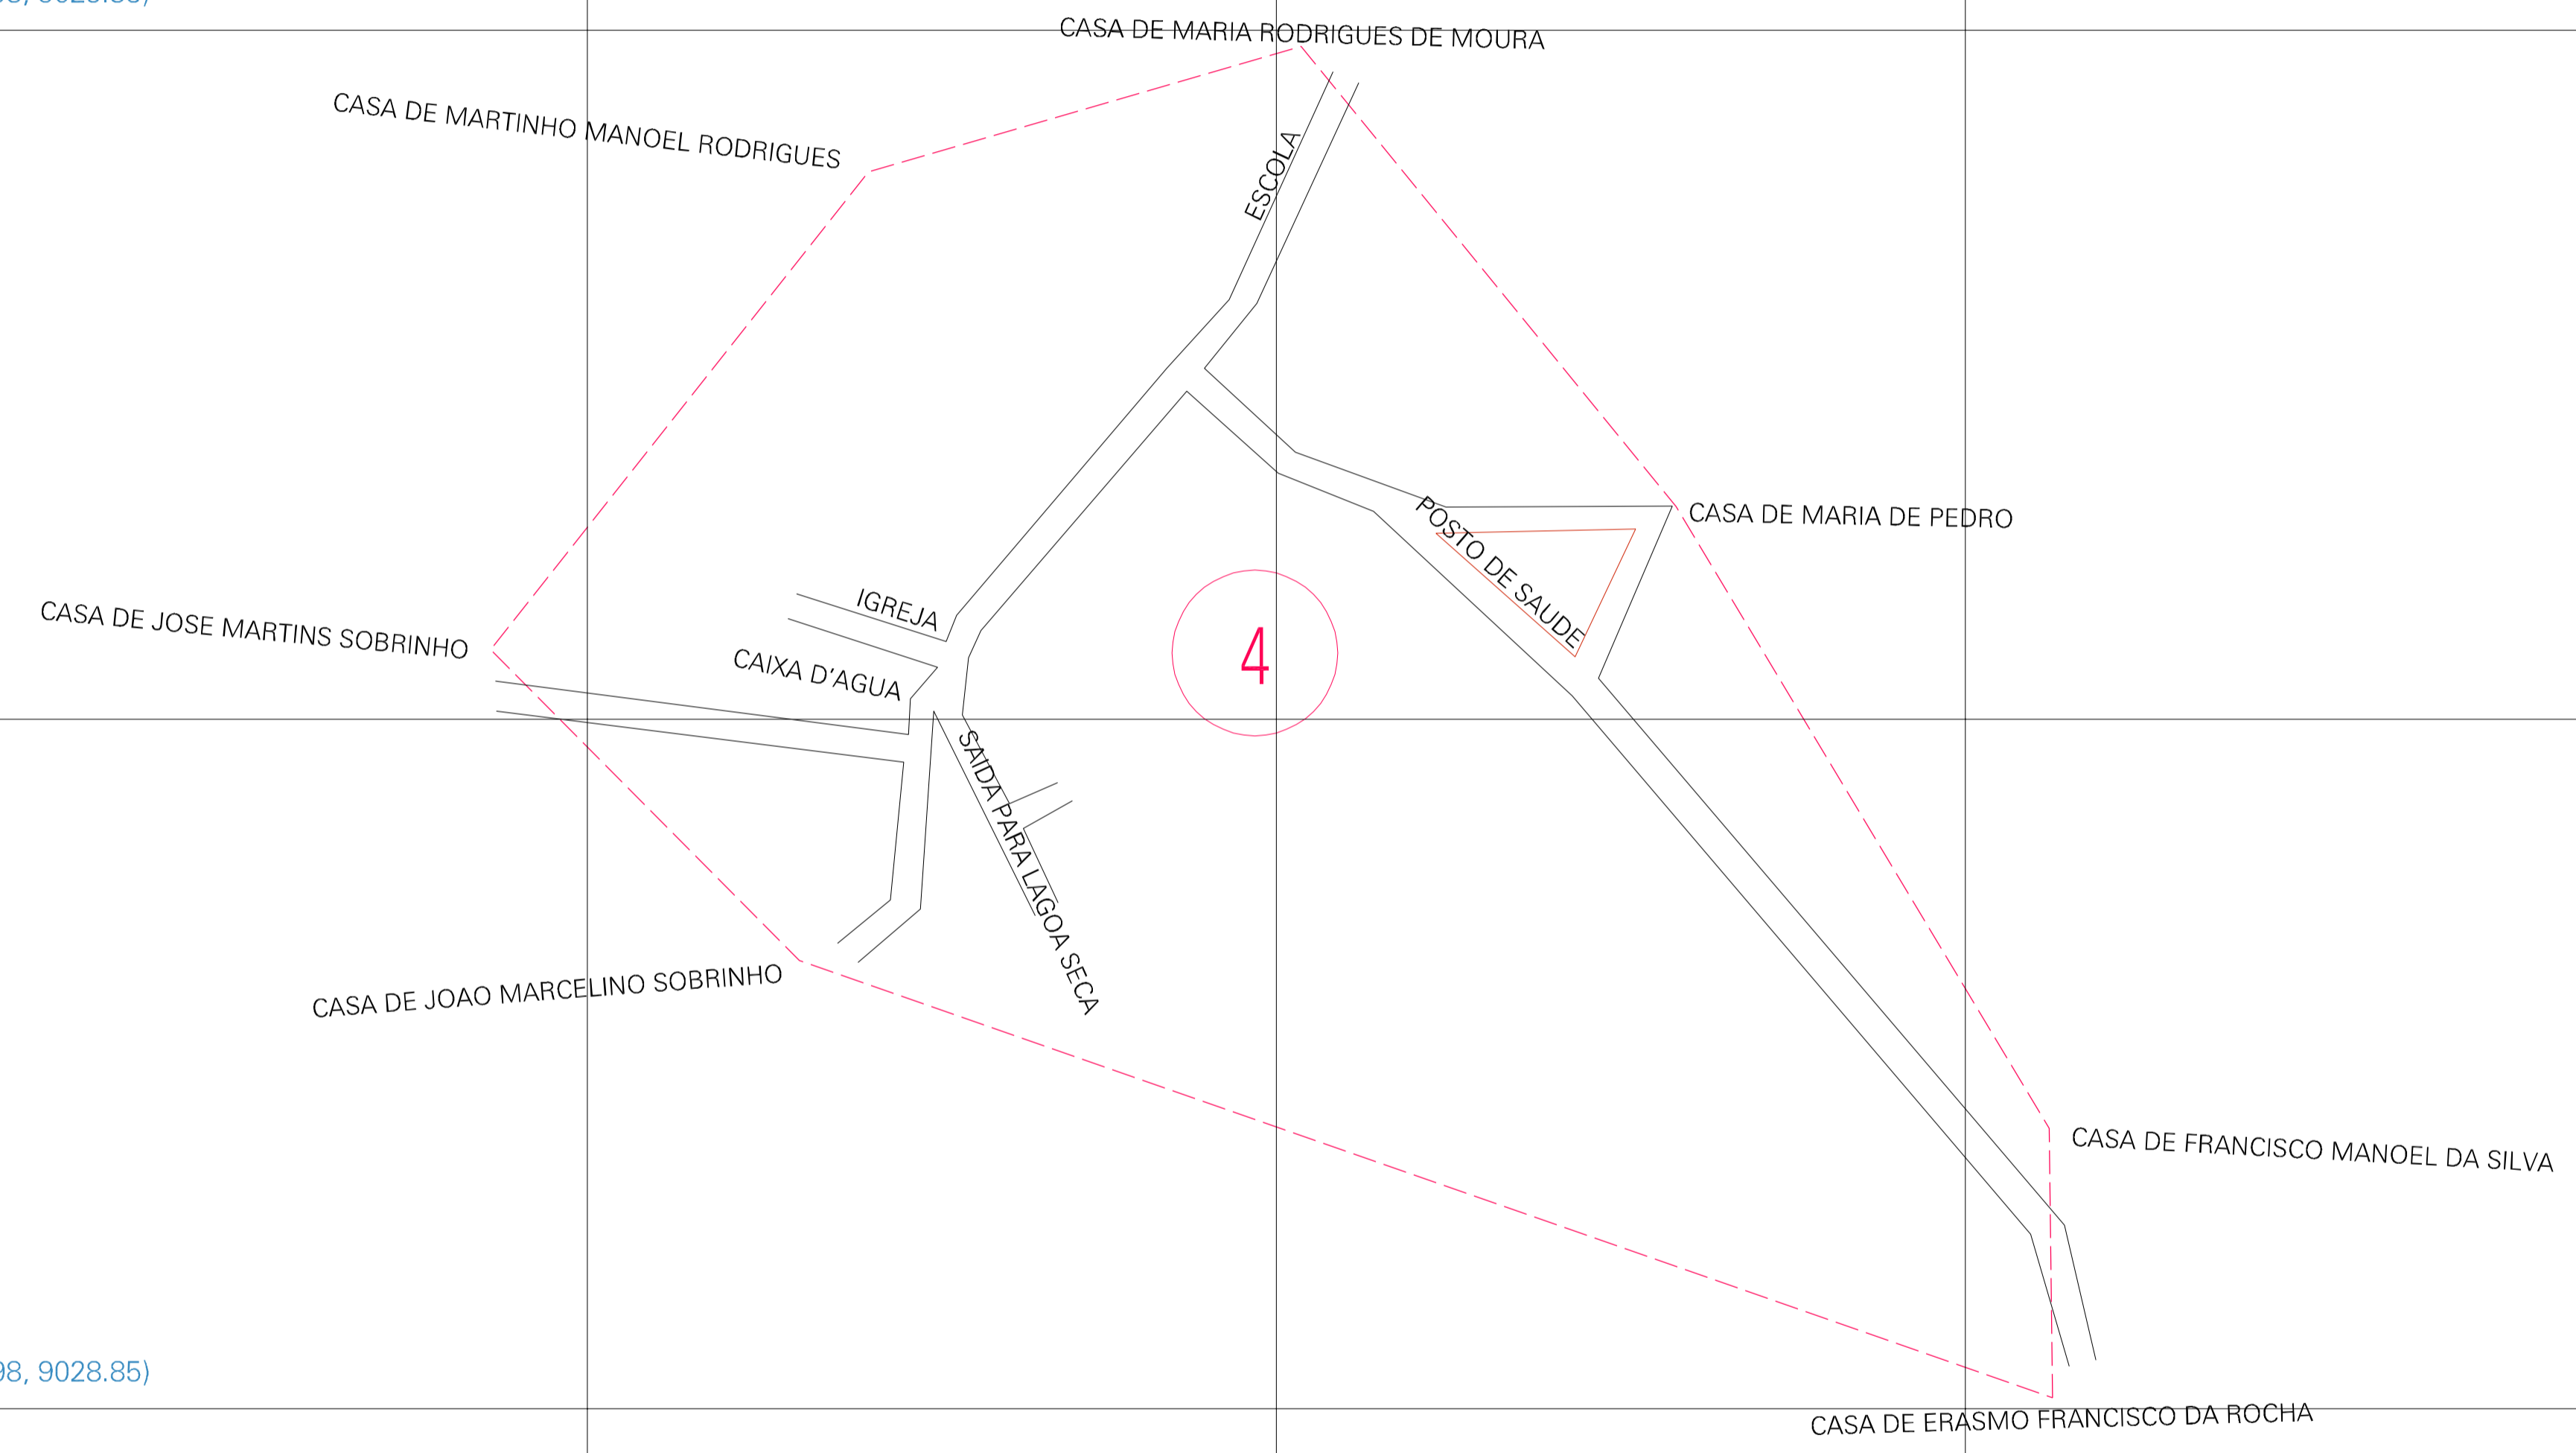

(403.98, 9029.35)

(404.98, 9029.35)

(403.98, 9028.85)

(404.98, 9028.85)

ESTADO DO PIAUI
 Município: 22.09351
 SANTANA DO PIAUÍ
 Folha : 01 - 01
 Arquivo: 220935100001.dgn
 Limites(km): (403.73, 9028.6) - (405.23, 9029.6)

- LEGENDA**
- LIMITES**
- Município ou Perímetro Urbano
 - Distrito
 - Subdistrito, RA, Zona ou similar
 - Bairro ou similar
 - Sector Censitário
- CODIGOS**
- 2206.05 Distrito (cod. do município + cod. do distrito)
 - 05.06 Subdistrito (cod. do distrito + cod. do subdistrito)
 - 003 Bairro (cod. do bairro no município)
 - 25 Sector (número do sector no distrito ou subdistrito)

MAPA URBANO DIGITAL
FOLHA A1