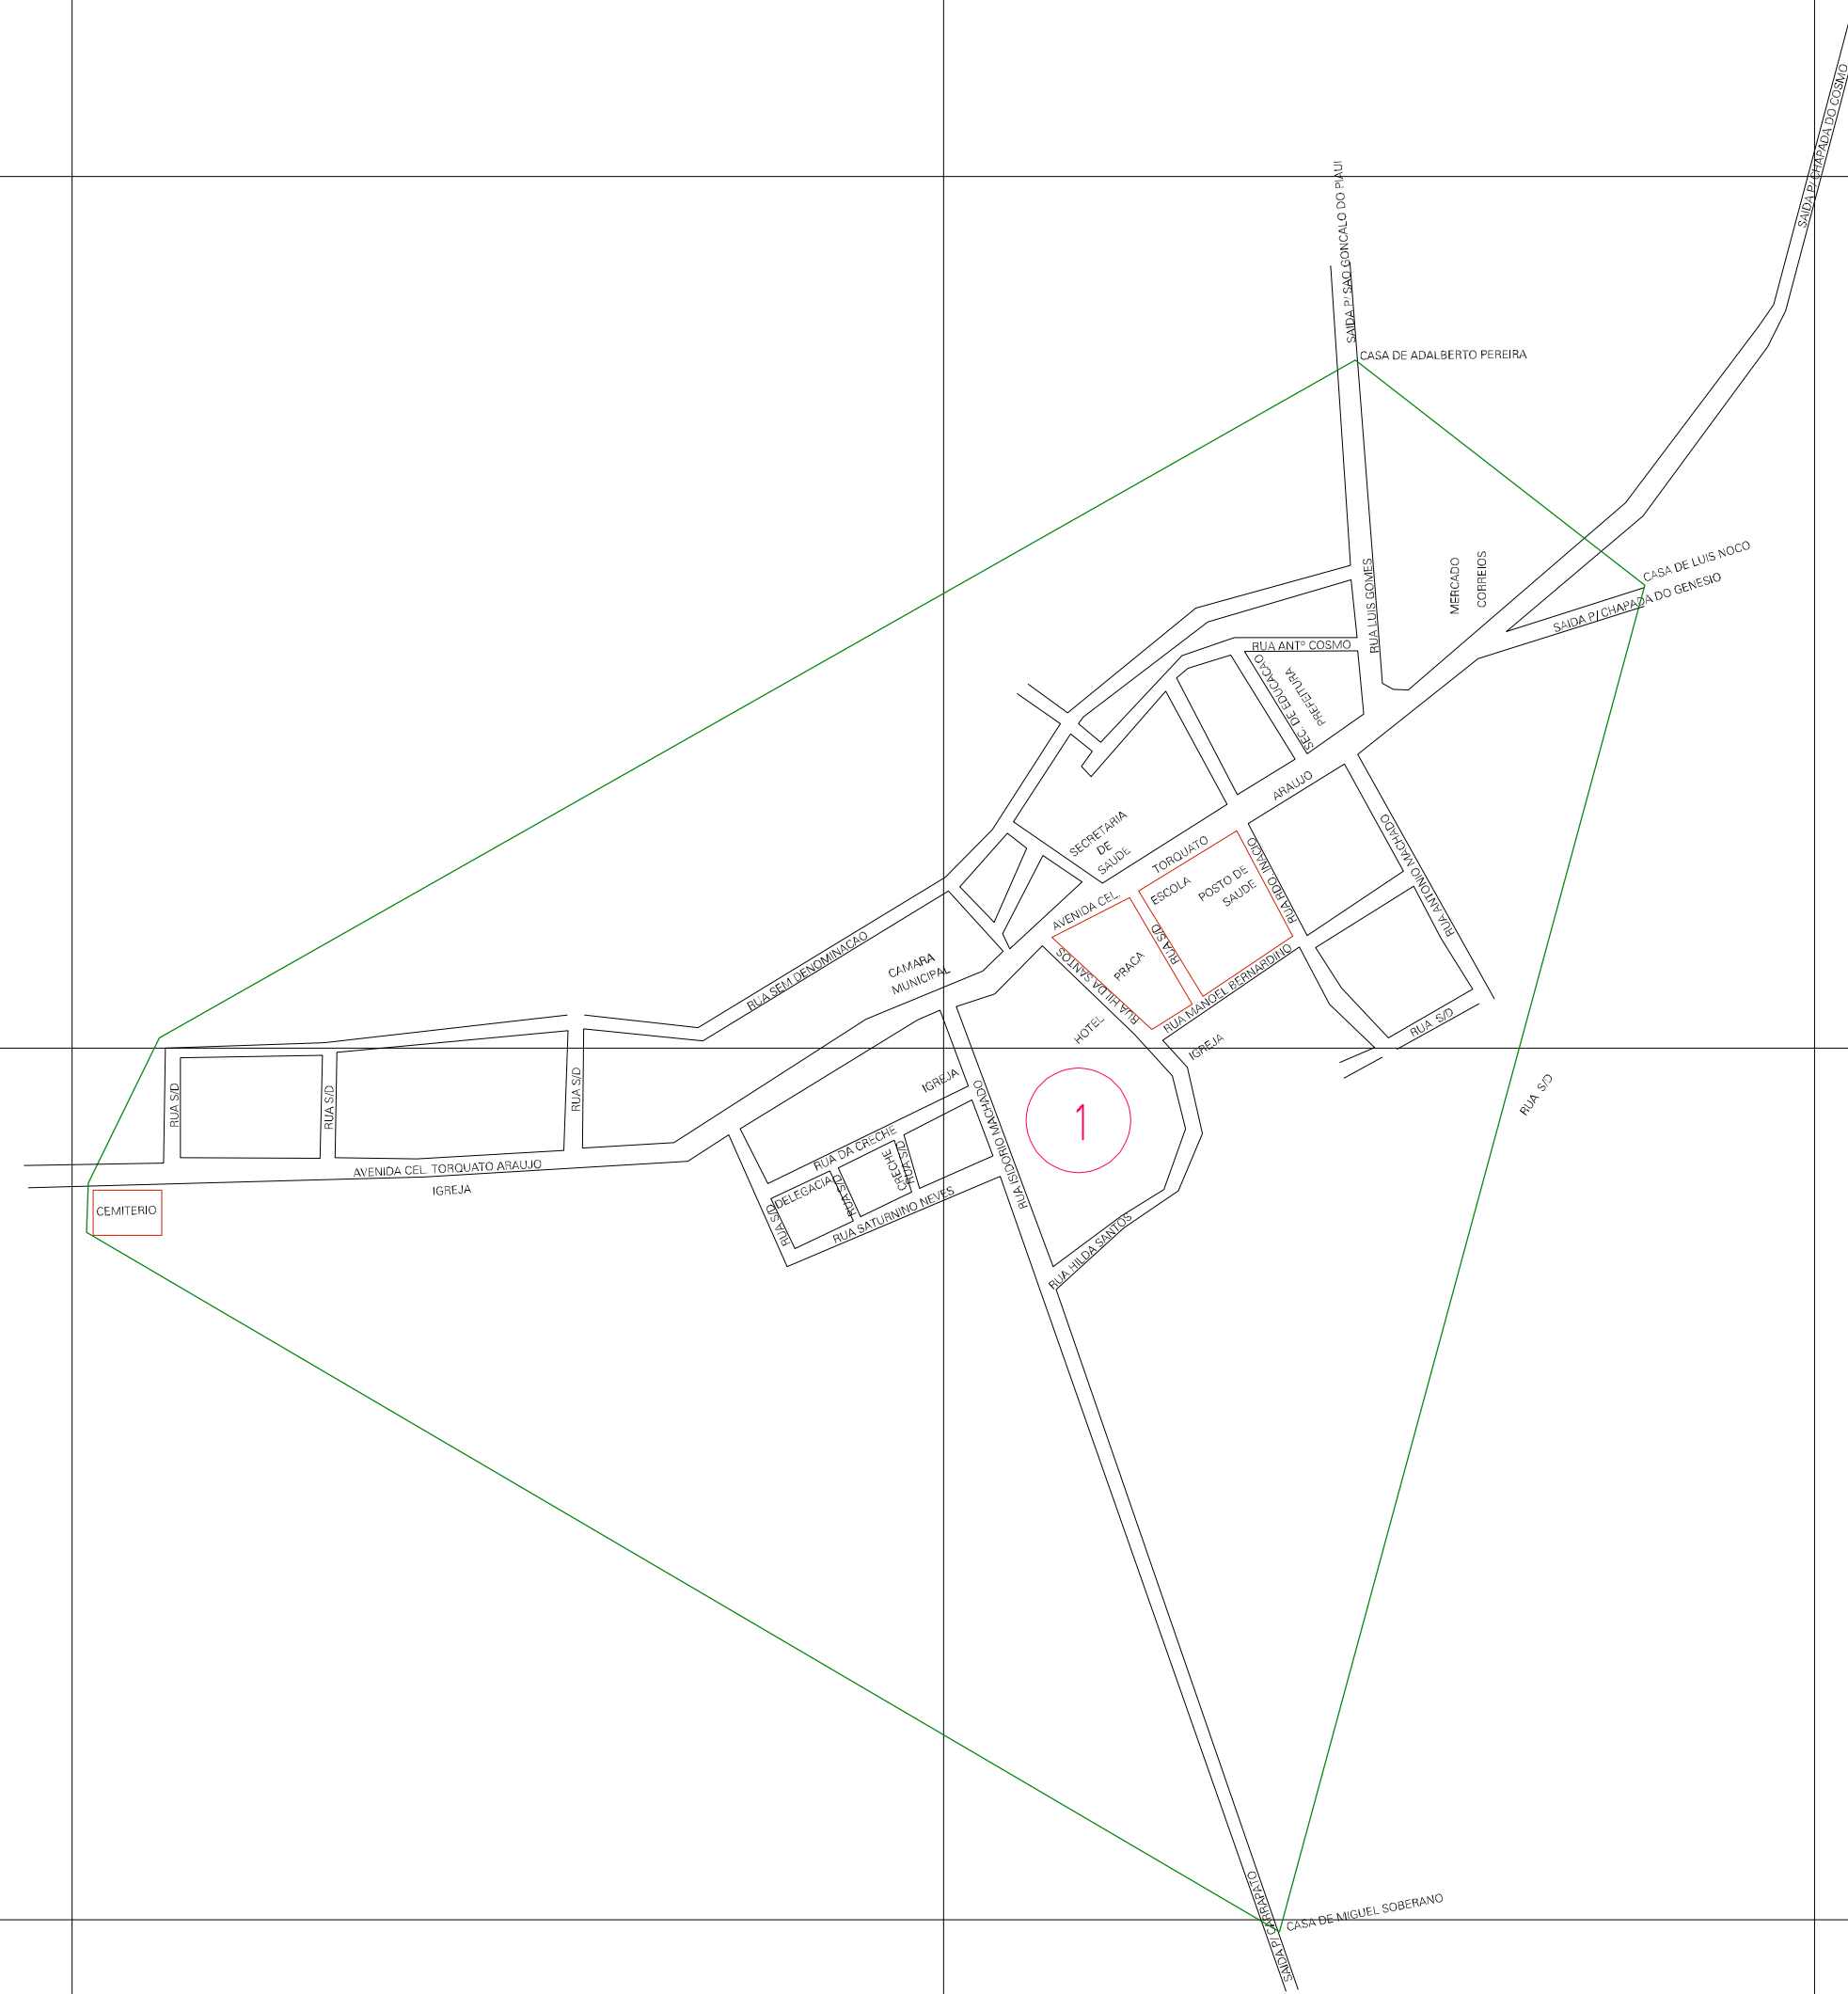

(404.2, 9030.2)

(404.2, 9030.2)

(404.2, 9029.2)

(404.2, 9029.2)

ESTADO DO PIAUÍ
 Município: 22.09450
 SANTO ANTÔNIO DOS MILAGRES
 Folha : 01 - 01

Arquivo: 2209450.dgn
 Limites(km): (401.7, 9028.7) - (404.7, 9030.7)

- LEGENDA**
- LIMITES**
- Município ou Perímetro Urbano
 - Distrito
 - Subdistrito, RA, Zona ou similar
 - Bairro ou similar
 - Setor Censitário
- CODIGOS**
- 22306.05 Distrito (cod. do município + cod. do distrito)
 - 05.08 Subdistrito (cod. do distrito + cod. do subdistrito)
 - 003 Bairro (cod. do bairro no município)
 - 25 Setor (número do setor no distrito ou subdistrito)