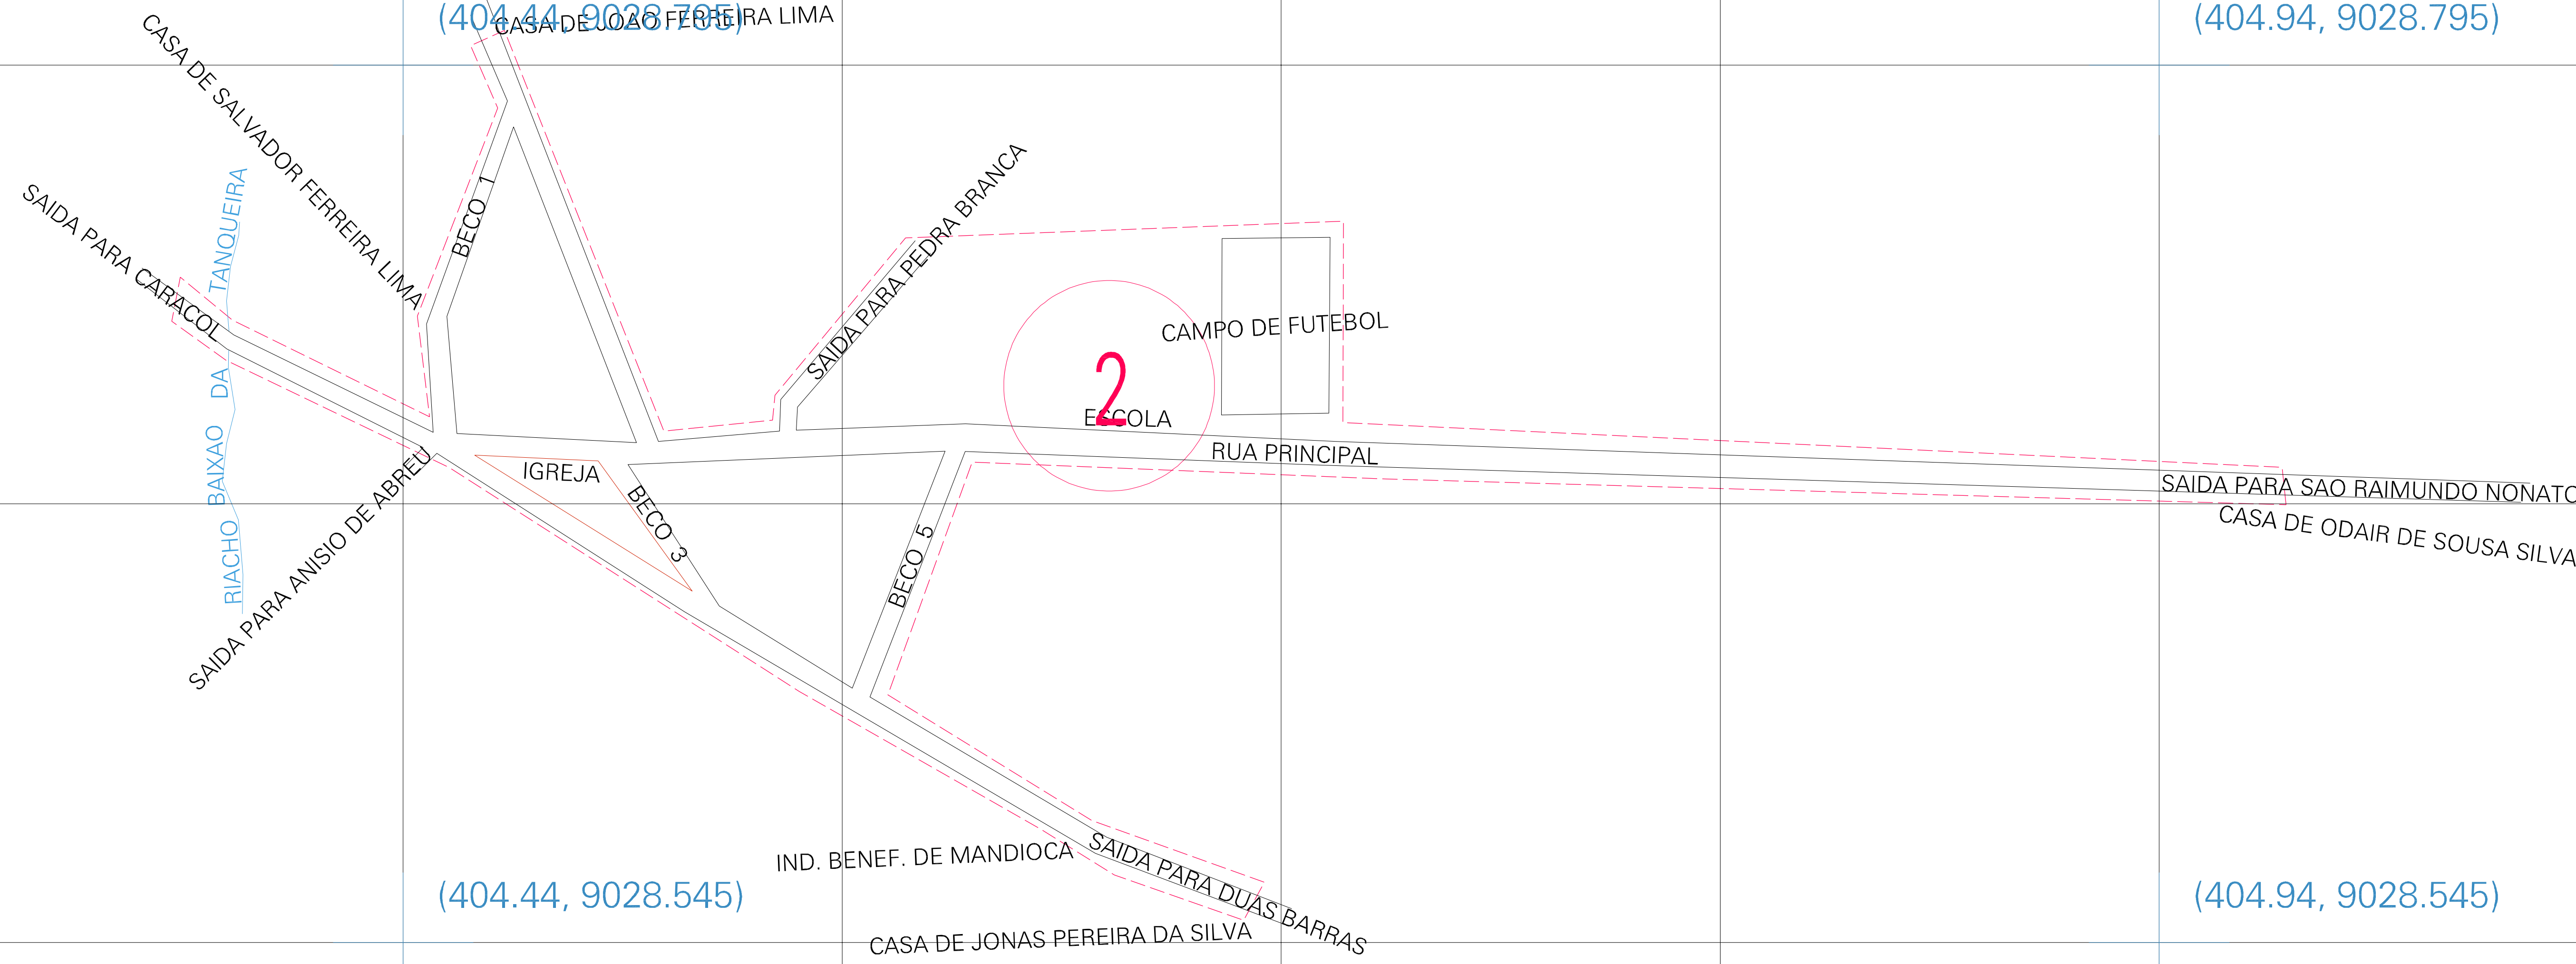

(01, 01) - 220955900001

(404.44, 9028.795)

(404.94, 9028.795)

(404.44, 9028.545)

(404.94, 9028.545)

ESTADO DO PIAUI
 Município: 22.09559
 SÃO BRAZ DO PIAUI
 Folha : 01 - 01
 Arquivo: 220955900001.dgn
 Limites(km): (404.315, 9028.42) - (405.065, 9028.92)

- LEGENDA**
- LIMITES**
- Município ou Perímetro Urbano
 - - - Distrito
 - - - Subdistrito, RA, Zona ou similar
 - - - Bairro ou similar
 - - - Setor Consistário
- CODIGOS**
- 22306.06 Distrito (cod. do município + cod. do distrito)
 - 06.06 Subdistrito (cod. do distrito + cod. do subdistrito)
 - 003 Bairro (cod. do bairro no município)
 - 25 Setor (número do setor no distrito ou subdistrito)