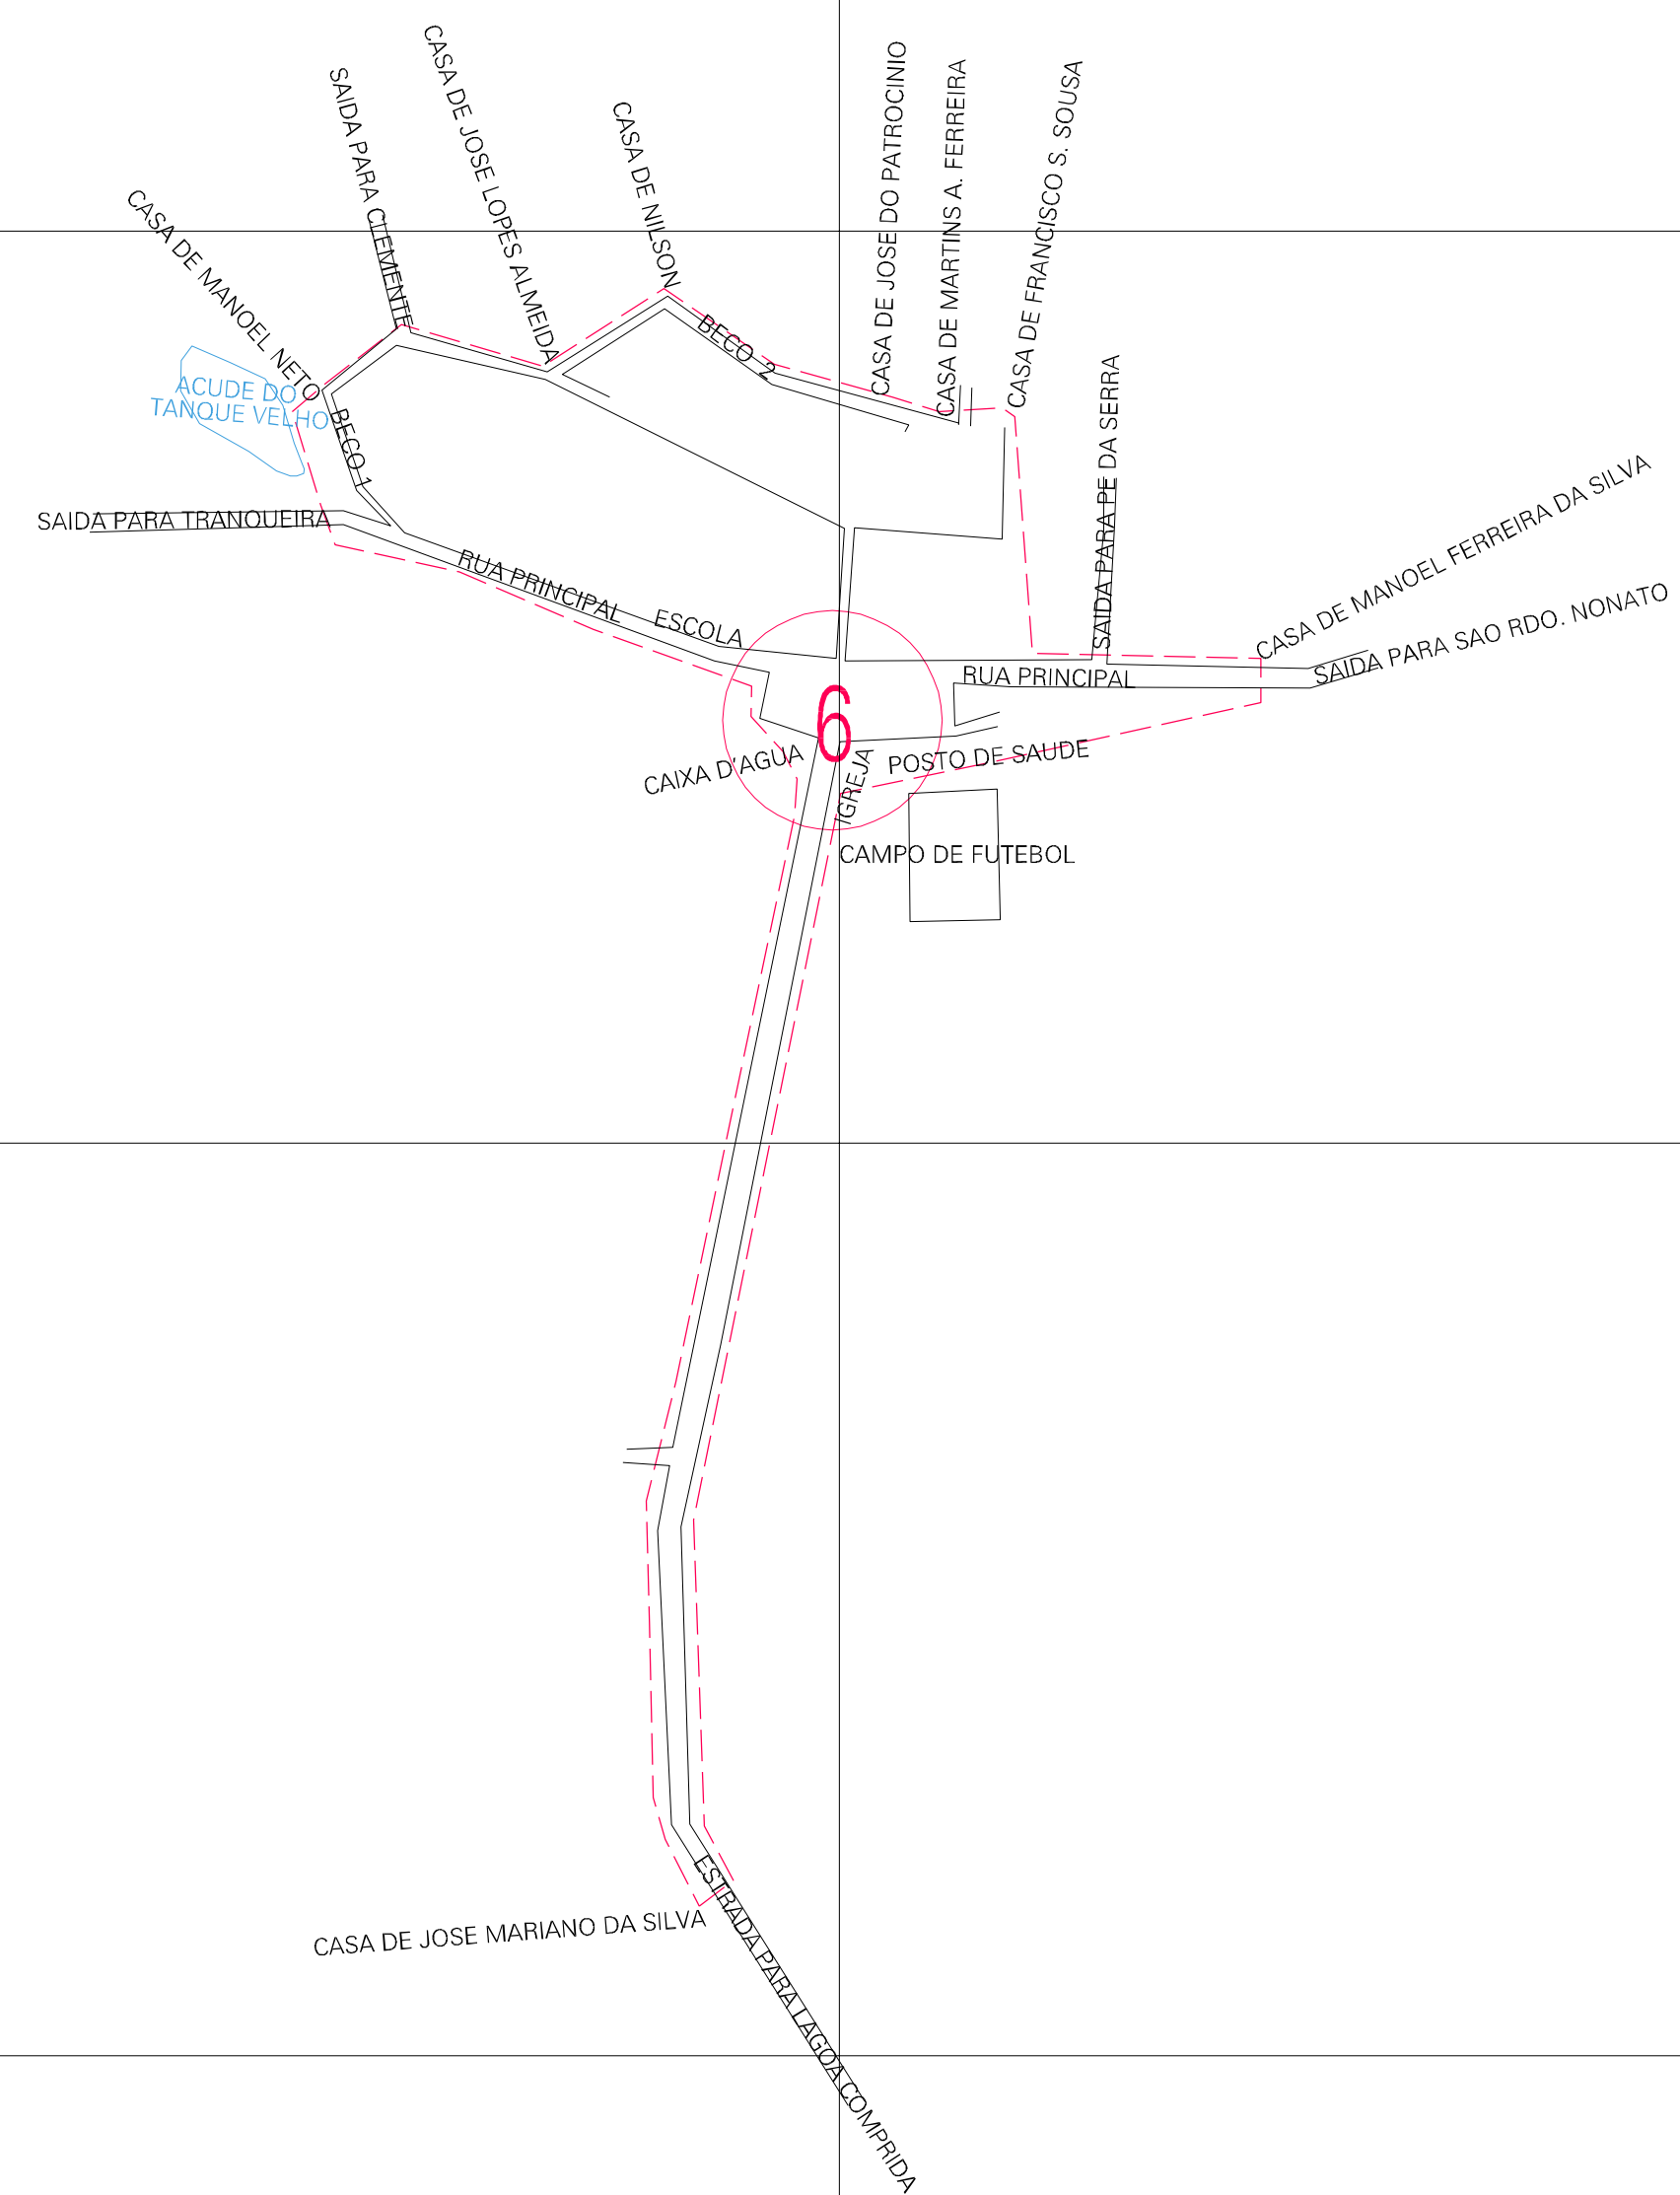

(404.17, 9029.26)

(405.17, 9029.26)

(404.17, 9028.76)

(405.17, 9028.76)

ESTADO DO PIAUI

Município: 22.09559

SÃO BRAZ DO PIAUÍ

Folha : 01 - 01

Arquivo: 220955900002.dgn
Limites(km): (403.92, 9028.51) - (405.42, 9029.51)

LEGENDA

- LIMITES**
- Município ou Perimetro Urbano
 - Distrito
 - Subdistrito, RA, Zona ou similar
 - Bairro ou similar
 - Setor Censitário
- CODIGOS**
- 22306.05 Distrito (cod. do município + cod. do distrito)
 - 05.06 Subdistrito (cod. do distrito + cod. do subdistrito)
 - 003 Bairro (cod. do bairro no município)
 - 25 Setor (número do setor no distrito ou subdistrito)

Articulação de Folhas

MAPA URBANO DIGITAL
FOLHA A1