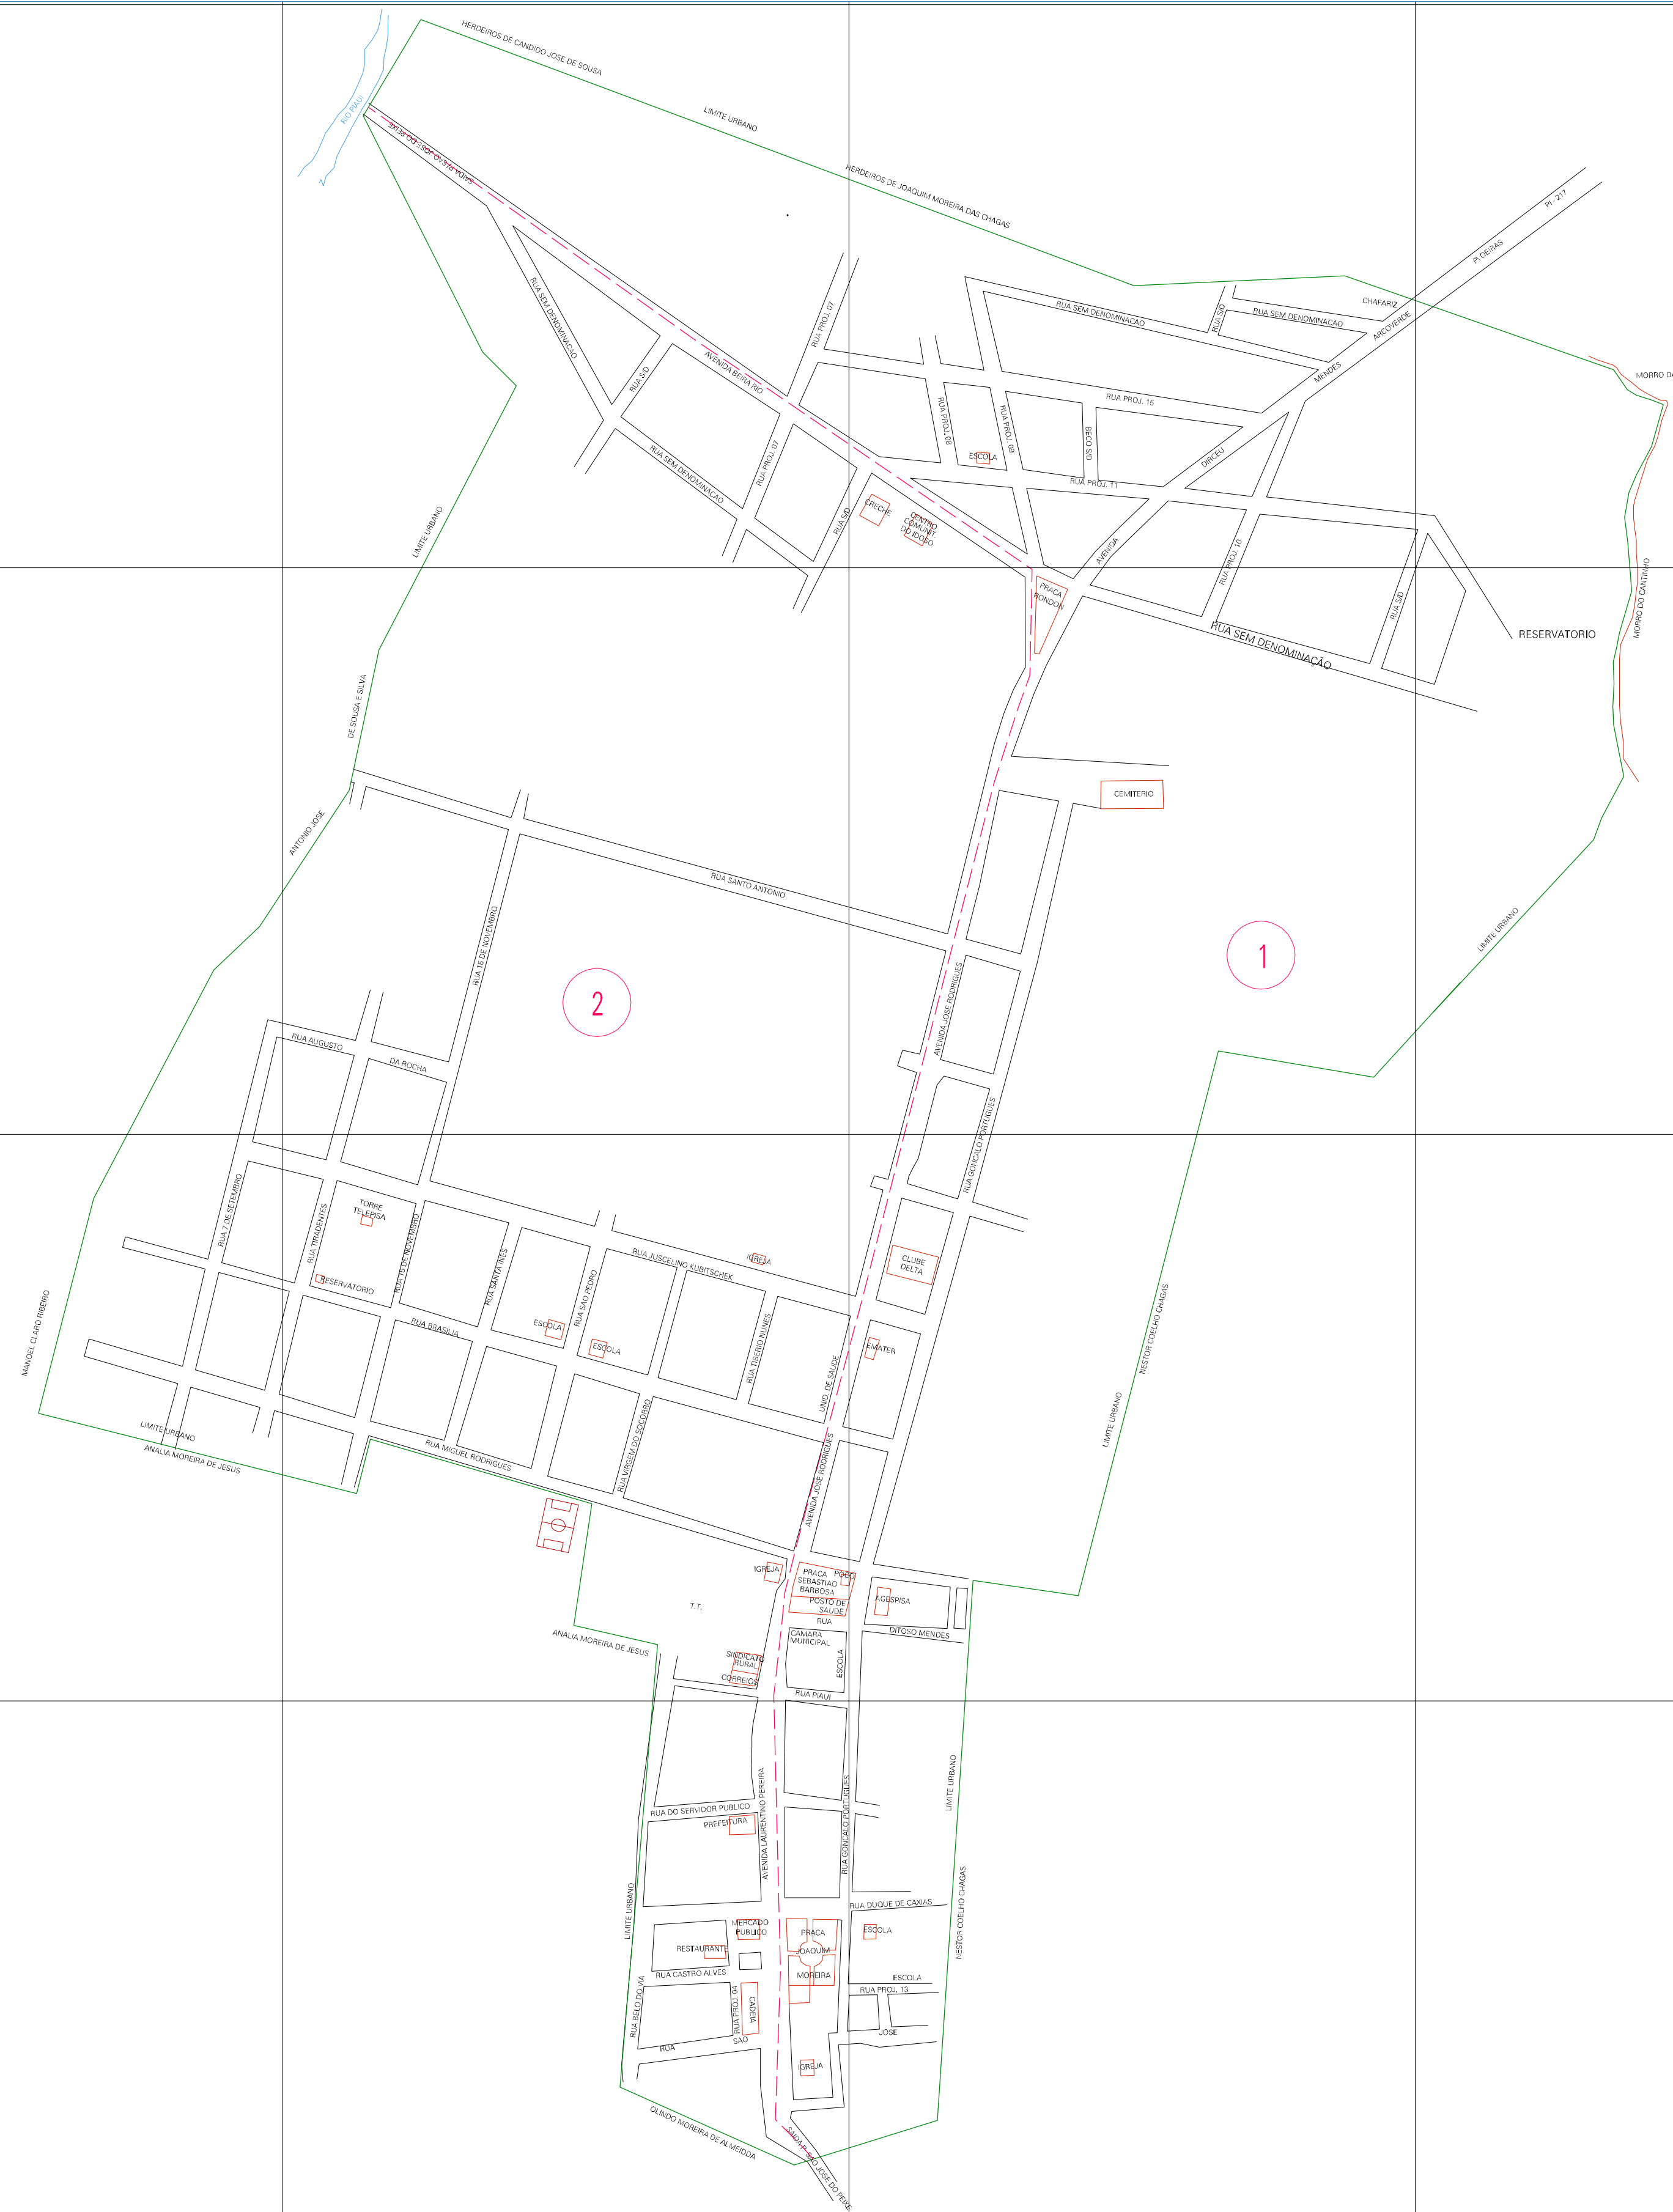

(403.2, 9030.57)

(405.2, 9030.57)

(403.2, 9029.57)

(405.2, 9029.57)

ESTADO DO PIAUÍ
 Município: 22.09708
 SÃO FRANCISCO DO PIAUÍ
 Folha : 01 - 01

Arquivo: 2209708.dgn
 Limites(km): (402.7, 9029.07) - (405.7, 9031.07)

- LEGENDA**
- LIMITES**
- Município ou Perímetro Urbano
 - Distrito
 - Subdistrito, RA, Zona ou similar
 - Bairro ou similar
 - Setor Censitário
- CODIGOS**
- 22306.05 Distrito (cod. do município + cod. do distrito)
 - 05.08 Subdistrito (cod. do distrito + cod. do subdistrito)
 - 003 Bairro (cod. do bairro no município)
 - 25 Setor (número do setor no distrito ou subdistrito)

MAPA URBANO DIGITAL
FOLHA A1