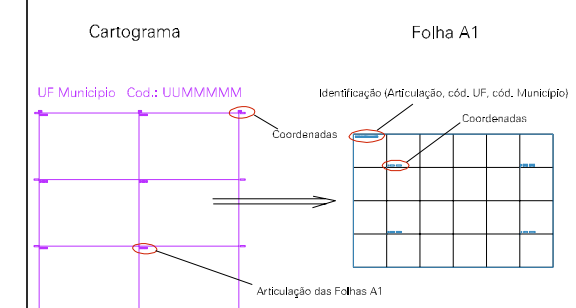

(404.05, 9029.09)

(405.05, 9029.09)

(404.05, 9028.59)

(405.05, 9028.59)

ESTADO DO PIAUI
Município: 22.09856
SÃO JOÃO DA CANABRAVA

Folha : 01 - 01

Arquivo: 220985600003.dgn
Limites(km): (403.8, 9028.34) - (405.3, 9029.34)

LEGENDA

- LIMITES**
- Município ou Perimetro Urbano
 - - - Distrito
 - - - Subdistrito, RA, Zona ou similar
 - - - Bairro ou similar
 - - - Setor Censitário
- CODIGOS**
- 2206.05 Distrito (cod. do município + cod. do distrito)
 - 05.06 Subdistrito (cod. do distrito + cod. do subdistrito)
 - 003 Bairro (cod. do bairro no município)
 - 25 Setor (número do setor no distrito ou subdistrito)

Articulação de Folhas

MAPA URBANO DIGITAL
FOLHA A1