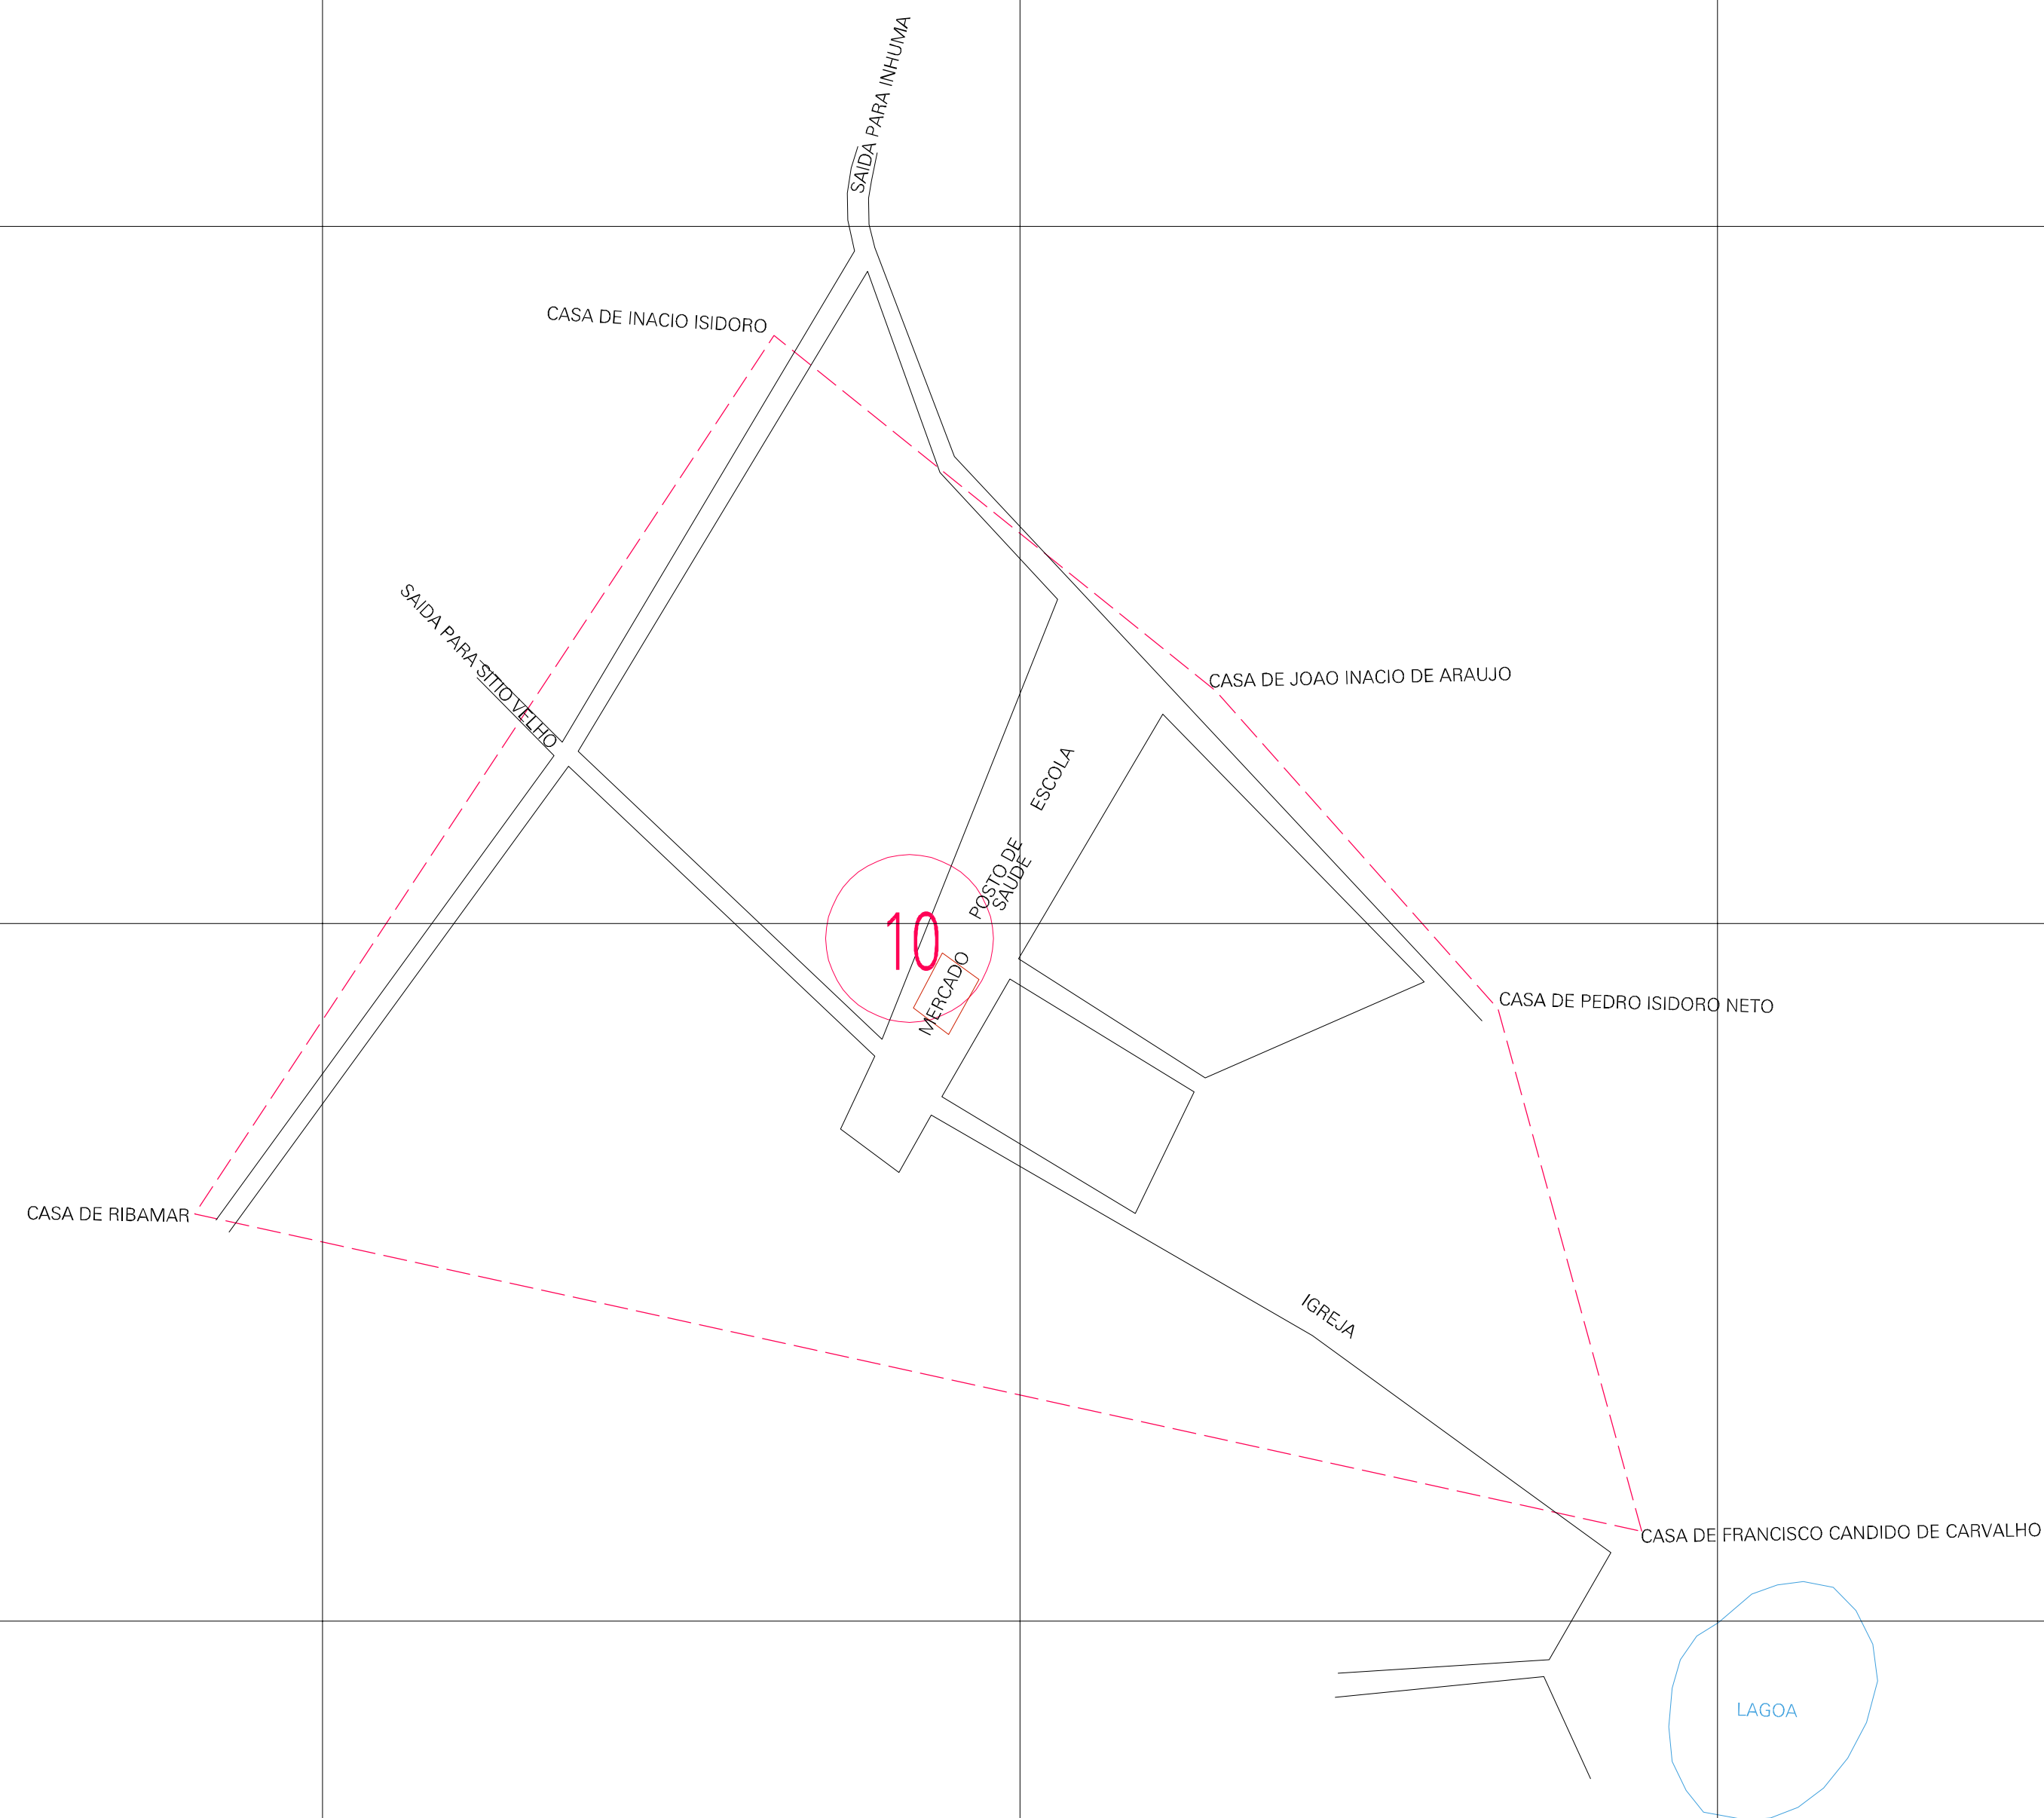

(404.05, 9029.09)

(405.05, 9029.09)

(404.05, 9028.59)

(405.05, 9028.59)

ESTADO DO PIAUI
Município: 22.09856
SÃO JOÃO DA CANABRAVA

Folha : 01 - 01

Arquivo: 220985600003.dgn
Limites(km): (403.8, 9028.34) - (405.3, 9029.34)

LEGENDA

- LIMITES**
- Município ou Perimetro Urbano
 - - - Distrito
 - - - Subdistrito, RA, Zona ou similar
 - - - Bairro ou similar
 - - - Setor Censitário
- CODIGOS**
- 2206.05 Distrito (cod. do município + cod. do distrito)
 - 05.06 Subdistrito (cod. do distrito + cod. do subdistrito)
 - 003 Bairro (cod. do bairro no município)
 - 25 Setor (número do setor no distrito ou subdistrito)

Articulação de Folhas

MAPA URBANO DIGITAL
FOLHA A1