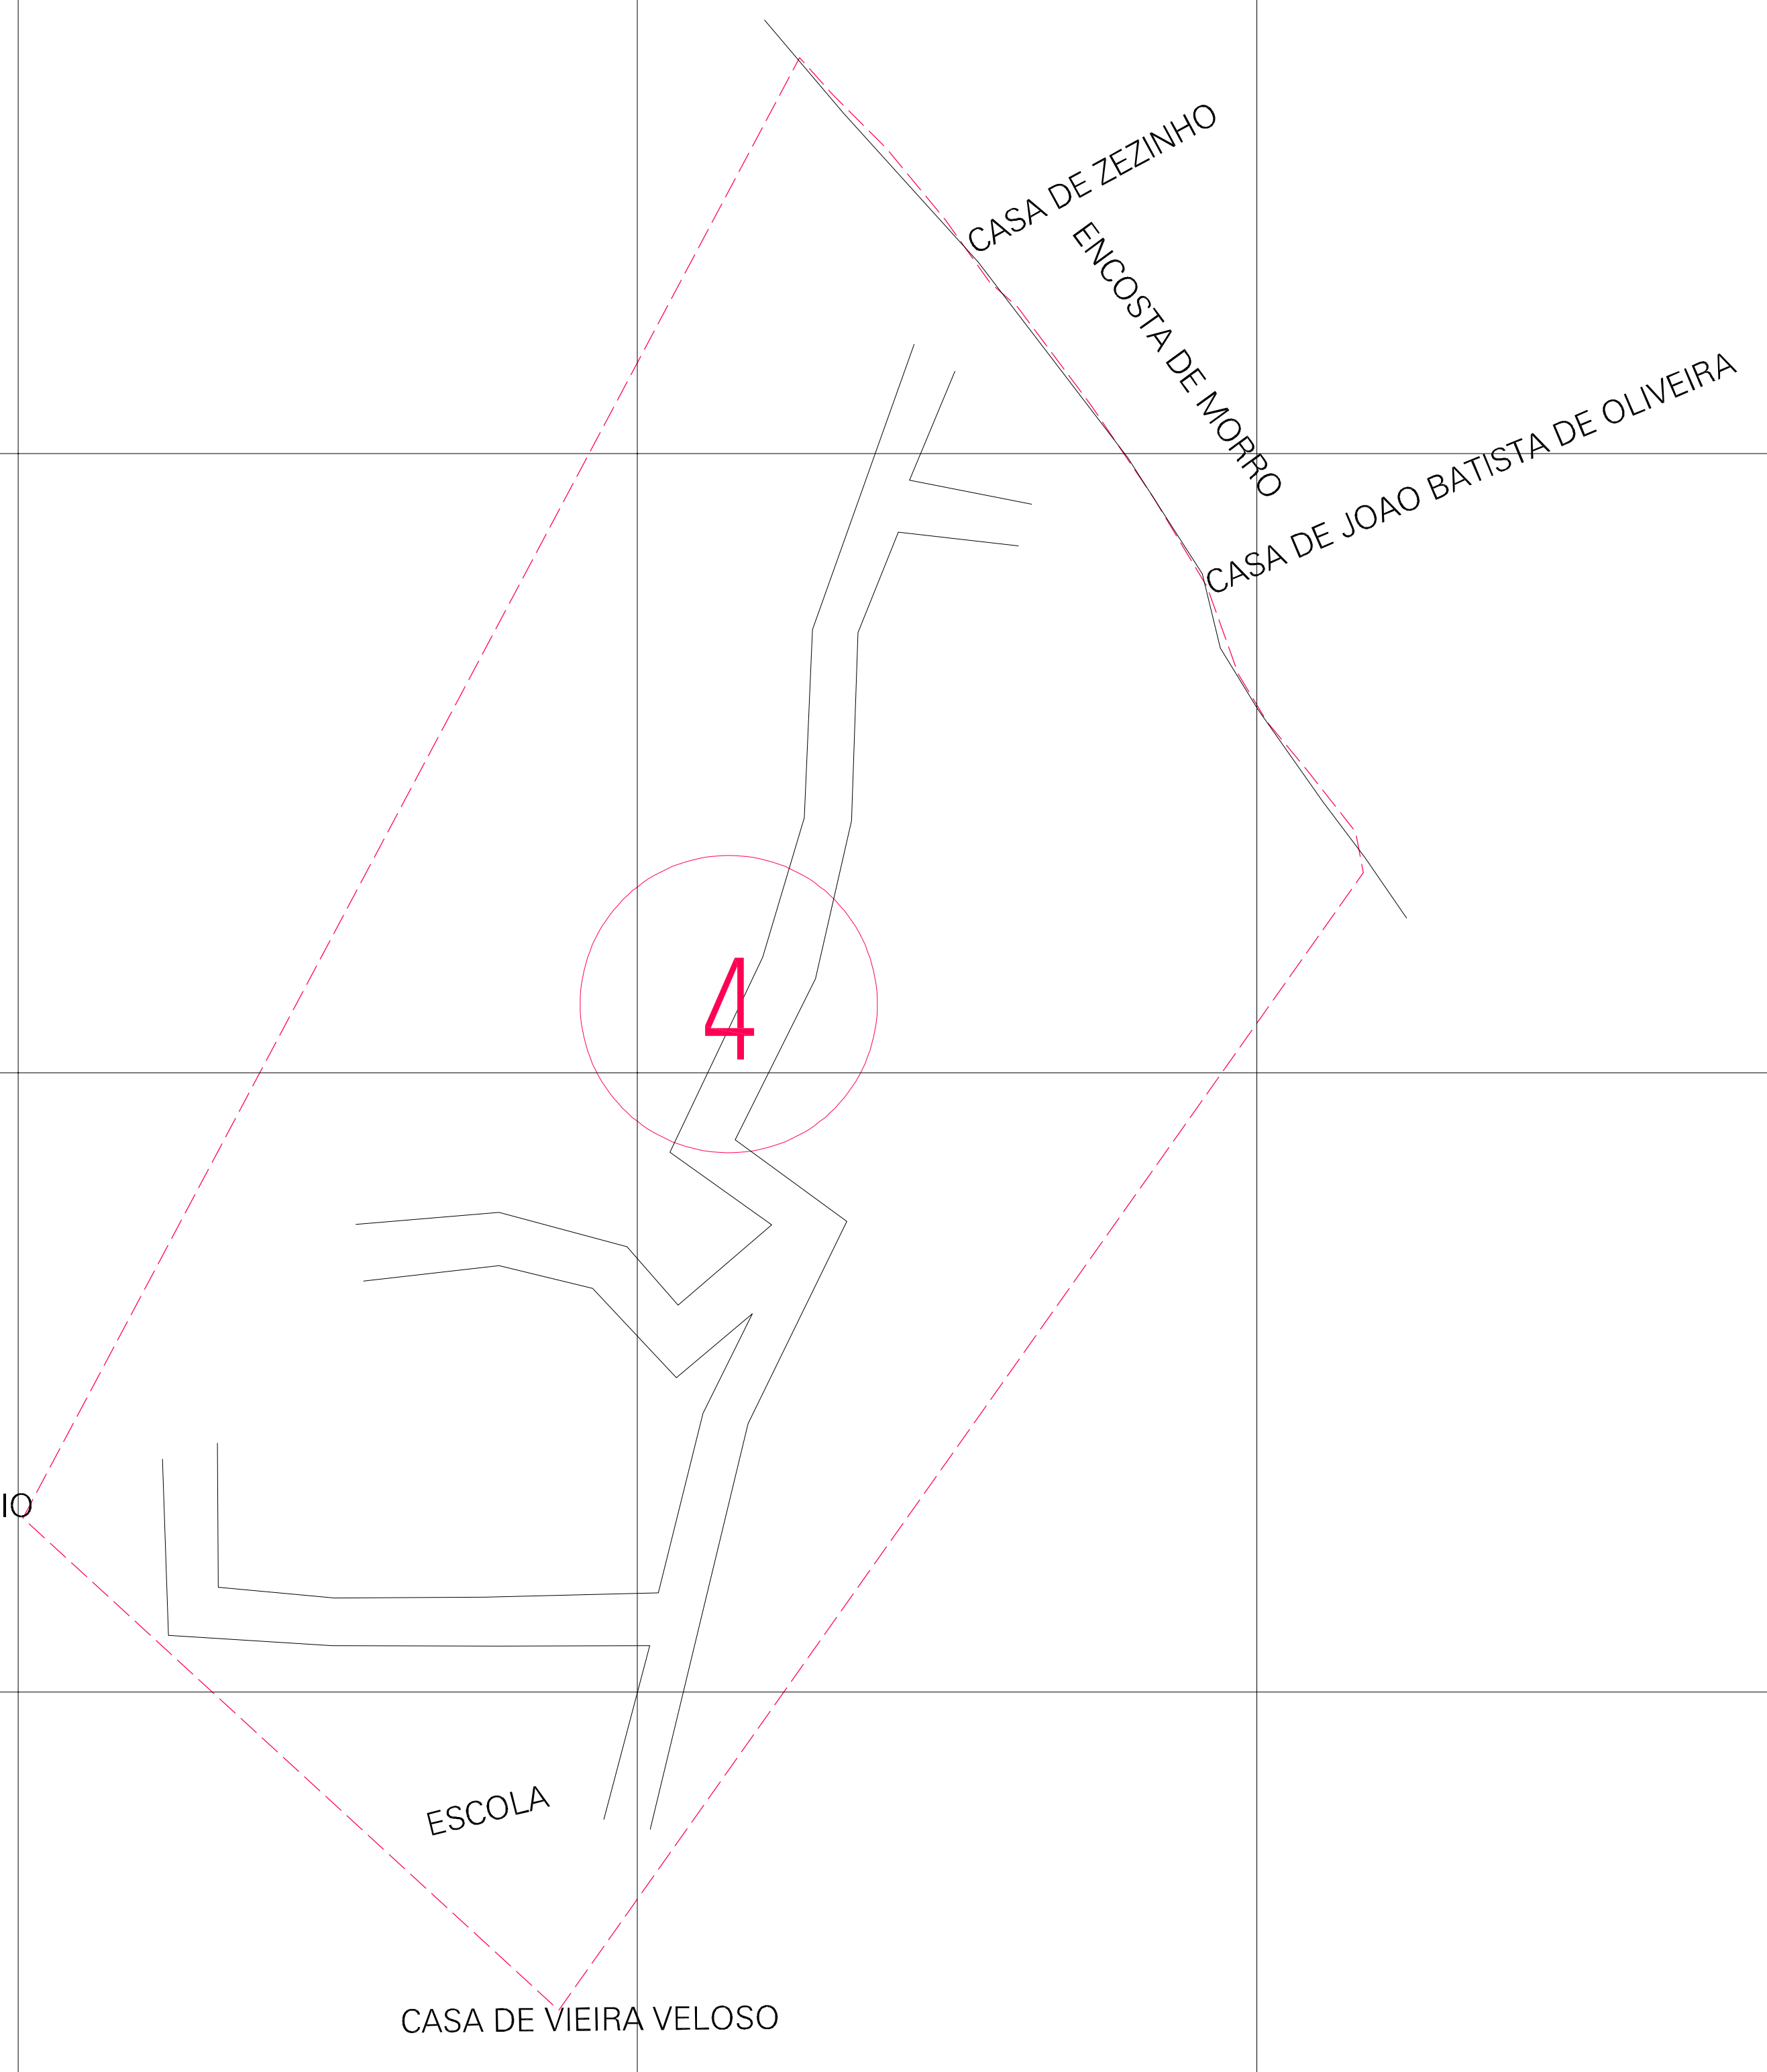

(01, 01) - 220985600004

(403.79, 9029.115)

(404.29, 9029.115)

(403.79, 9028.865)

(404.29, 9028.865)

ESTADO DO PIAUI
 Município: 22.09856
 SÃO JOÃO DA CANABRAVA
 Folha : 01 - 01
 Arquivo: 220985600004.dgn
 Limites(km): (403.665, 9028.74) - (404.415, 9029.24)

- LEGENDA**
- LIMITES**
- Município ou Perímetro Urbano
 - Distrito
 - Subdistrito, RA, Zona ou similar
 - Bairro ou similar
 - - - Setor Censitário
- CODIGOS**
- 22306.06 Distrito (cod. do município + cod. do distrito)
 - 06.06 Subdistrito (cod. do distrito + cod. do subdistrito)
 - 003 Bairro (cod. do bairro no município)
 - 25 Setor (número do setor no distrito ou subdistrito)