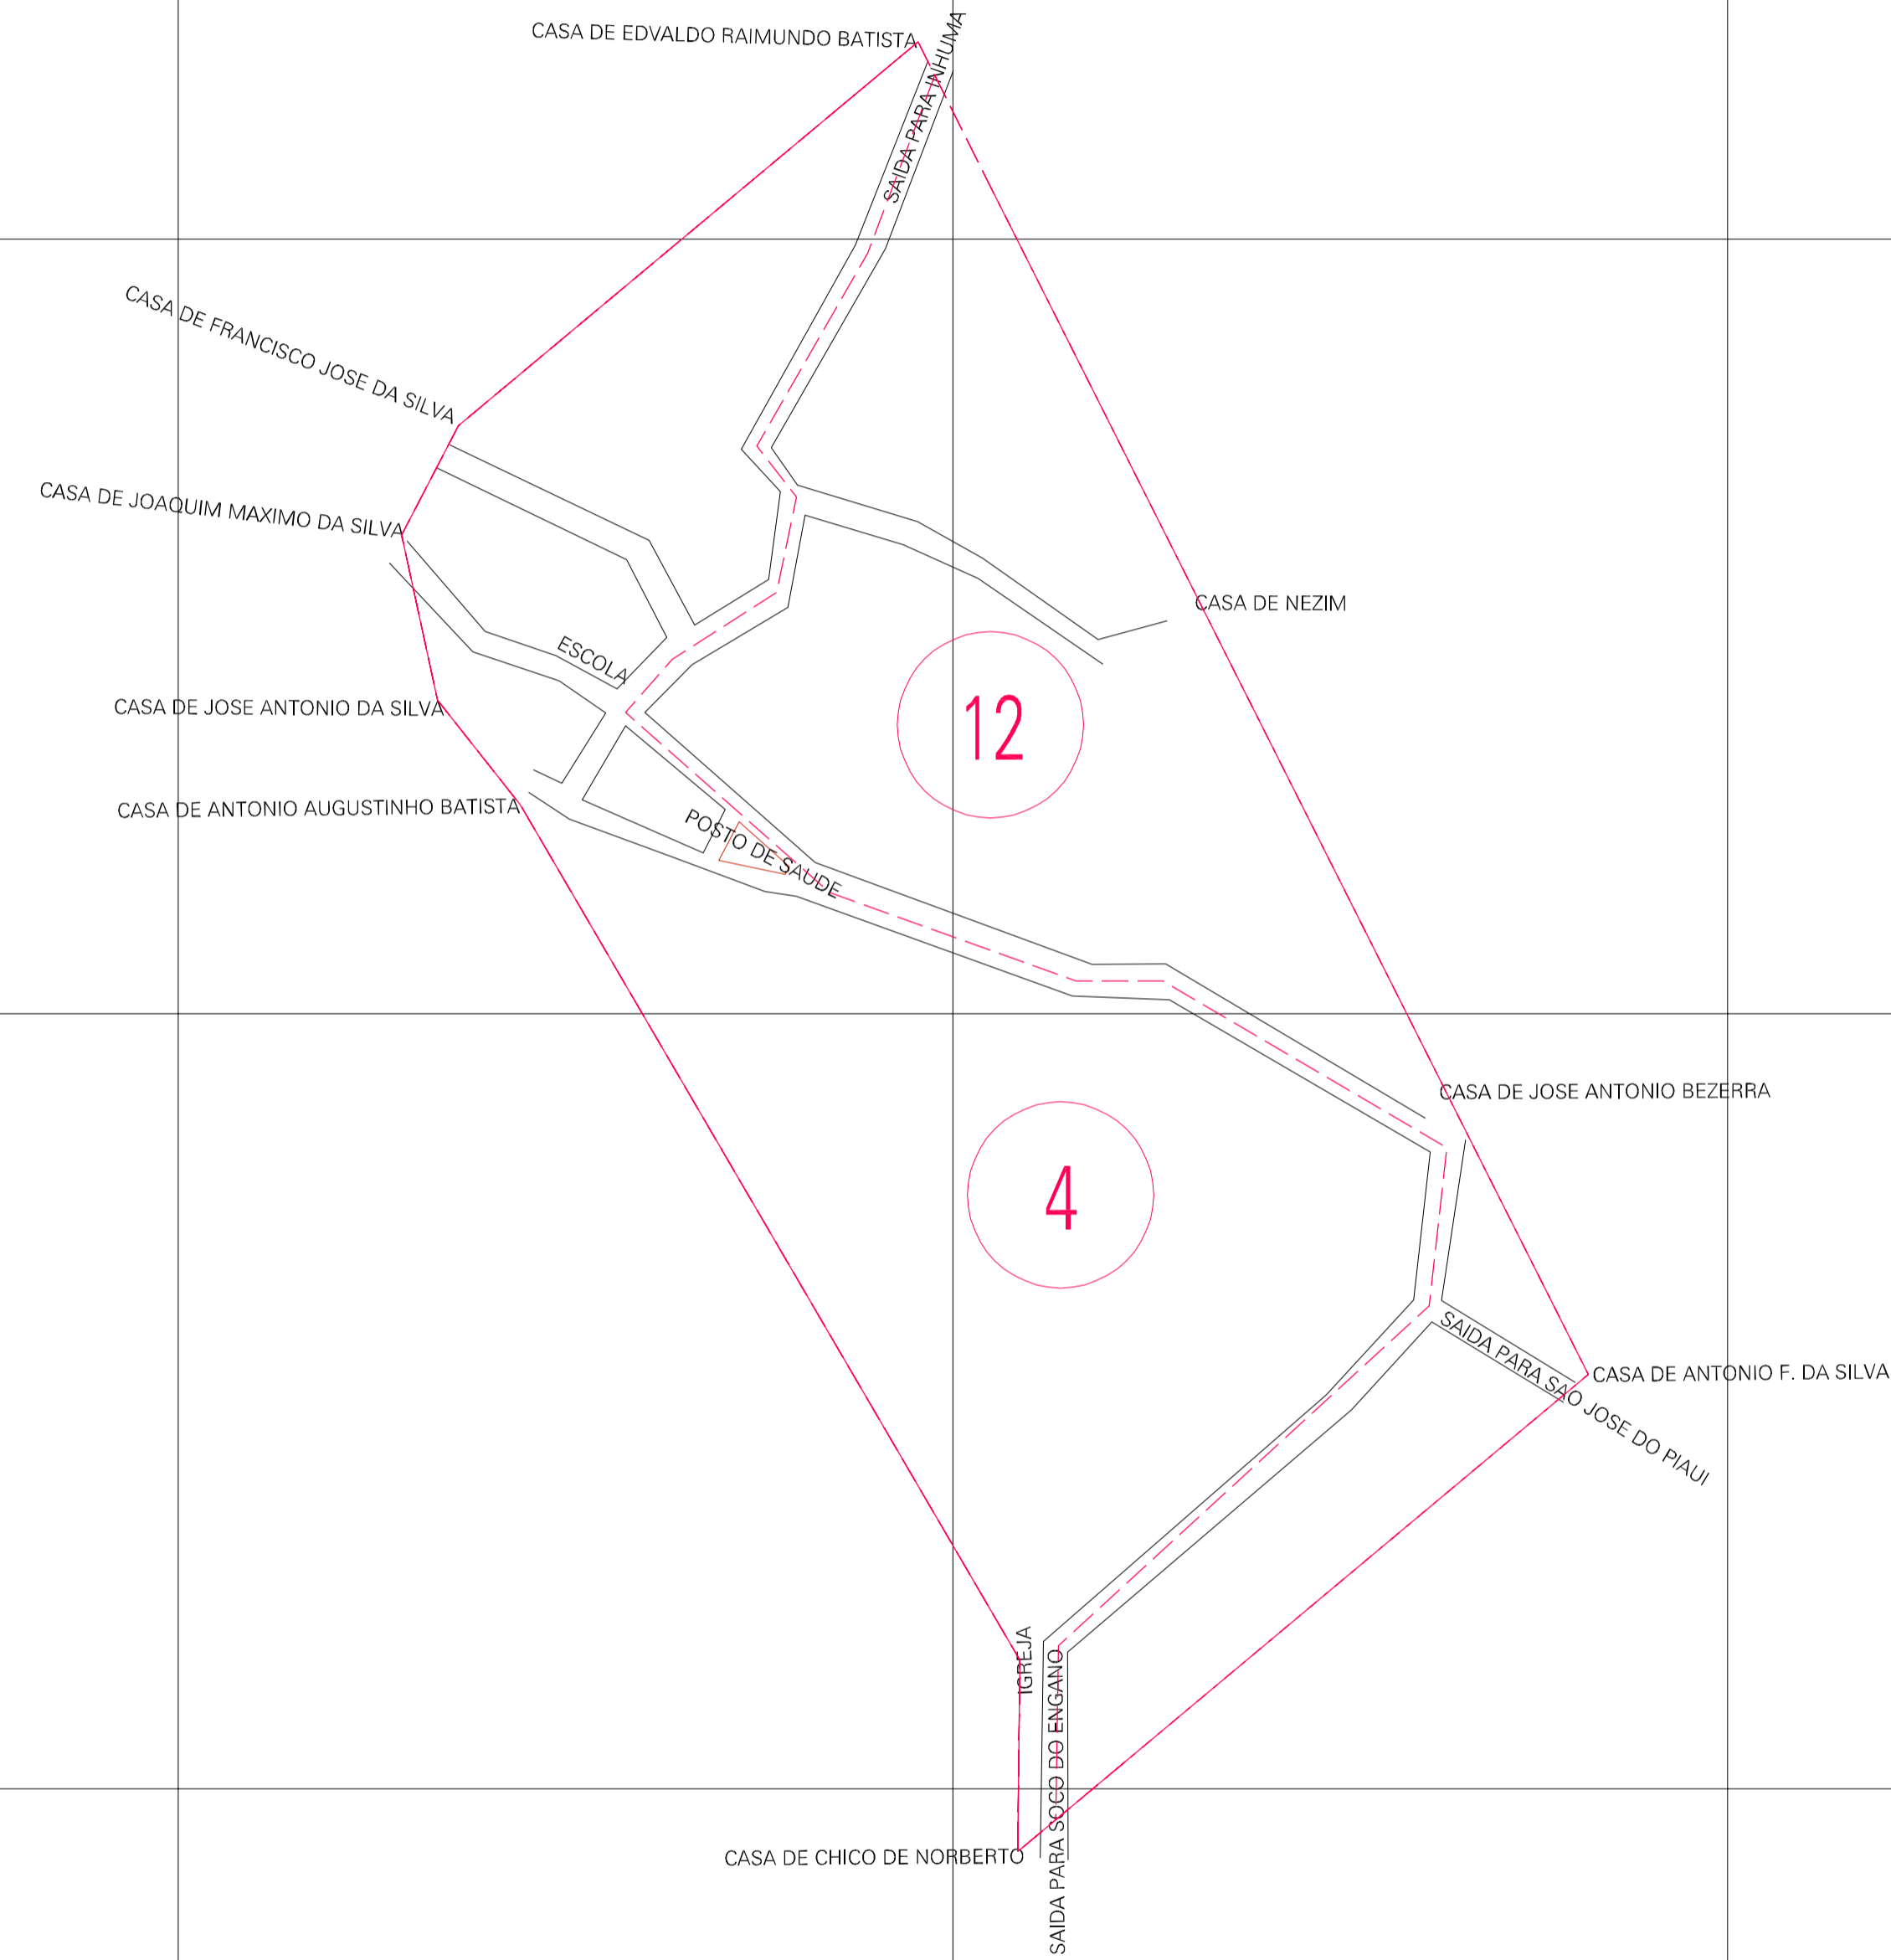

(404.18, 9029.12)

(405.18, 9029.12)

(404.18, 9028.62)

(405.18, 9028.62)

ESTADO DO PIAUI

Município: 22.10201

SÃO JOSÉ DO PIAUÍ

Folha : 01 - 01

Arquivo: 221020100001.dgn

LEGENDA

1. LIMITES
2. Município ou Perimetro Urbano
   - Distrito
   - Subdistrito, RA, Zona ou similar
   - Bairro ou similar
   - Setor Censitário

CODIGOS

- 22306.05 Distrito (cod. do município + cod. do distrito)
- 05.06 Subdistrito (cod. do distrito + cod. do subdistrito)
- 003 Bairro (cod. do bairro no município)
- 25 Setor (número do setor no distrito ou subdistrito)

Articulação de Folhas

MAPA URBANO DIGITAL

FOLHA A1

CENSO AGROPECUARIO 2006

CONTAGEM DA POPULAÇÃO 2007

Data de Impressão: 29.08.07