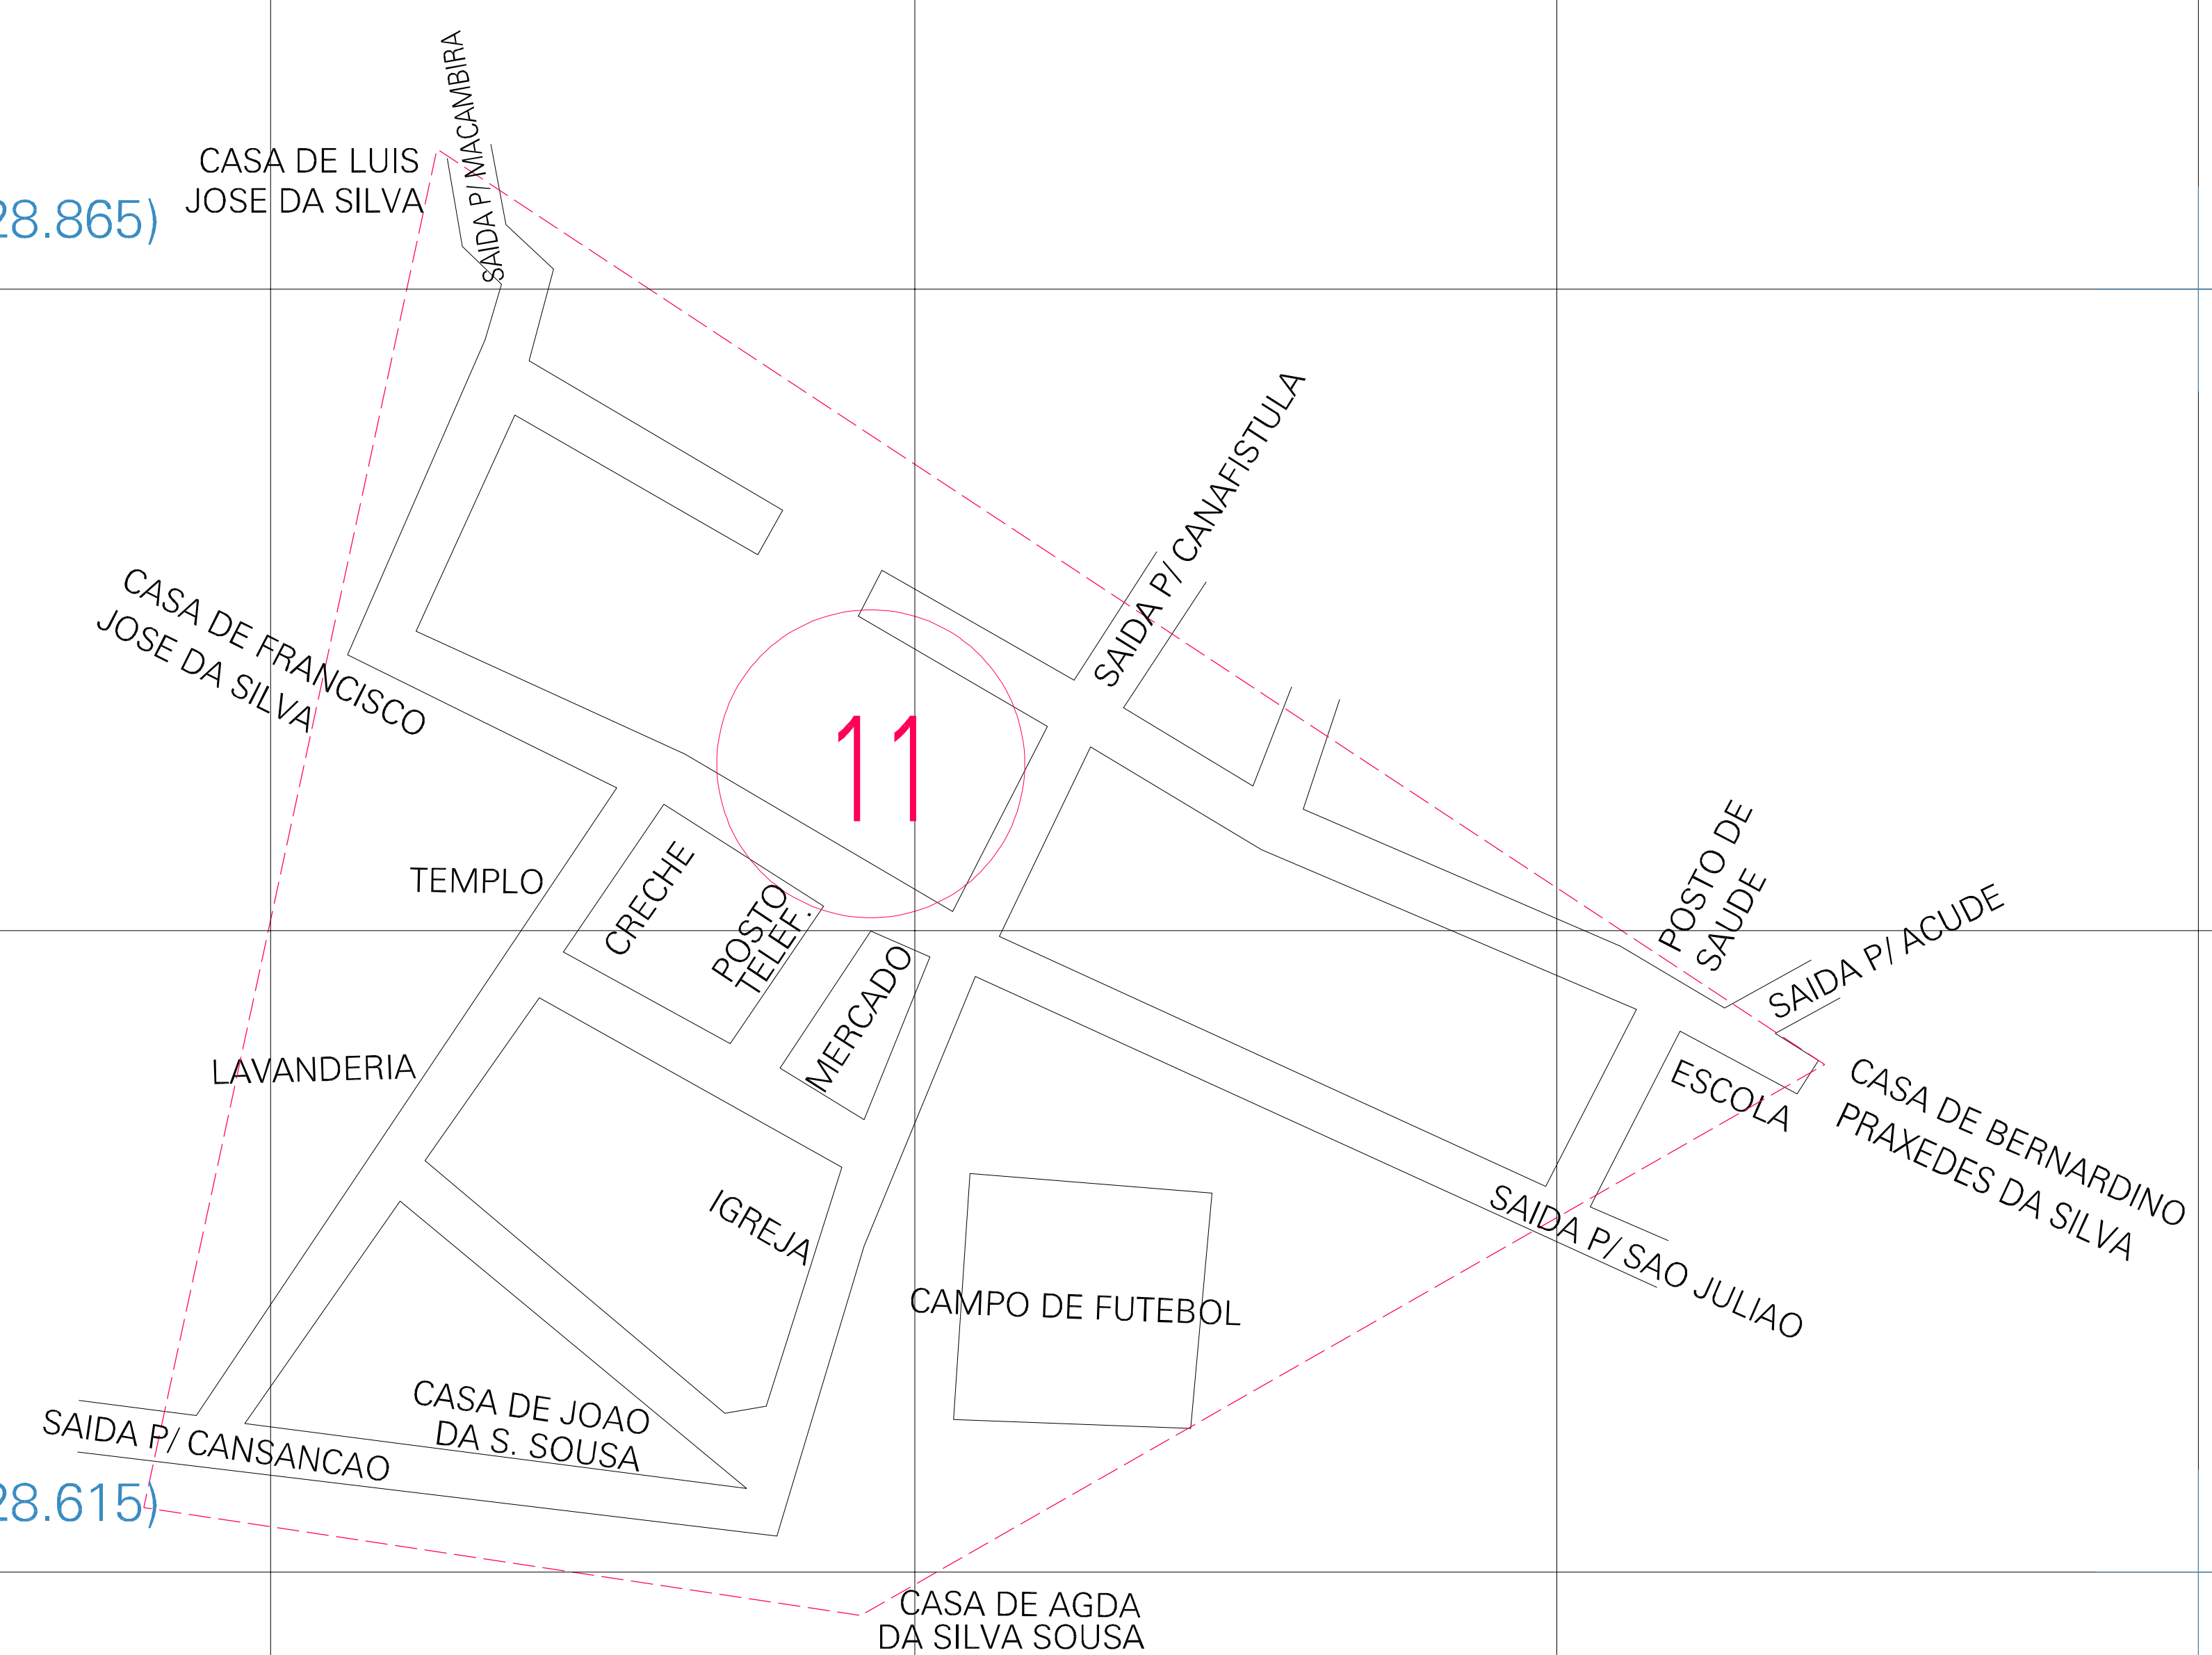

(404.425, 9028.865)

(404.925, 9028.865)

(404.425, 9028.615)

(404.925, 9028.615)

ESTADO DO PIAUI
 Município: 22.10300
 SÃO JULIAO
 Folha : 01 - 01
 Arquivo: 221030000003.agn
 Limites(km): (404.3, 9028.49) - (405.1, 9028.99)

- LEGENDA**
- LIMITES**
- Município ou Perímetro Urbano
 - Distrito
 - Subdistrito, RA, Zona ou similar
 - Bairro ou similar
 - Sector Constituído
- CODIGOS**
- 22306.06 Distrito (cod. do município + cod. do distrito)
 - 06.06 Subdistrito (cod. do distrito + cod. do subdistrito)
 - 003 Bairro (cod. do bairro no município)
 - 25 Sector (número do setor no distrito ou subdistrito)