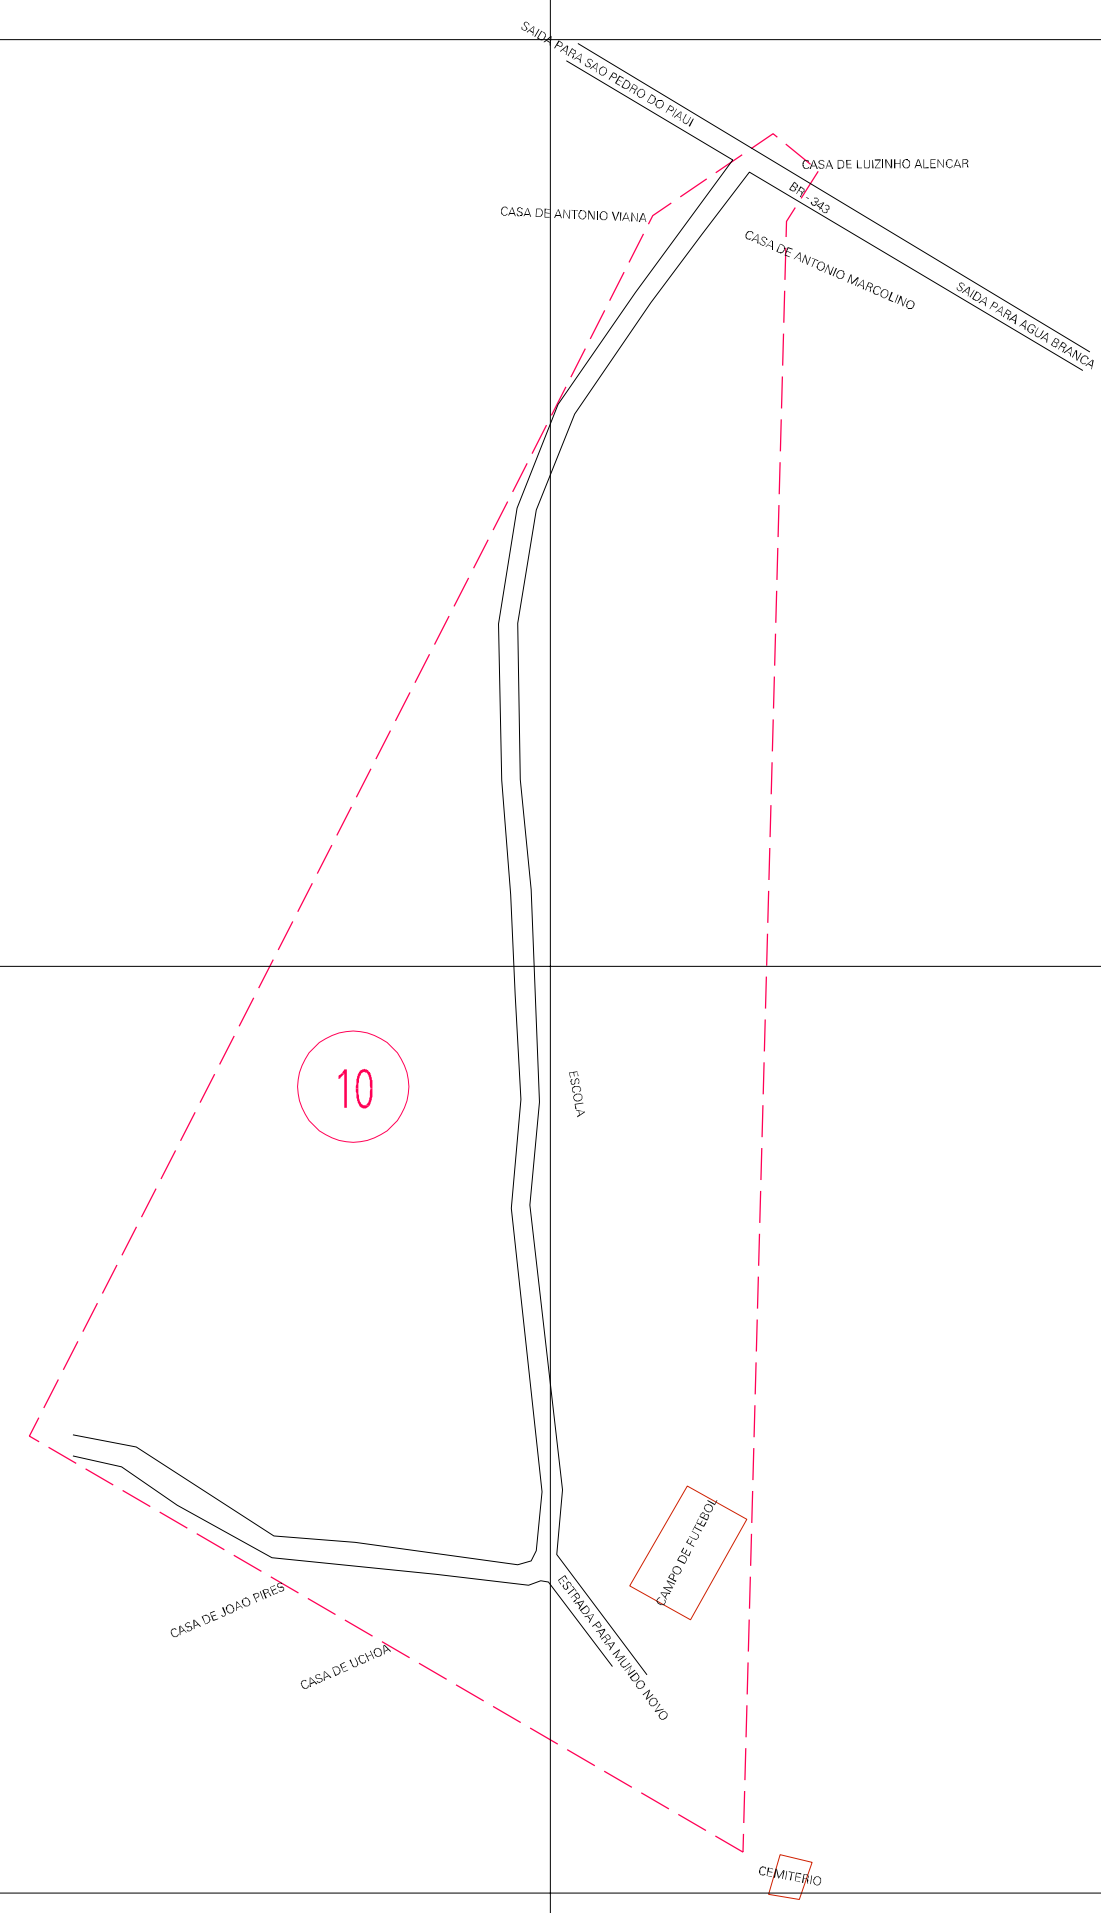

(402.99, 9029.91)

(404.99, 9029.91)

(402.99, 9028.91)

(404.99, 9028.91)

ESTADO DO PIAUI
 Municipio: 22.10508
 SÃO PEDRO DO PIAUÍ
 Folha : 01 - 01

Arquivo: 221050800003.dgn
 Limites(km): (402.49, 9028.41) - (405.49, 9030.41)

- LEGENDA**
- LIMITES**
- Município ou Perimetro Urbano
 - - - Distrito
 - - - Subdistrito, RA, Zona ou similar
 - - - Bairro ou similar
 - - - Setor Censitário
- CODIGOS**
- 22306.05 Distrito (cod. do município + cod. do distrito)
 - 05.08 Subdistrito (cod. do distrito + cod. do subdistrito)
 - 003 Bairro (cod. do bairro no município)
 - 25 Setor (número do setor no distrito ou subdistrito)

MAPA URBANO DIGITAL
 FOLHA A1