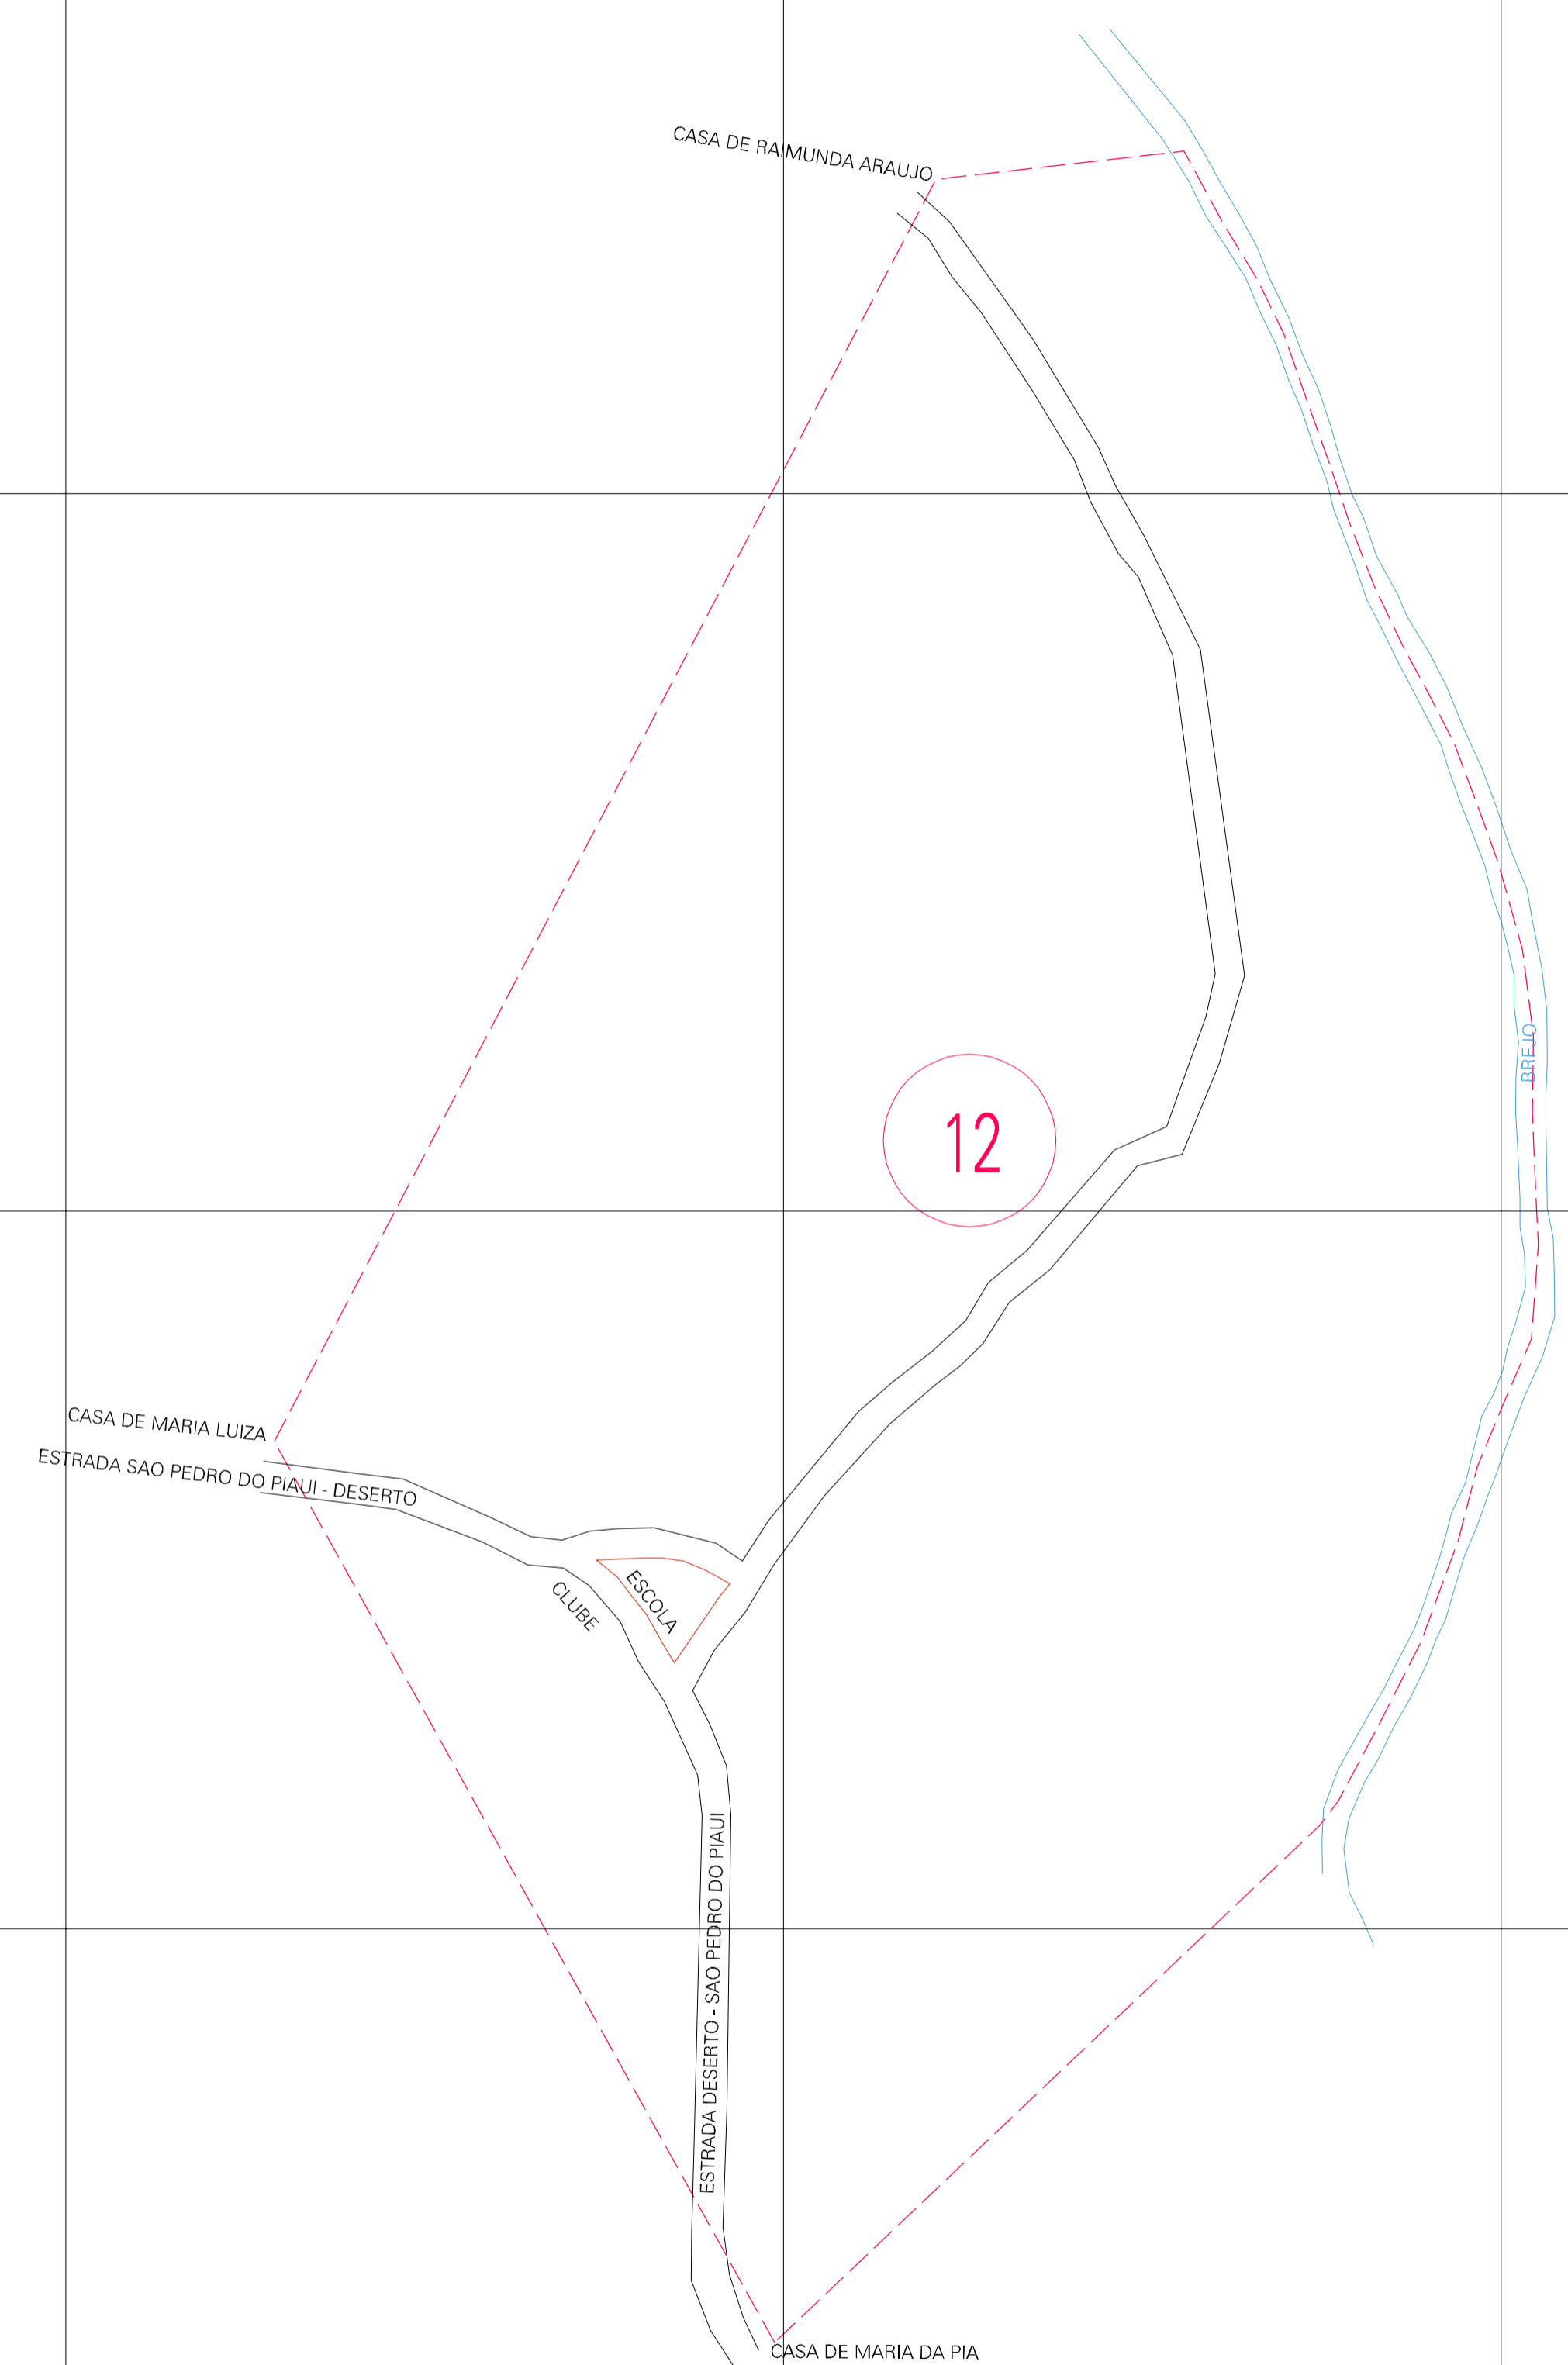

(403.76, 9029.43)

(404.76, 9029.43)

(403.76, 9028.93)

(404.76, 9028.93)

ESTADO DO PIAUI  
 Município: 22.10508  
 SÃO PEDRO DO PIAUÍ  
 Folha : 01 - 01

Arquivo: 221050800004.dgn  
 Limites(km): (403.51, 9028.68) - (405.01, 9029.68)

- LEGENDA**
- LIMITES**
- Município ou Perímetro Urbano
  - Distrito
  - Subdistrito, RA, Zona ou similar
  - Bairro ou similar
  - Sector Censitário
- CODIGOS**
- 22306.05 Distrito (cod. do município + cod. do distrito)
  - 05.06 Subdistrito (cod. do distrito + cod. do subdistrito)
  - 003 Bairro (cod. do bairro no município)
  - 25 Sector (número do sector no distrito ou subdistrito)