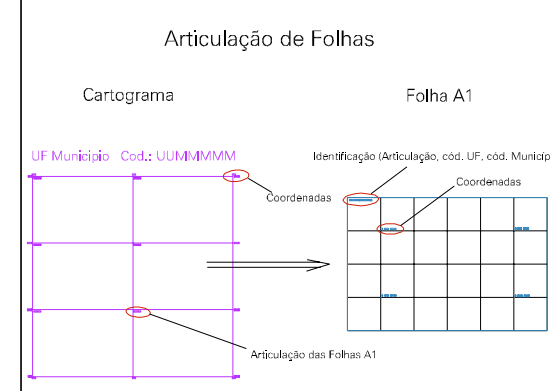

(748.958, 9006.052)

(750.958, 9006.052)

(748.958, 9005.052)

(750.958, 9005.052)

LIMITE URBANO

ESTRADA PARA CARACOL - PI - 144

ESTADO DO PIAUI
 Município: 22.10607
 SÃO RAIMUNDO NONATO
 Folha : 01 - 01

Arquivo: 2210607.dgn
 Limites(km): (748.458, 9004.552) - (751.458, 9006.552)

- LEGENDA**
- LIMITES**
- Município ou Perímetro Urbano
 - - - Distrito
 - - - Subdistrito, RA, Zona ou similar
 - - - Bairro ou similar
 - - - Setor Censitário
- CODIGOS**
- 22306.05 Distrito (cod. do município + cod. do distrito)
 - 05.08 Subdistrito (cod. do distrito + cod. do subdistrito)
 - 003 Bairro (cod. do bairro no município)
 - 25 Setor (número do setor no distrito ou subdistrito)