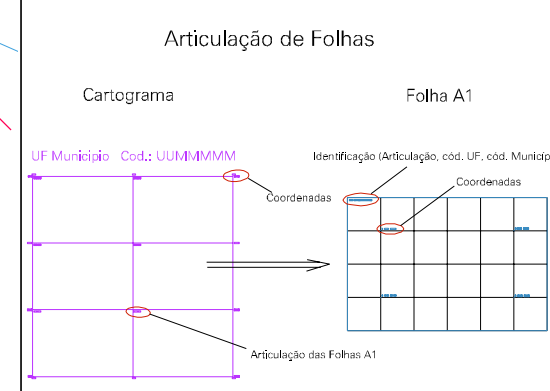

LIMITE URBANO

IGREJA

(748.958, 9004.052)

(750.958, 9004.052)

(748.958, 9003.052)

(750.958, 9003.052)

15

ESTADO DO PIAUI
 Município: 22.10607
 SÃO RAIMUNDO NONATO
 Folha : 02 - 01

Arquivo: 2210607.dgn
 Limites(km): (748.458, 9002.552) - (751.458, 9004.552)

- LEGENDA**
- LIMITES**
- Município ou Perímetro Urbano
 - Distrito
 - Subdistrito, RA, Zona ou similar
 - Bairro ou similar
 - Setor Censitário
- CODIGOS**
- 22306.05 Distrito (cod. do município + cod. do distrito)
 - 05.08 Subdistrito (cod. do distrito + cod. do subdistrito)
 - 003 Bairro (cod. do bairro no município)
 - 25 Setor (número do setor no distrito ou subdistrito)