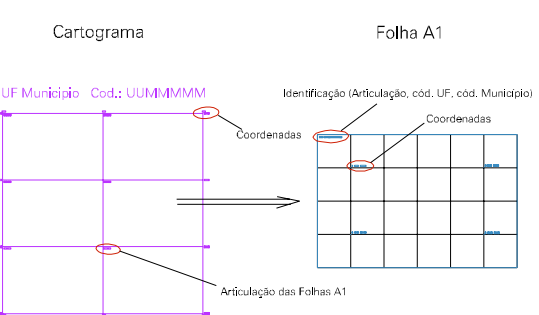

LIMITE URBANO

(748.958, 9002.052)

(750.958, 9002.052)

(748.958, 9001.052)

(750.958, 9001.052)

LIMITE URBANO

PIAUÍ

ESTRADA PARA CURICO

ESTADO DO PIAUÍ

Município: 22.10607

SÃO RAIMUNDO NONATO

Folha : 03 - 01

Arquivo: 2210607.dgn

LEGENDA

LIMITES

- Município ou Perímetro Urbano
- Distrito
- Subdistrito, RA, Zona ou similar
- Bairro ou similar
- Setor Censitário

CODIGOS

- 22306.05 Distrito (cod. do município + cod. do distrito)
- 05.08 Subdistrito (cod. do distrito + cod. do subdistrito)
- 003 Bairro (cod. do bairro no município)
- 25 Setor (número do setor no distrito ou subdistrito)

Articulação de Folhas

MAPA URBANO DIGITAL FOLHA A1

CENSO AGROPECUARIO 2006

CONTAGEM DA POPULAÇÃO 2007

Data de Impressão: 14.03.08