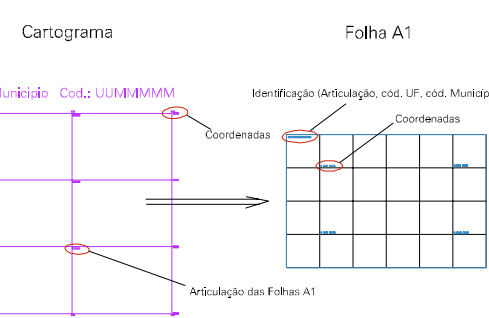

Articulação de Folhas

MAPA URBANO DIGITAL
FOLHA A1