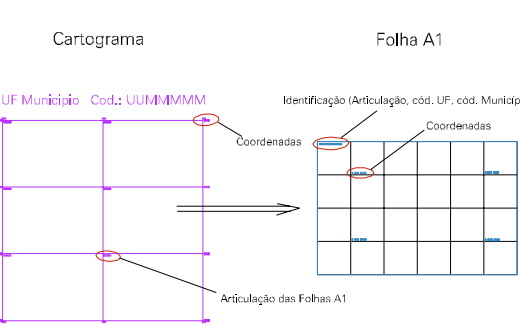

LIMITE URBANO

(399.7, 9031.7)

(400.7, 9031.7)

RODOVIA AP-147

LIMITE URBANO

ESTADO DO PIAUI

Município: 22.10631

SEBASTIÃO LEAL

Folha : 01 - 01

Arquivo: 2210631.dgn

LEGENDA

1. **LIMITES**
2. Município ou Perimetro Urbano
   - - - Distrito
   - - - Subdistrito, RA, Zona ou similar
   - - - Bairro ou similar
   - - - Setor Censitário
3. **CODIGOS**
- 22306.05 Distrito (cod. do município + cod. do distrito)
  - 05.08 Subdistrito (cod. do distrito + cod. do subdistrito)
  - 003 Bairro (cod. do bairro no município)
  - 25 Setor (número do setor no distrito ou subdistrito)

Articulação de Folhas

MAPA URBANO DIGITAL FOLHA A1