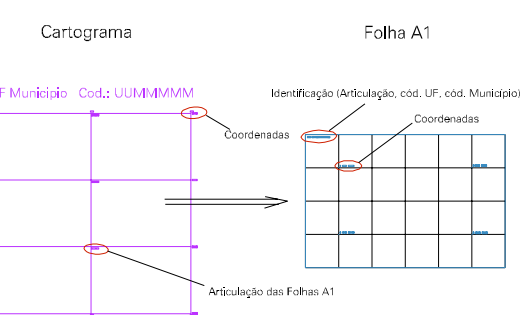

Articulação de Folhas

MAPA URBANO DIGITAL
FOLHA A1

CENSO AGROPECUARIO 2006

CONTAGEM DA POPULAÇÃO 2007

Data de Impressão: 29.08.07