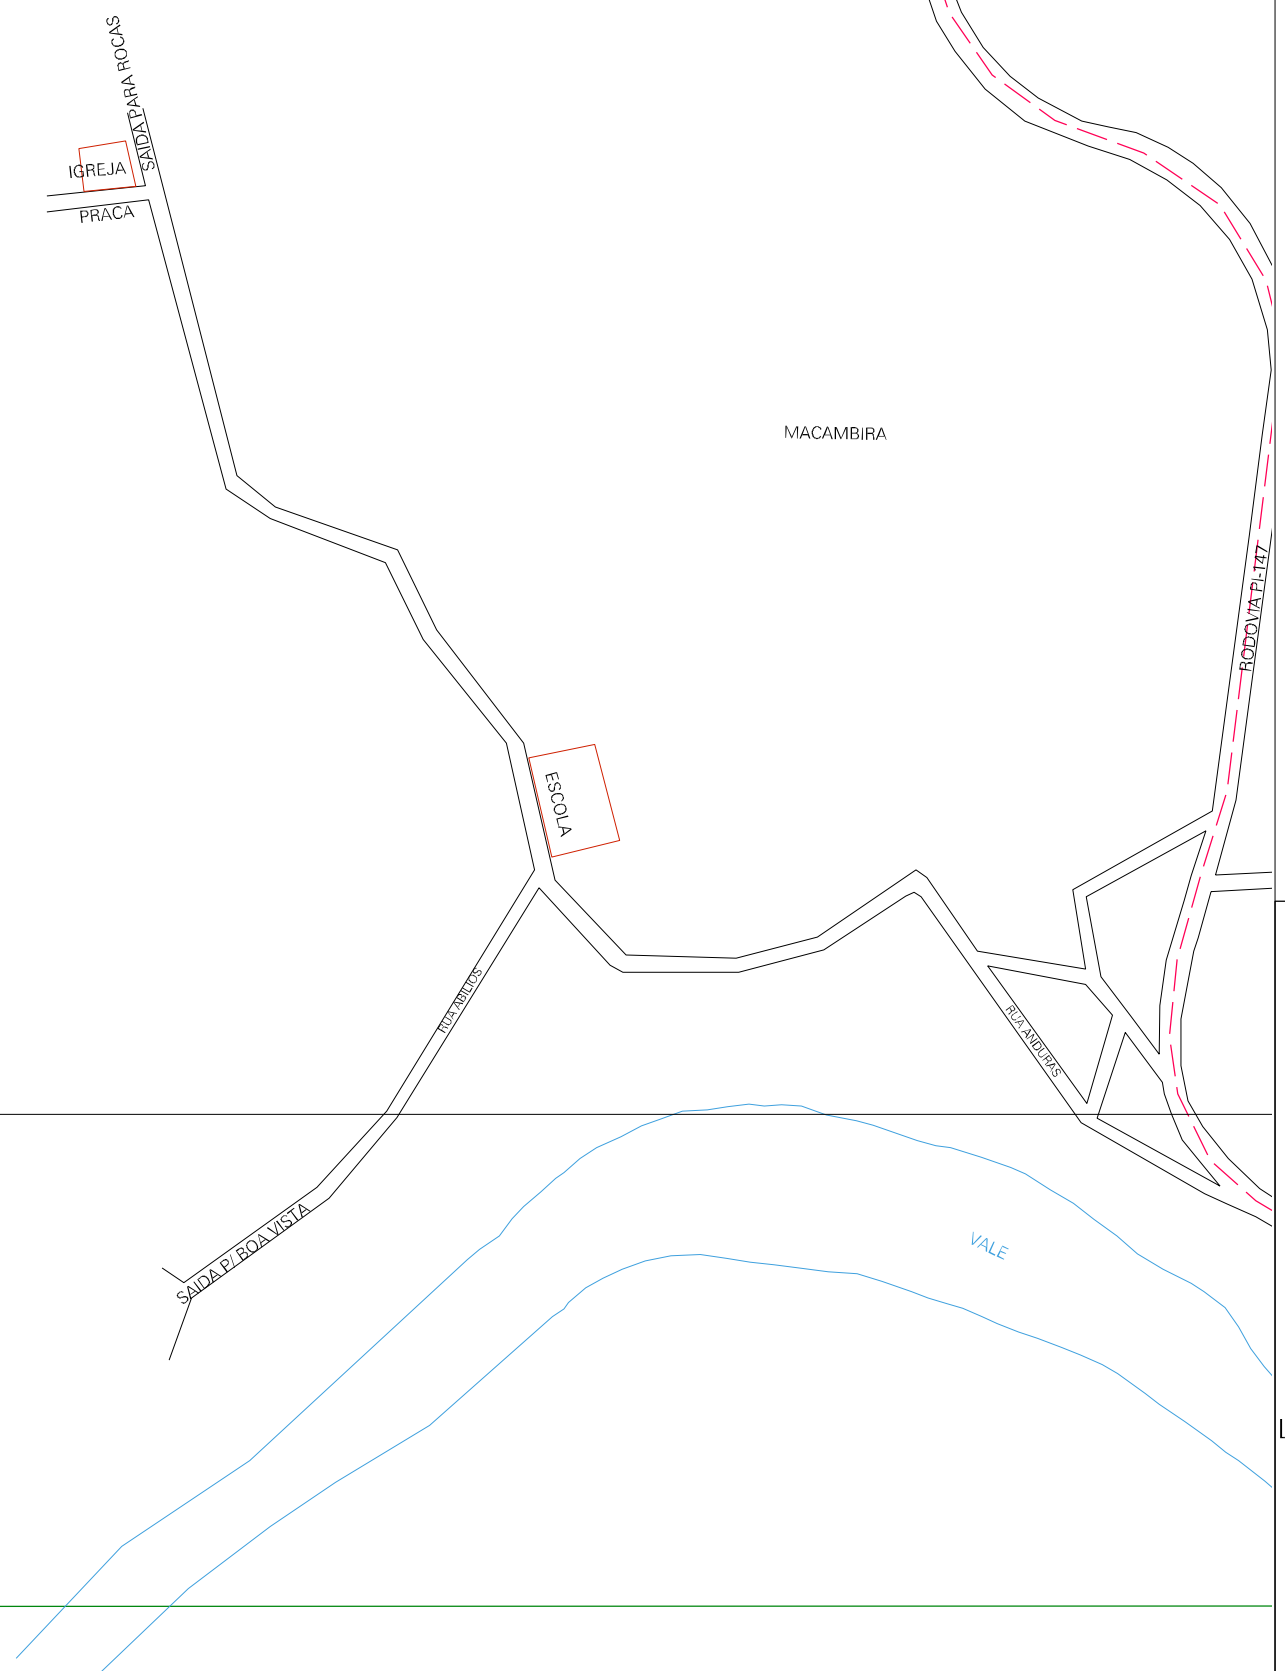

1

LIMITE URBANO

( 399.7, 9029.7)

( 400.7, 9029.7)

LIMITE URBANO

ESTADO DO PIAUÍ  
 Município: 22.10631  
 SEBASTIÃO LEAL  
 Folha : 02 - 01

Arquivo: 2210631.dgn  
 Limites(km): ( 398.7, 9028.7) - ( 401.7, 9030.7)

- LEGENDA**
- LIMITES**
- Município ou Perímetro Urbano
  - - - Distrito
  - - - Subdistrito, RA, Zona ou similar
  - - - Bairro ou similar
  - - - Setor Censitário
- CODIGOS**
- 22306.05 Distrito (cod. do município + cod. do distrito)
  - 05.08 Subdistrito (cod. do distrito + cod. do subdistrito)
  - 003 Bairro (cod. do bairro no município)
  - 25 Setor (número do setor no distrito ou subdistrito)

**MAPA URBANO DIGITAL  
 FOLHA A1**