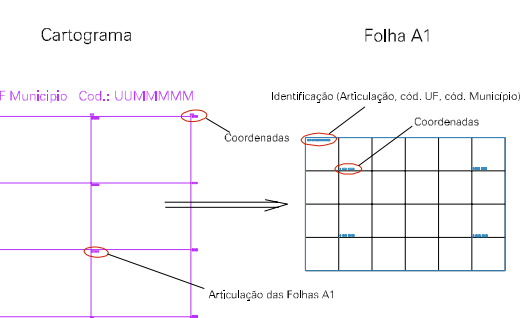

LIMITE URBANO

(405.7, 9029.7)

(406.7, 9029.7)

LIMITE URBANO

ESTADO DO PIAUI

Município: 22.10631

SEBASTIÃO LEAL

Folha : 02 - 03

Arquivo: 2210631.dgn

LEGENDA

1. LIMITES
2. Município ou Perímetro Urbano
   - Distrito
   - Subdistrito, RA, Zona ou similar
   - Bairro ou similar
   - Setor Censitário

CODIGOS

- 22306.05 Distrito (cod. do município + cod. do distrito)
- 05.08 Subdistrito (cod. do distrito + cod. do subdistrito)
- 003 Bairro (cod. do bairro no município)
- 25 Setor (número do setor no distrito ou subdistrito)

Articulação de Folhas

MAPA URBANO DIGITAL
FOLHA A1

Data de Impressão: 29.08.07