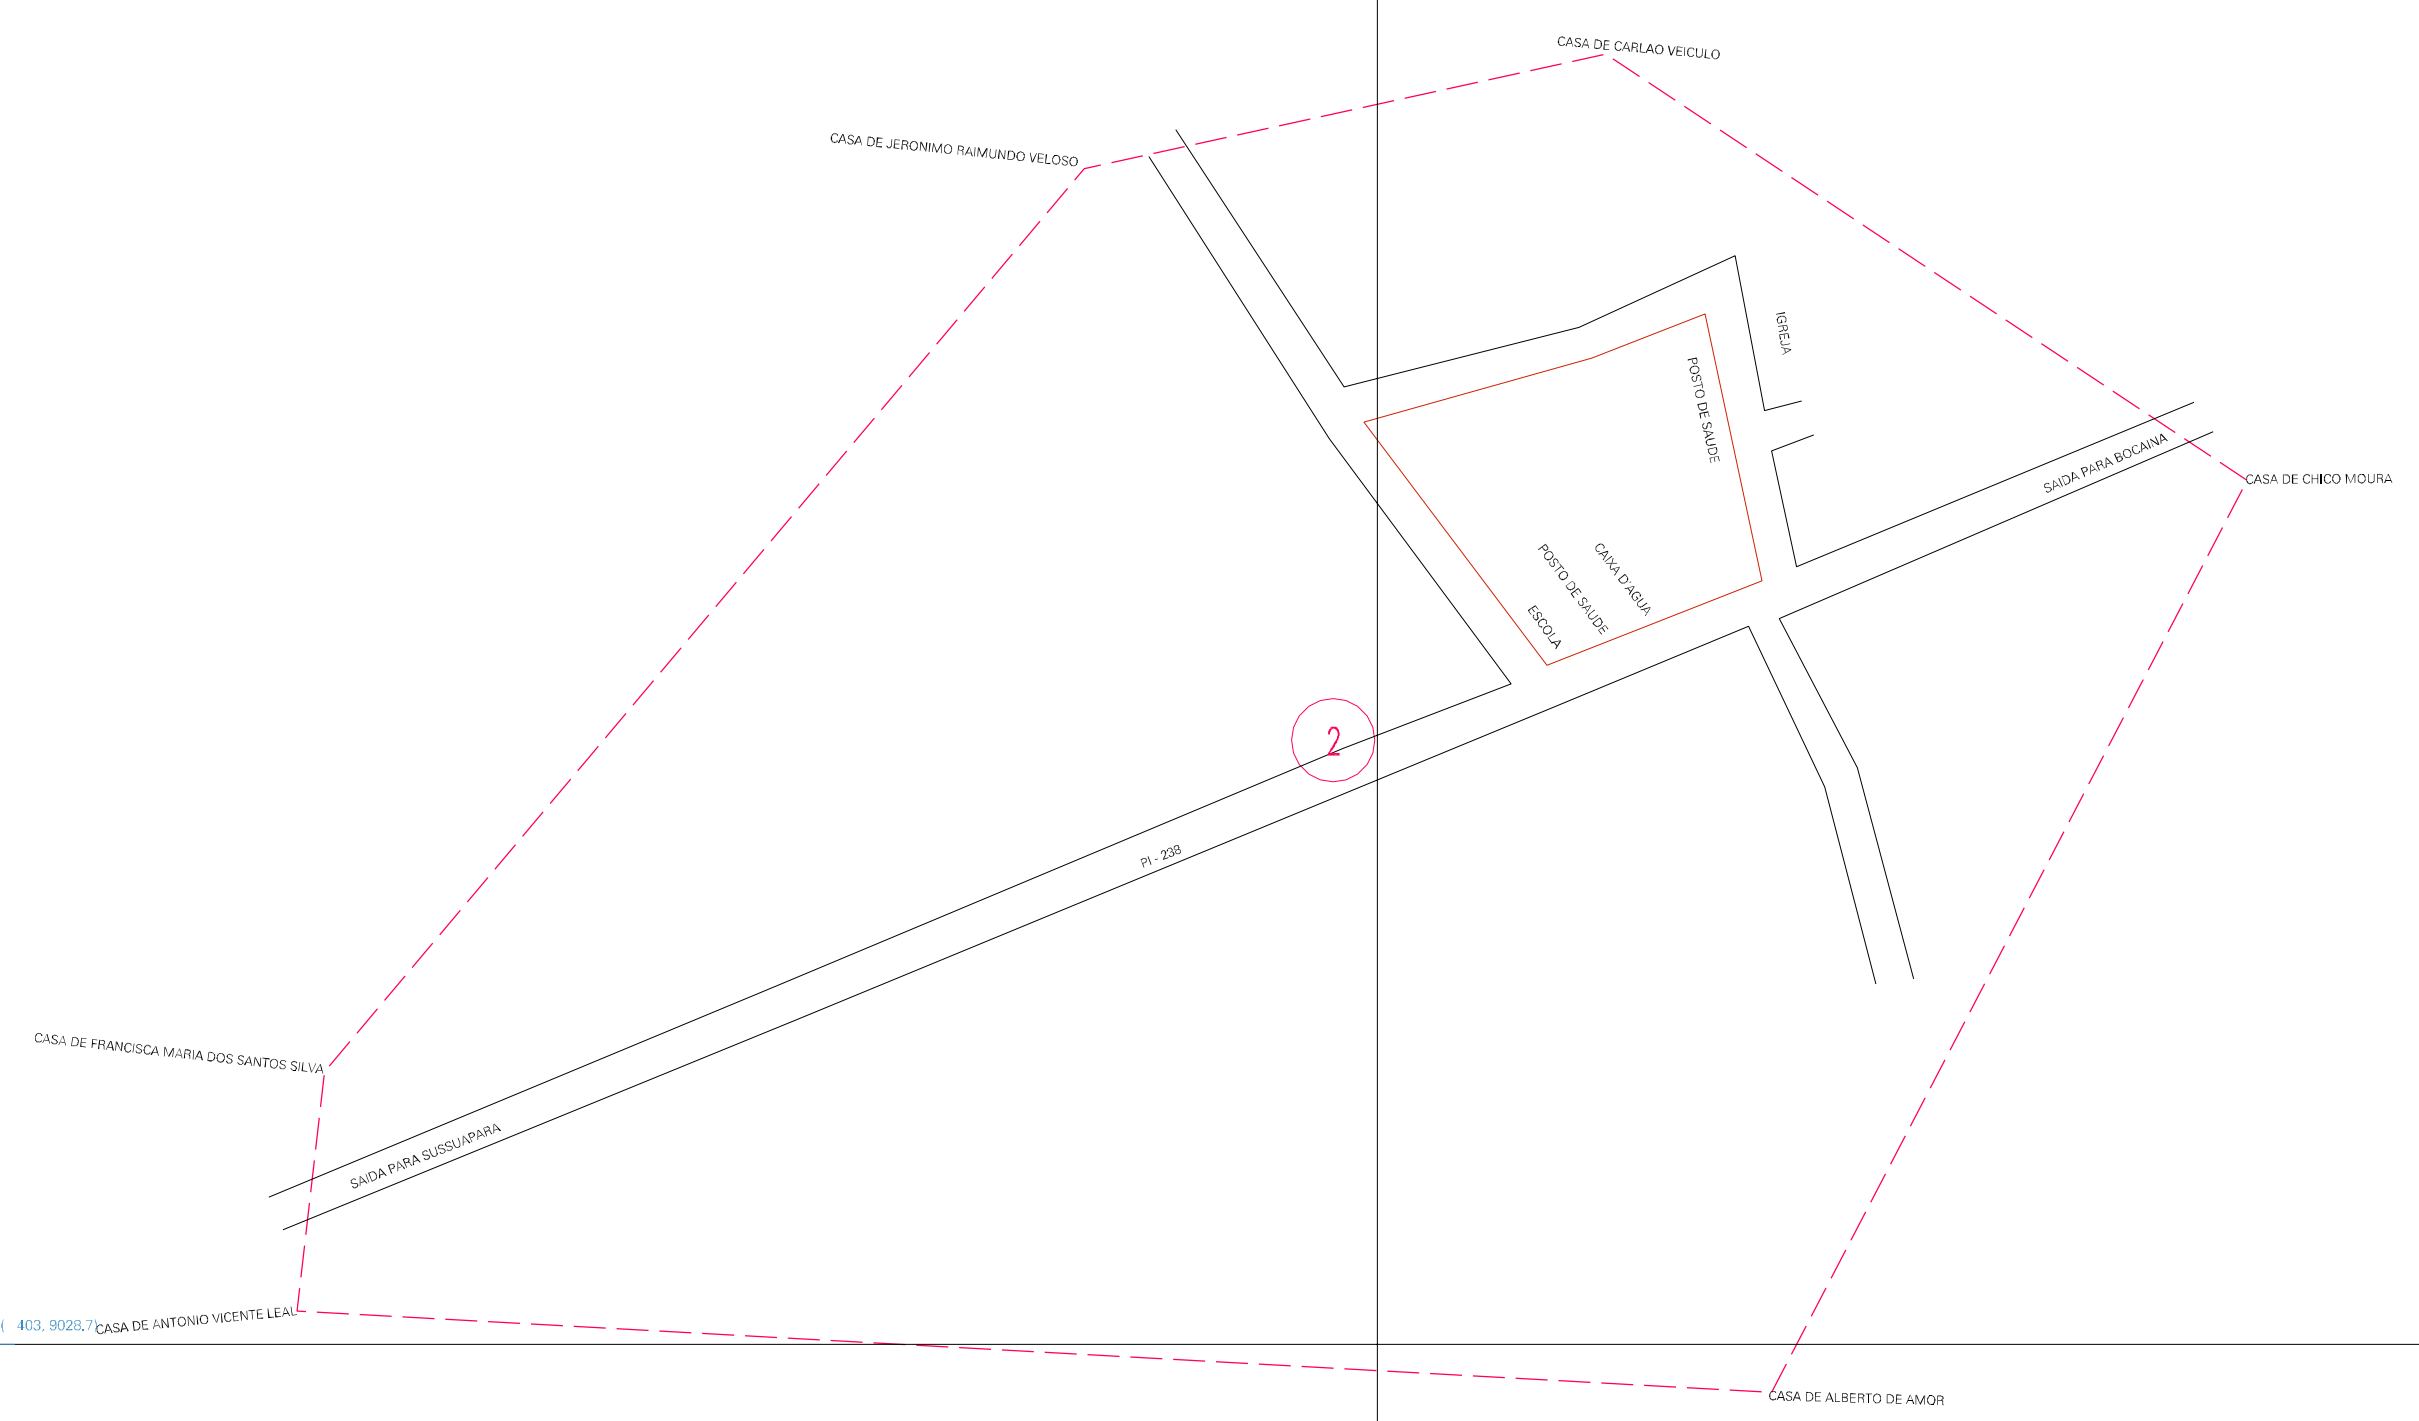

(403, 9029,7)

(406, 9029,7)

(403, 9029,7)

(406, 9029,7)

ESTADO DO PIAUI
 Municipio: 22.10938
 SUSSUAPARA
 Folha : 01 - 01

Arquivo: 2210938aou1.dgn
 Limites(km): (402, 9027,7) - (406, 9030,7)

- LEGENDA**
- LIMITES**
- Município ou Perímetro Urbano
 - Distrito
 - Subdistrito, RA, Zona ou similar
 - Bairro ou similar
 - Sector Censitário
- CODIGOS**
- 22306.05 Distrito (cod. do município + cod. do distrito)
 - 05.06 Subdistrito (cod. do distrito + cod. do subdistrito)
 - 003 Bairro (cod. do bairro no município)
 - 25 Sector (número do setor no distrito ou subdistrito)

MAPA URBANO DIGITAL
 FOLHA A1