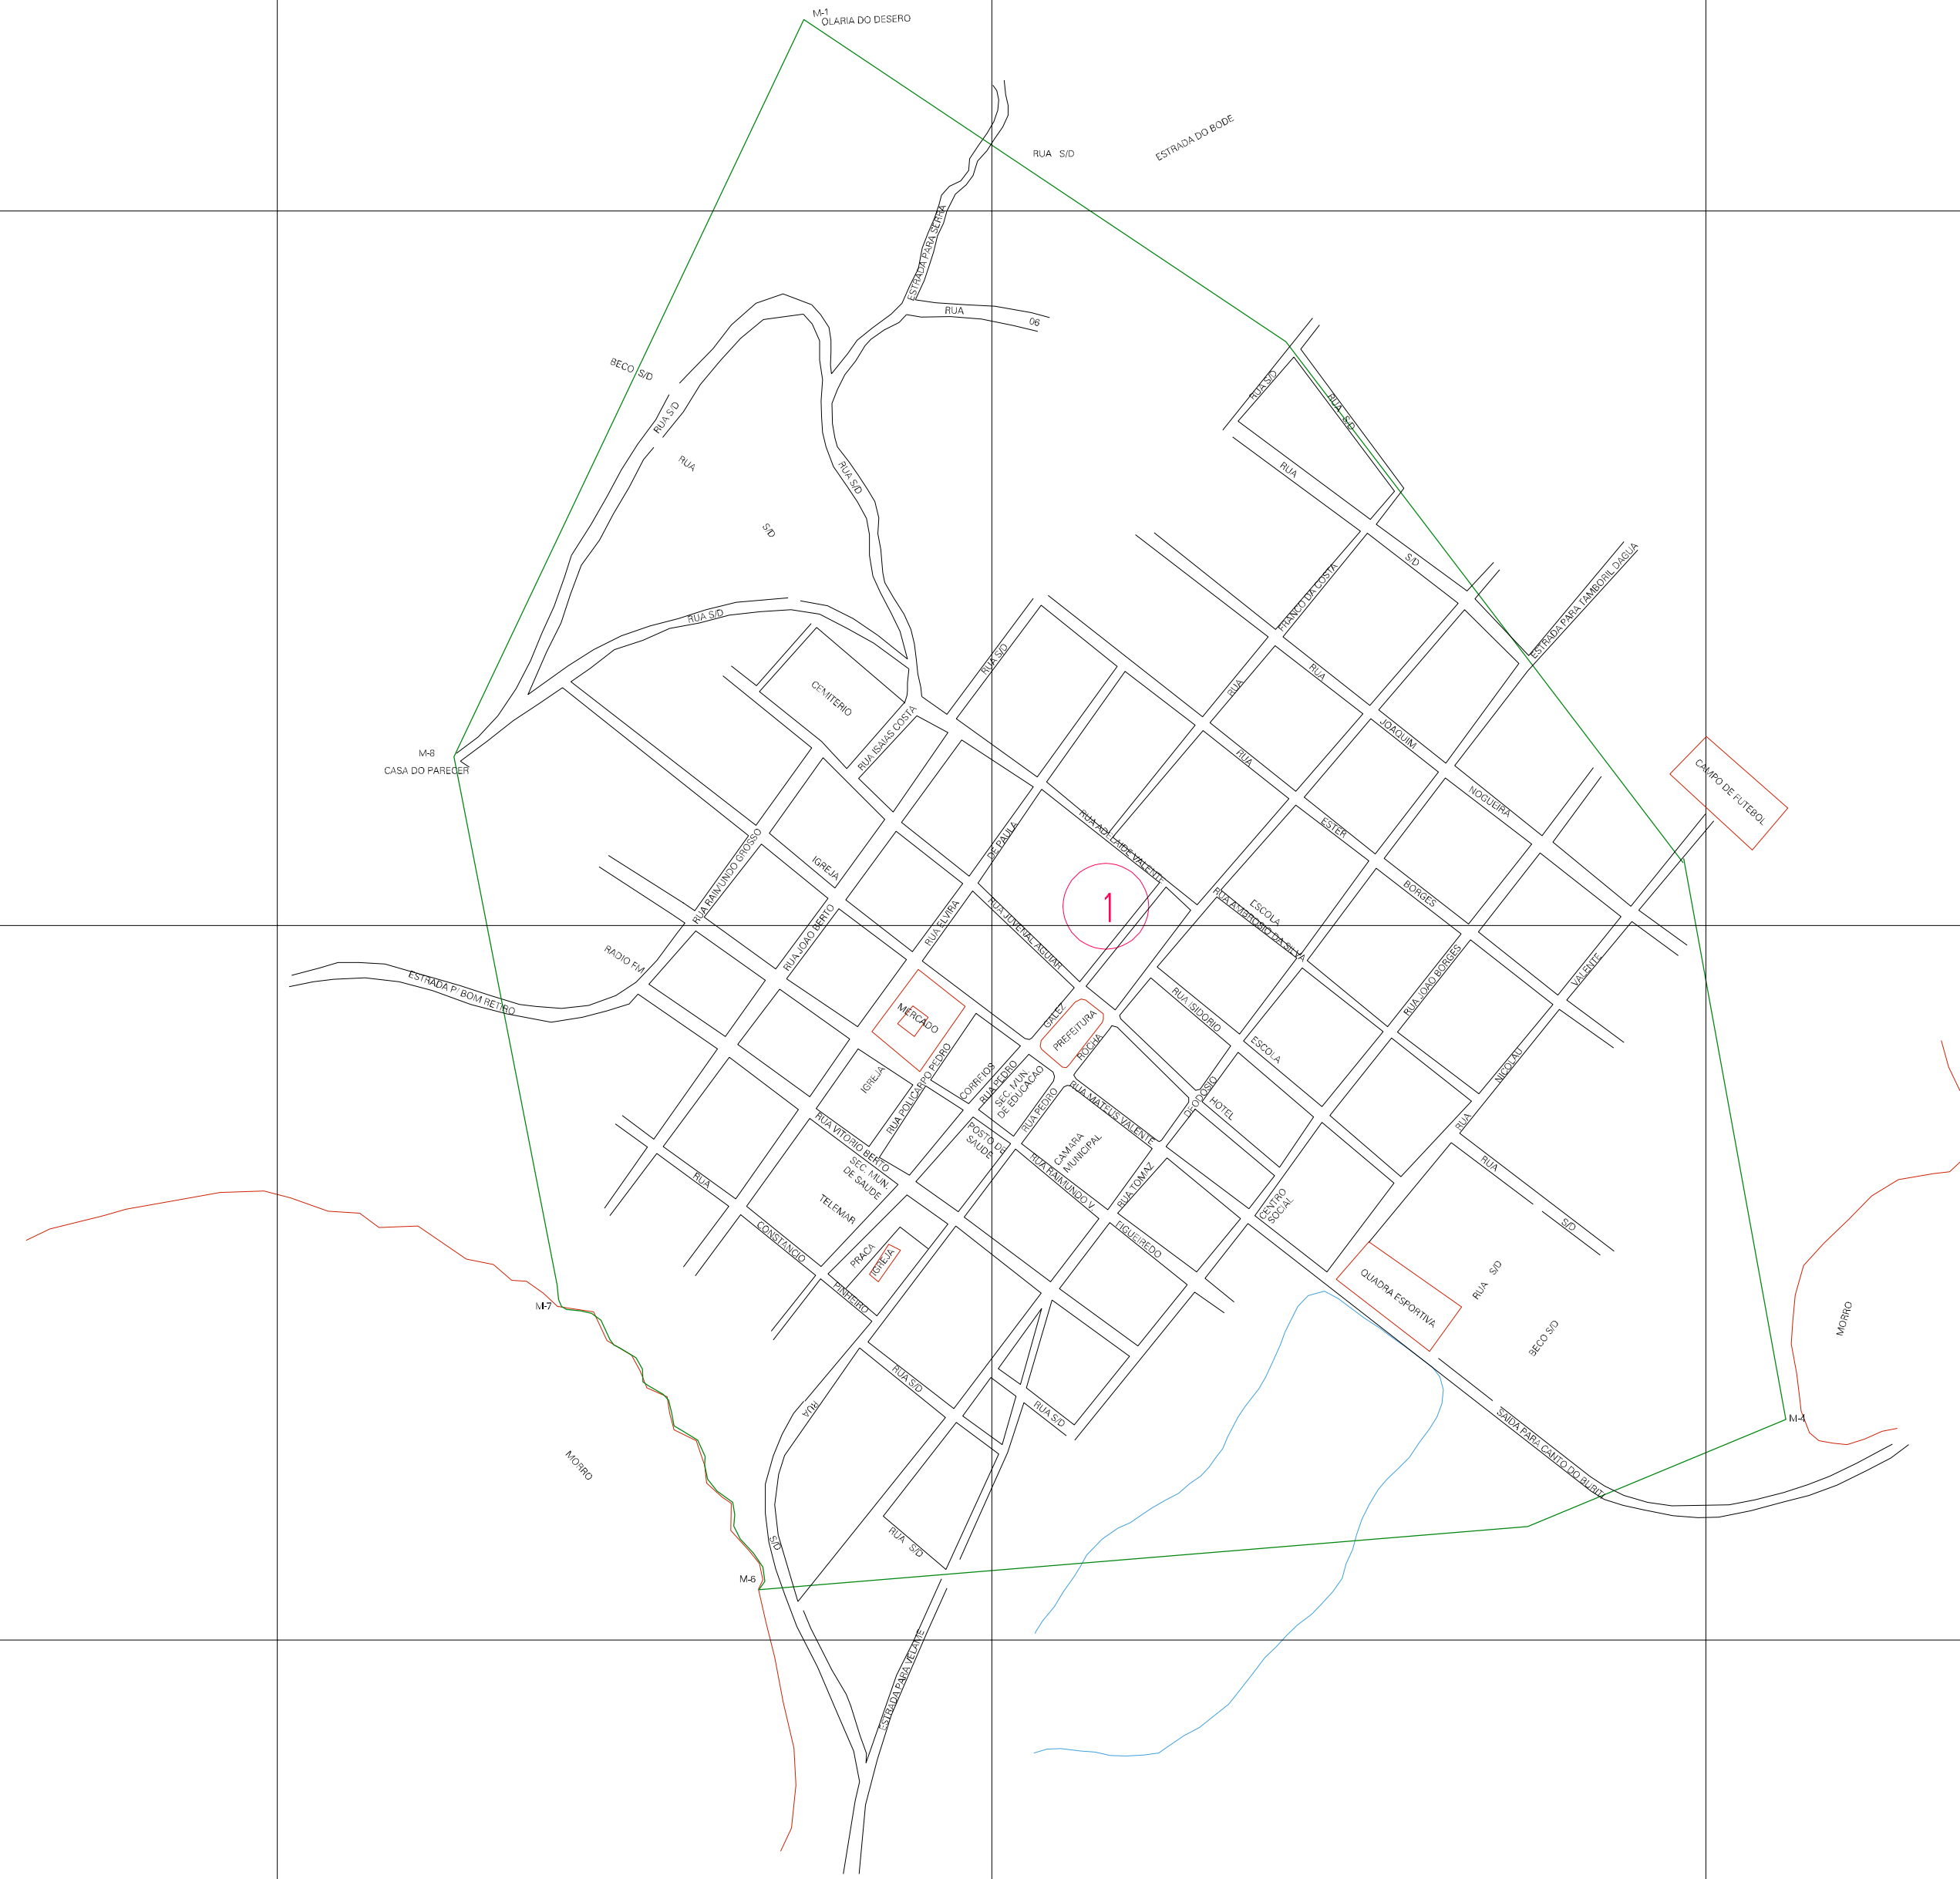

( 402.5, 9031)

( 404.5, 9031)

( 402.5, 9030)

( 404.5, 9030)

ESTADO DO PIAUÍ  
 Município: 22.10953  
 TAMBORIL DO PIAUÍ  
 Folha : 01 - 01

Arquivo: 2210953.dgn  
 Limites(km): ( 402, 9029.5) - ( 405, 9031.5)

- LEGENDA**
- LIMITES**
- Município ou Perímetro Urbano
  - Distrito
  - Subdistrito, RA, Zona ou similar
  - Bairro ou similar
  - Setor Censitário
- CODIGOS**
- 22306.05 Distrito (cod. do município + cod. do distrito)
  - 05.08 Subdistrito (cod. do distrito + cod. do subdistrito)
  - 003 Bairro (cod. do bairro no município)
  - 25 Setor (número do setor no distrito ou subdistrito)

MAPA URBANO DIGITAL  
 FOLHA A1