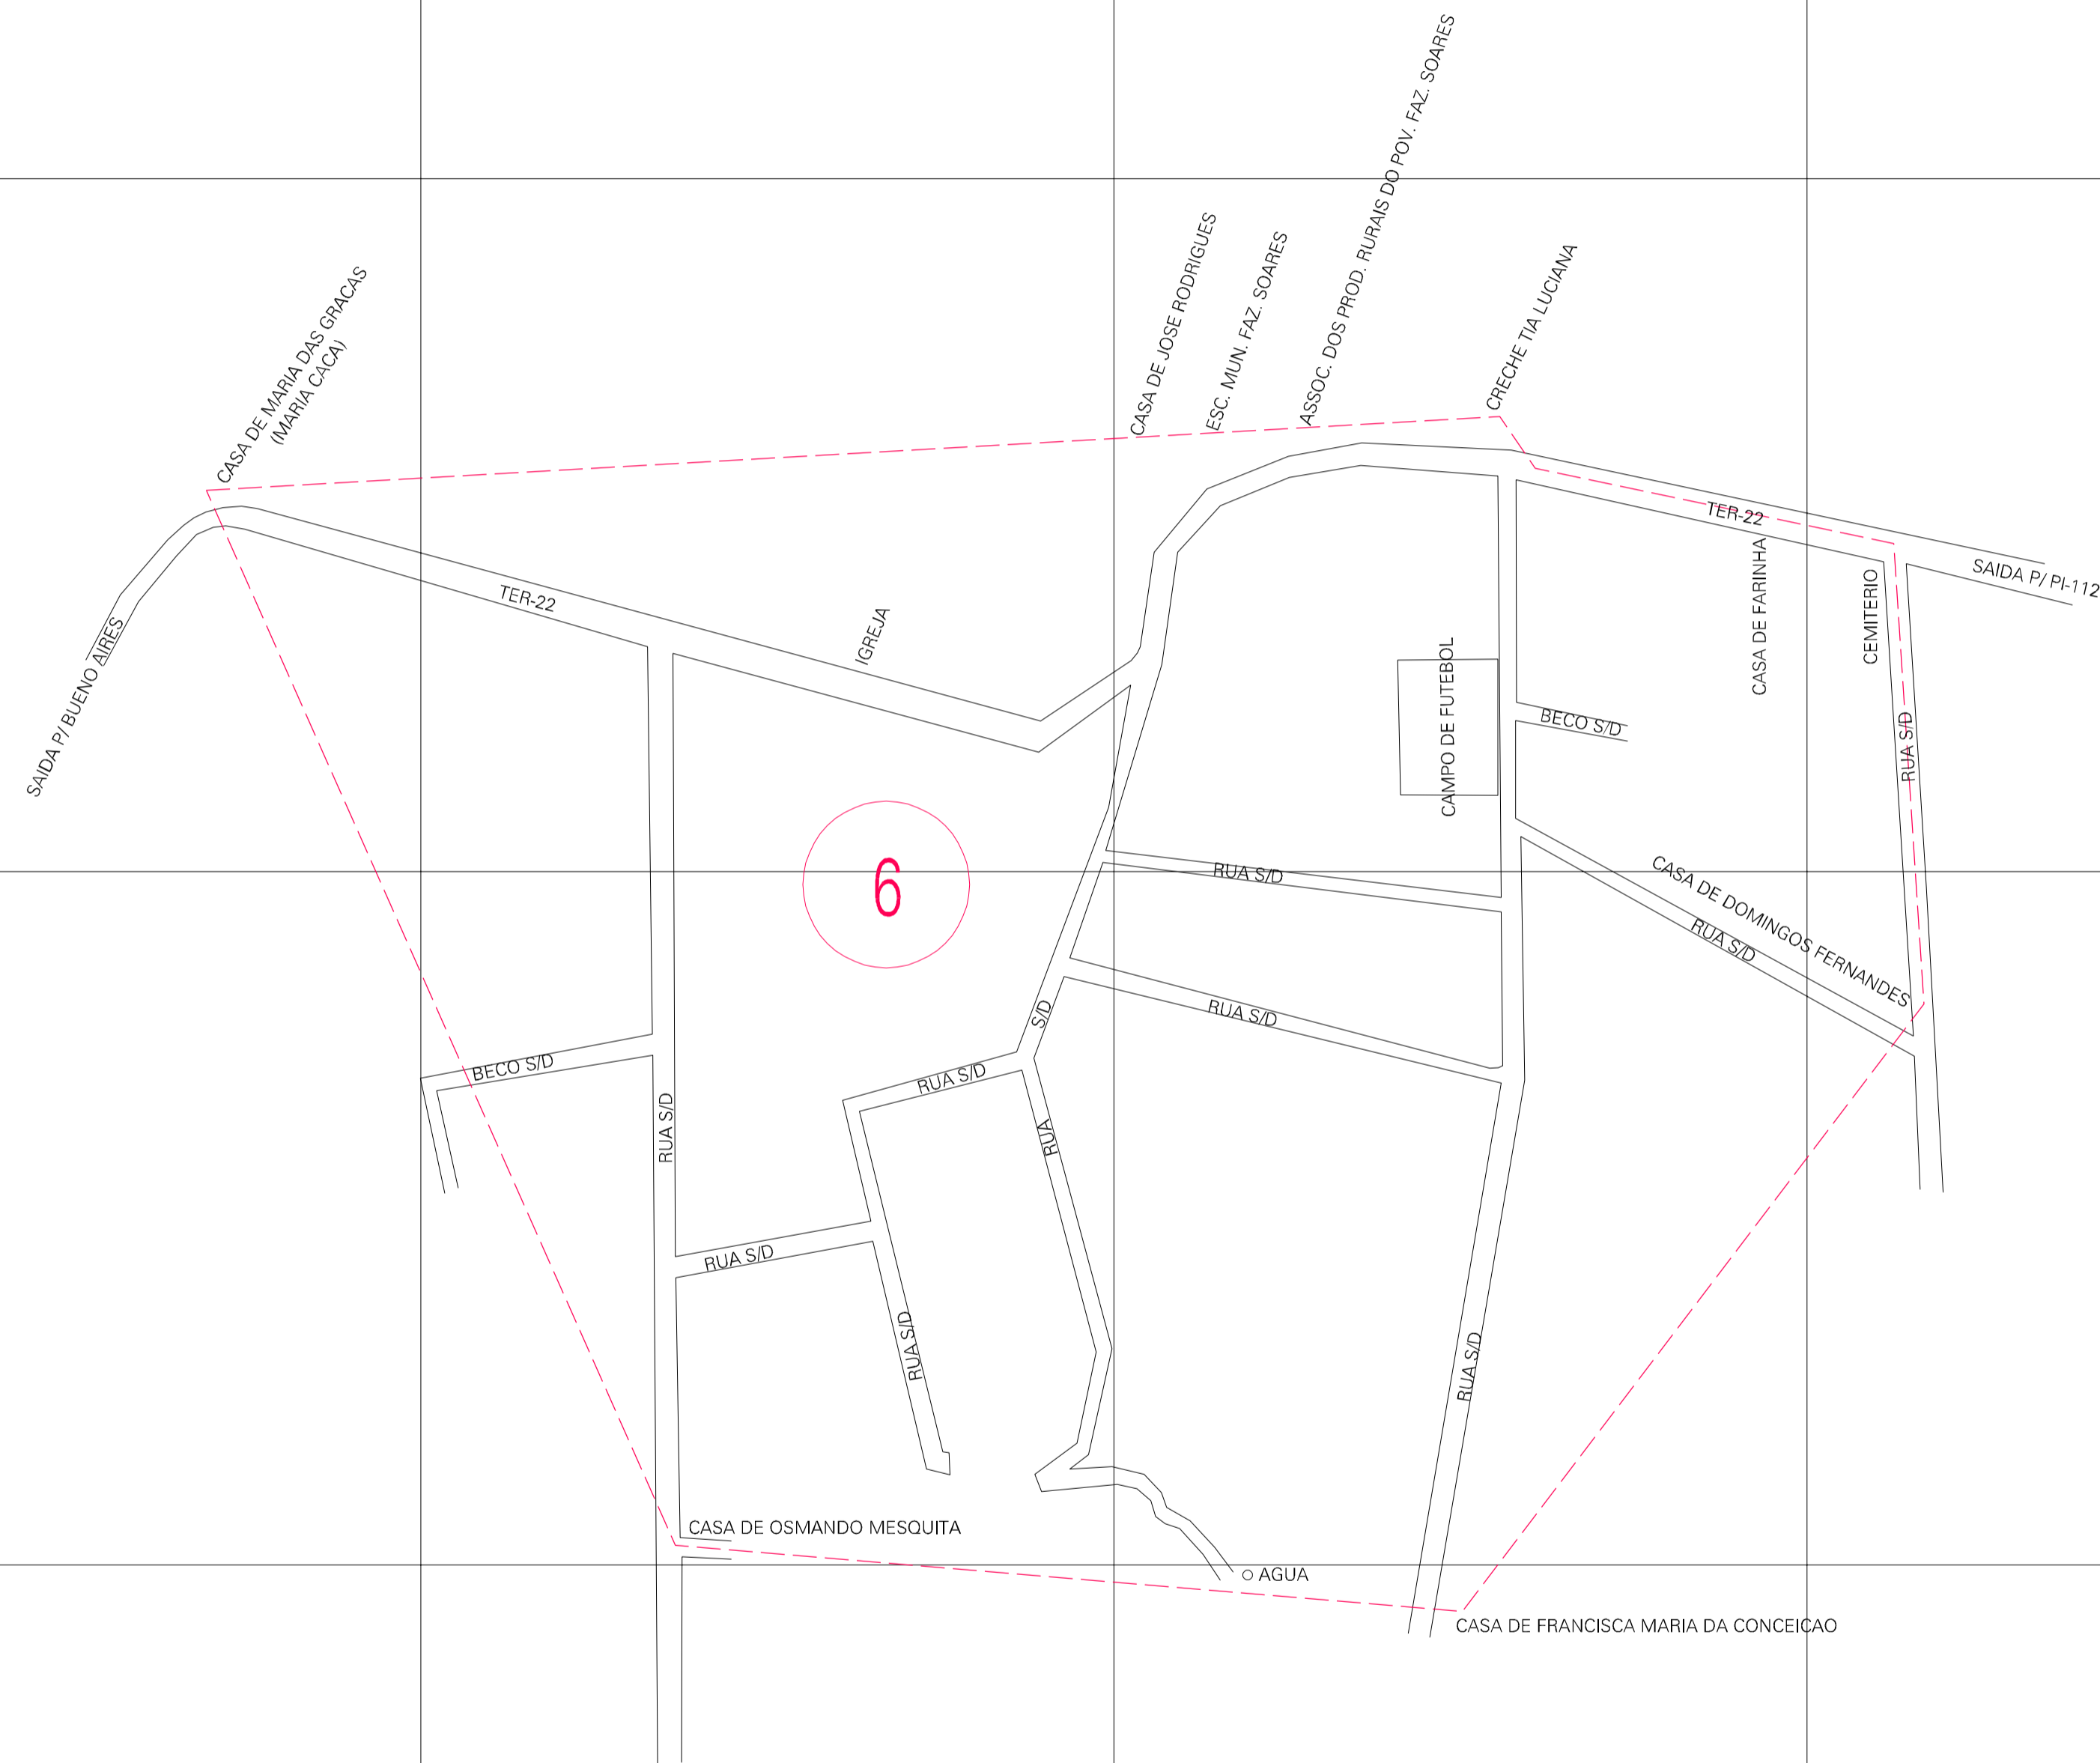

(404.19, 9029.08)

(405.19, 9029.08)

(404.19, 9028.58)

(405.19, 9028.58)

ESTADO DO PIAUI
 Município: 22.11001
 TERESINA
 Folha : 01 - 01

Arquivo: 221100100008.dgn
 Limites(km): (403.94, 9028.33) - (405.44, 9029.33)

- LEGENDA**
- LIMITES**
- Município ou Perimetro Urbano
 - - - Distrito
 - - - Subdistrito, RA, Zona ou similar
 - - - Bairro ou similar
 - - - Setor Censitário
- CODIGOS**
- 22306.05 Distrito (cod. do município + cod. do distrito)
 - 05.06 Subdistrito (cod. do distrito + cod. do subdistrito)
 - 003 Bairro (cod. do bairro no município)
 - 25 Setor (número do setor no distrito ou subdistrito)