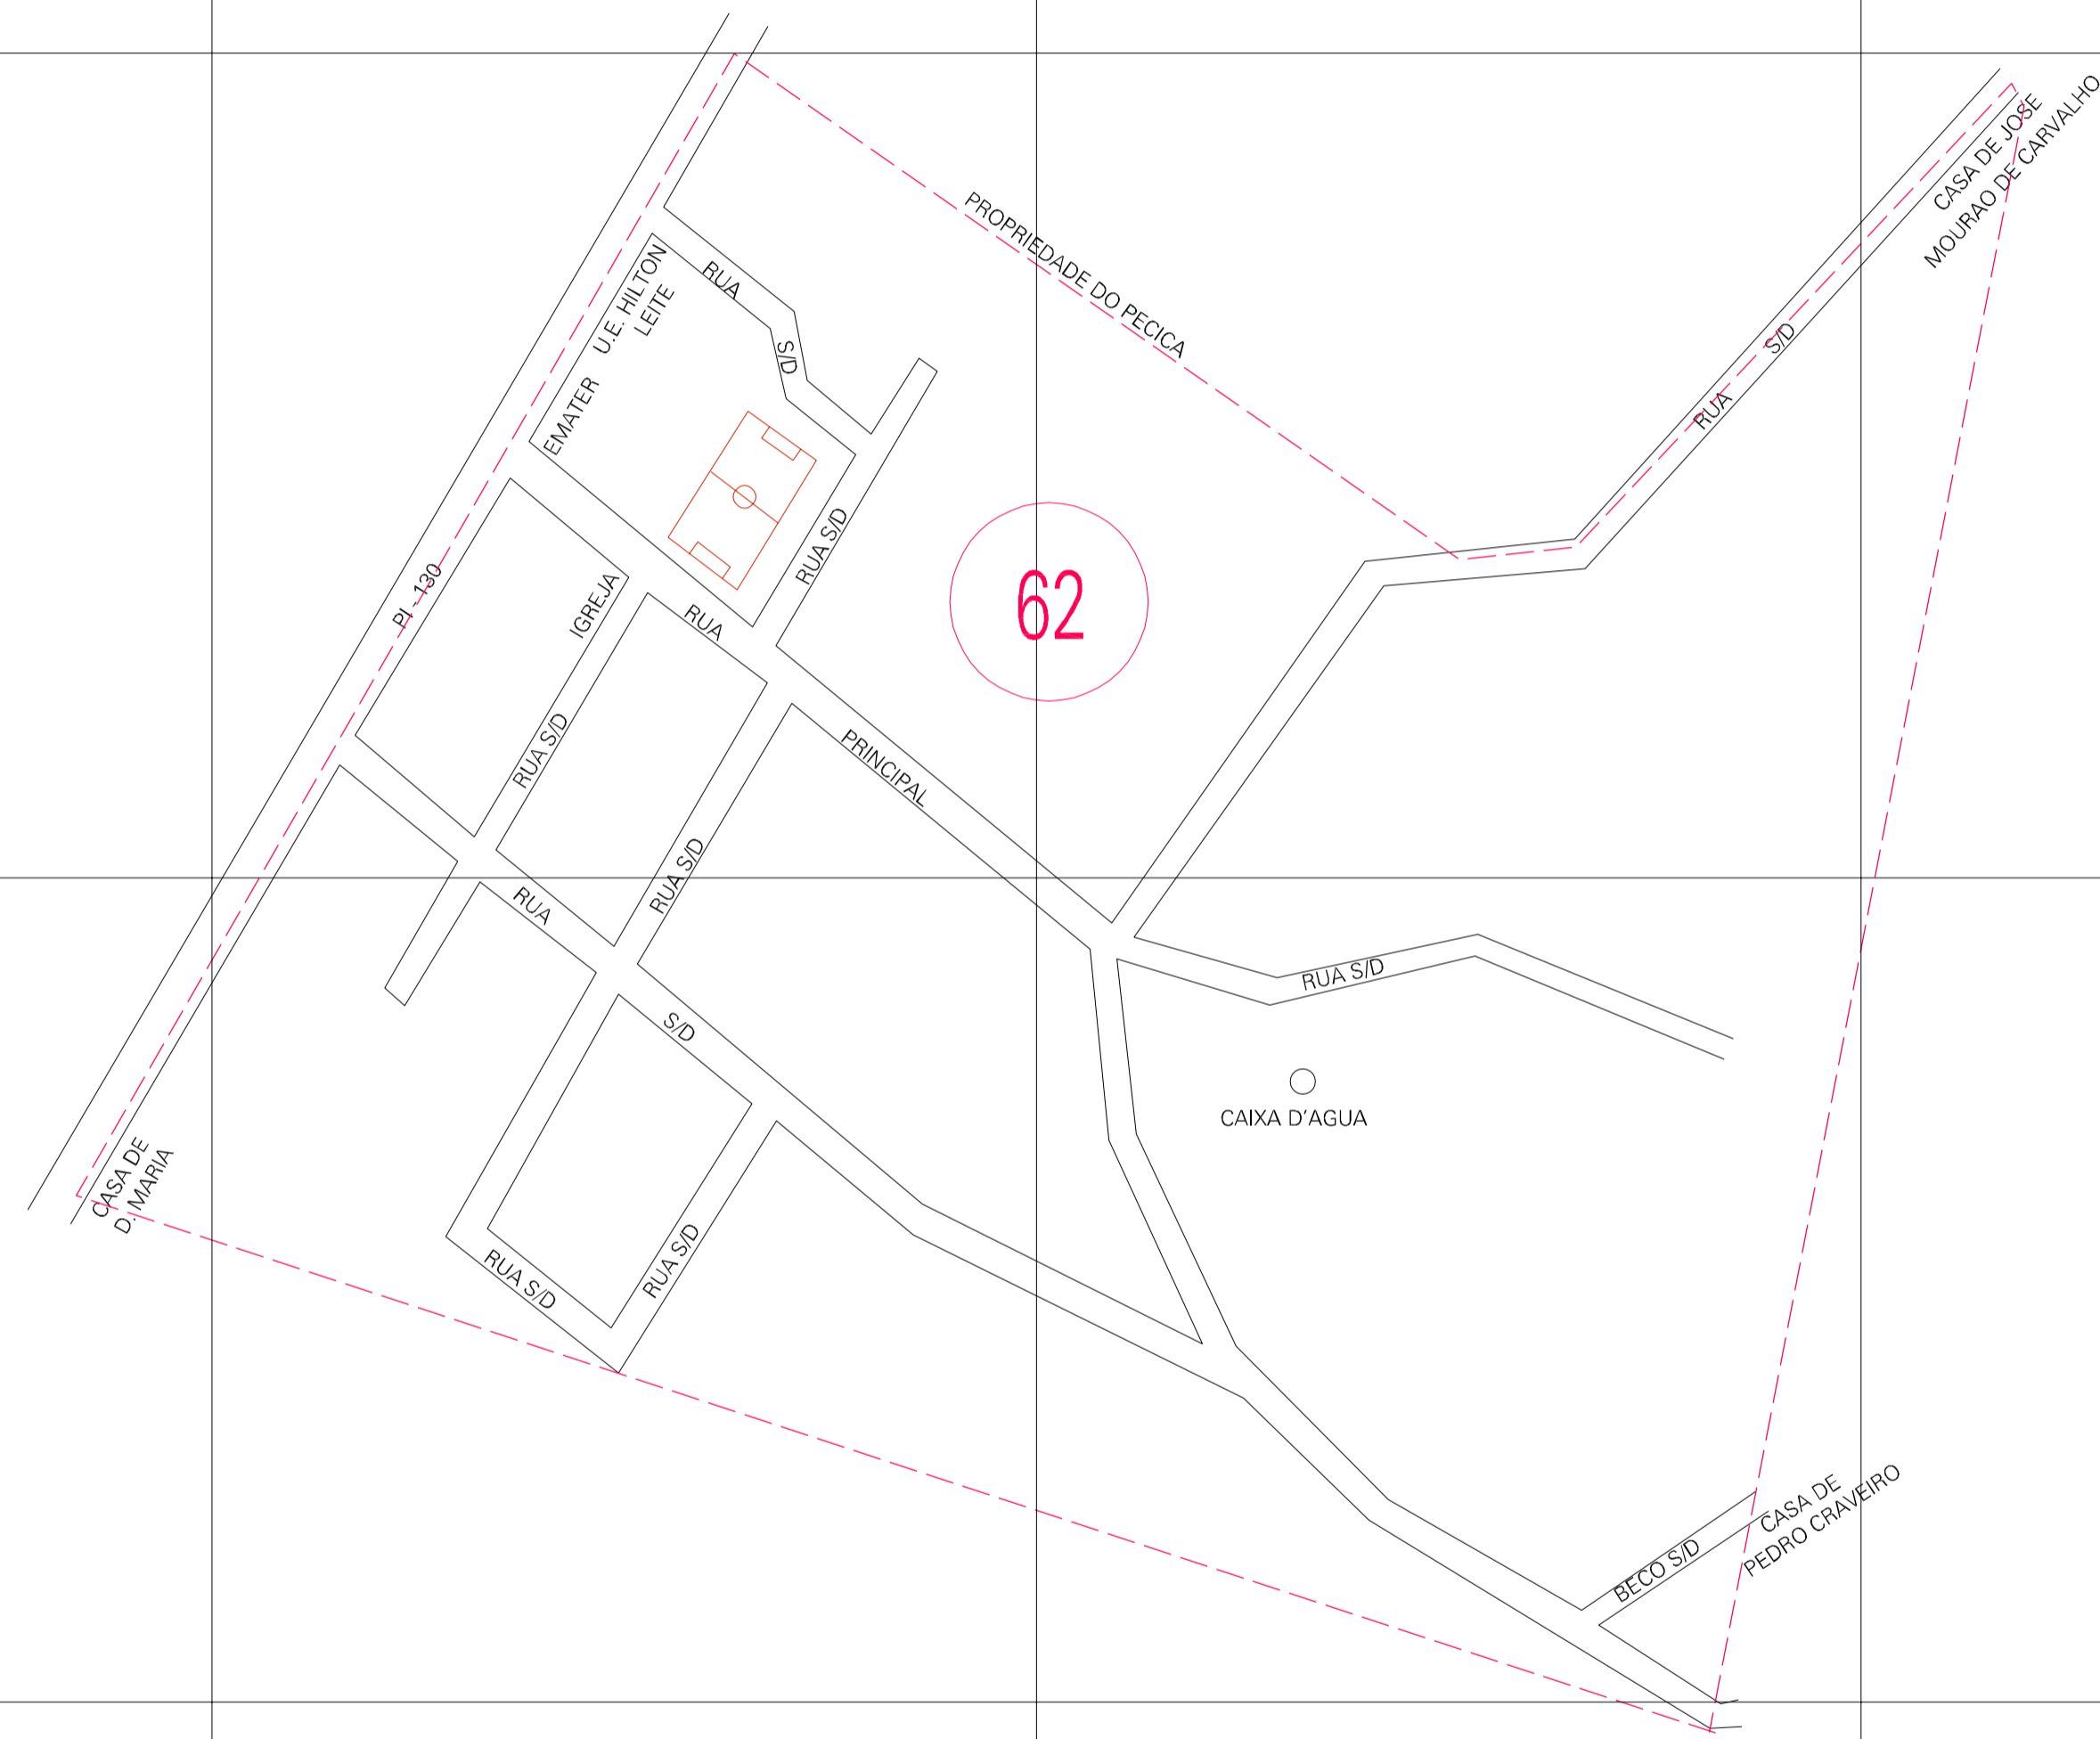

(401.98, 9027.41)

(402.98, 9027.41)

(401.98, 9026.91)

(402.98, 9026.91)

ESTADO DO PIAUI
 Município: 22.11001
 TERESINA
 Folha : 01 - 01
 Arquivo: 221100100016.dgn
 Limites(km): (401.73, 9026.66) - (403.23, 9027.66)

- LEGENDA**
- LIMITES**
- Município ou Perímetro Urbano
 - Distrito
 - Subdistrito, RA, Zona ou similar
 - Bairro ou similar
 - Setor Censitário
- CODIGOS**
- 22306.05 Distrito (cod. do município + cod. do distrito)
 - 05.06 Subdistrito (cod. do distrito + cod. do subdistrito)
 - 003 Bairro (cod. do bairro no município)
 - 25 Setor (número do setor no distrito ou subdistrito)

MAPA URBANO DIGITAL
FOLHA A1