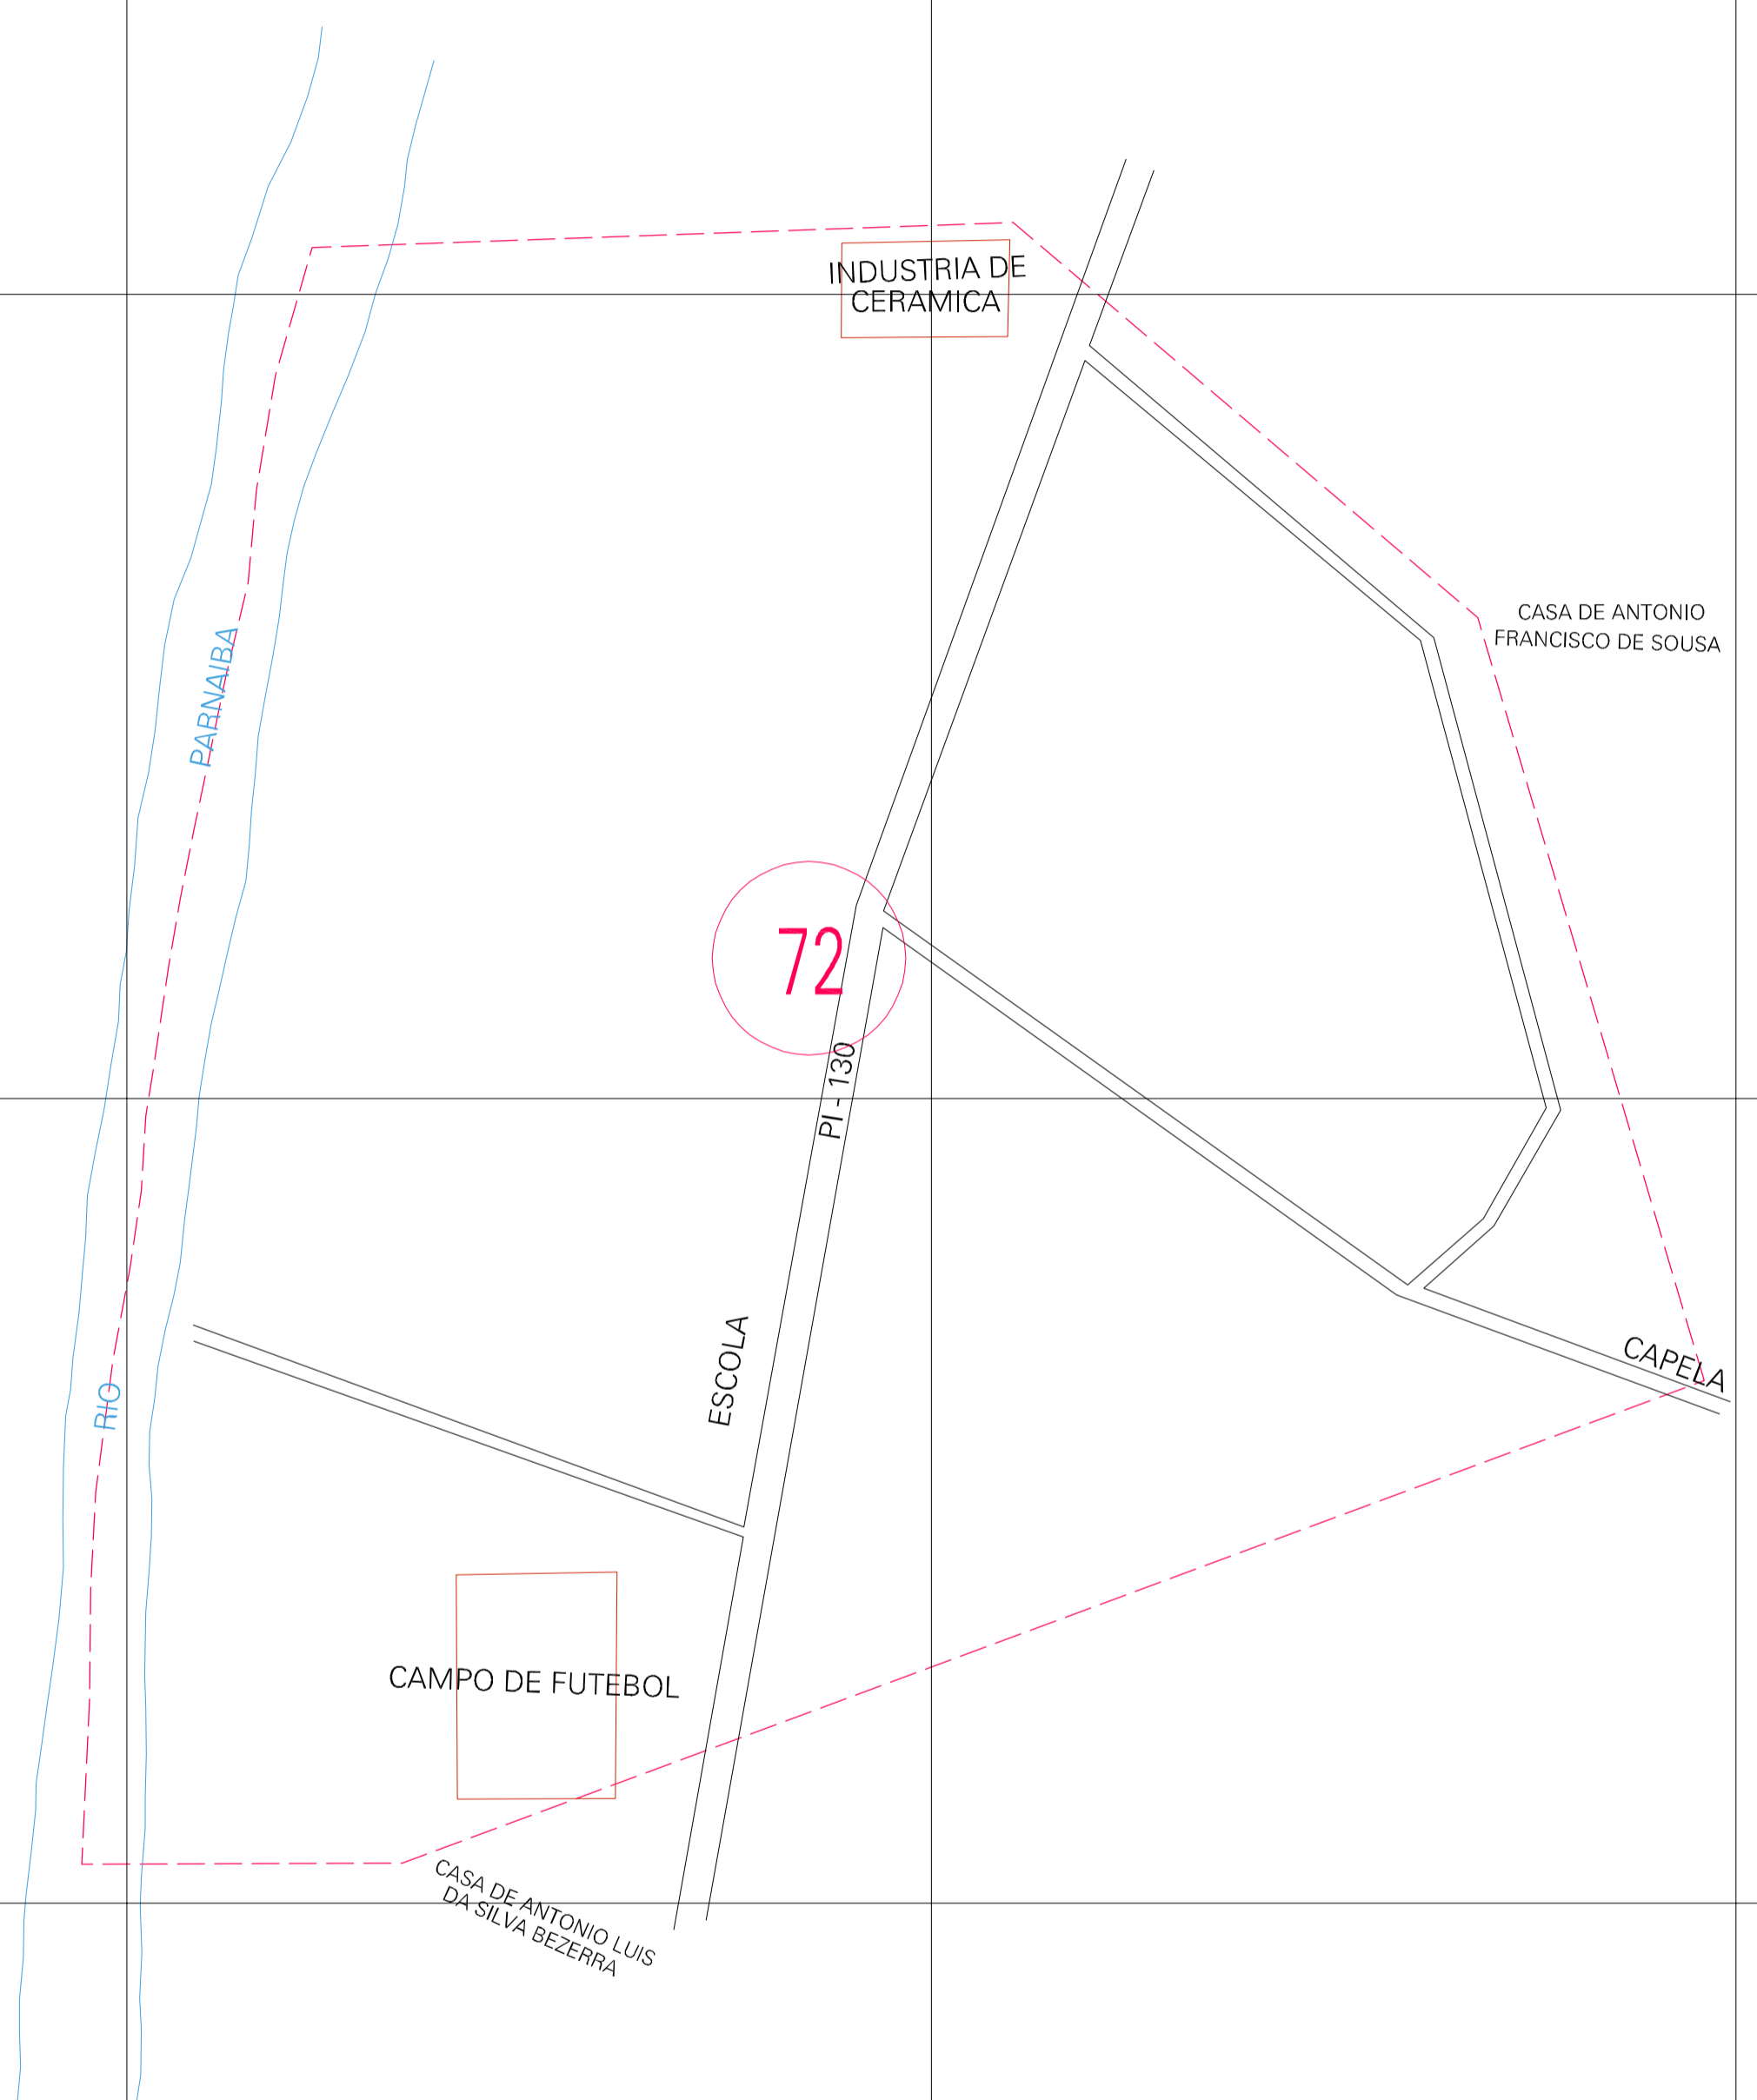

(404.3, 9029.11)

(405.3, 9029.11)

(404.3, 9028.61)

(405.3, 9028.61)

ESTADO DO PIAUI
 Município: 22.11001
 TERESINA
 Folha : 01 - 01
 Arquivo: 221100100018.dgn
 Limites(km): (404.05, 9028.36) - (405.55, 9029.36)

- LEGENDA**
- LIMITES**
- Município ou Perímetro Urbano
 - Distrito
 - Subdistrito, RA, Zona ou similar
 - Bairro ou similar
 - Sector Censitário
- CODIGOS**
- 22306.05 Distrito (cod. do município + cod. do distrito)
 - 05.06 Subdistrito (cod. do distrito + cod. do subdistrito)
 - 003 Bairro (cod. do bairro no município)
 - 25 Sector (número do setor no distrito ou subdistrito)

MAPA URBANO DIGITAL
 FOLHA A1