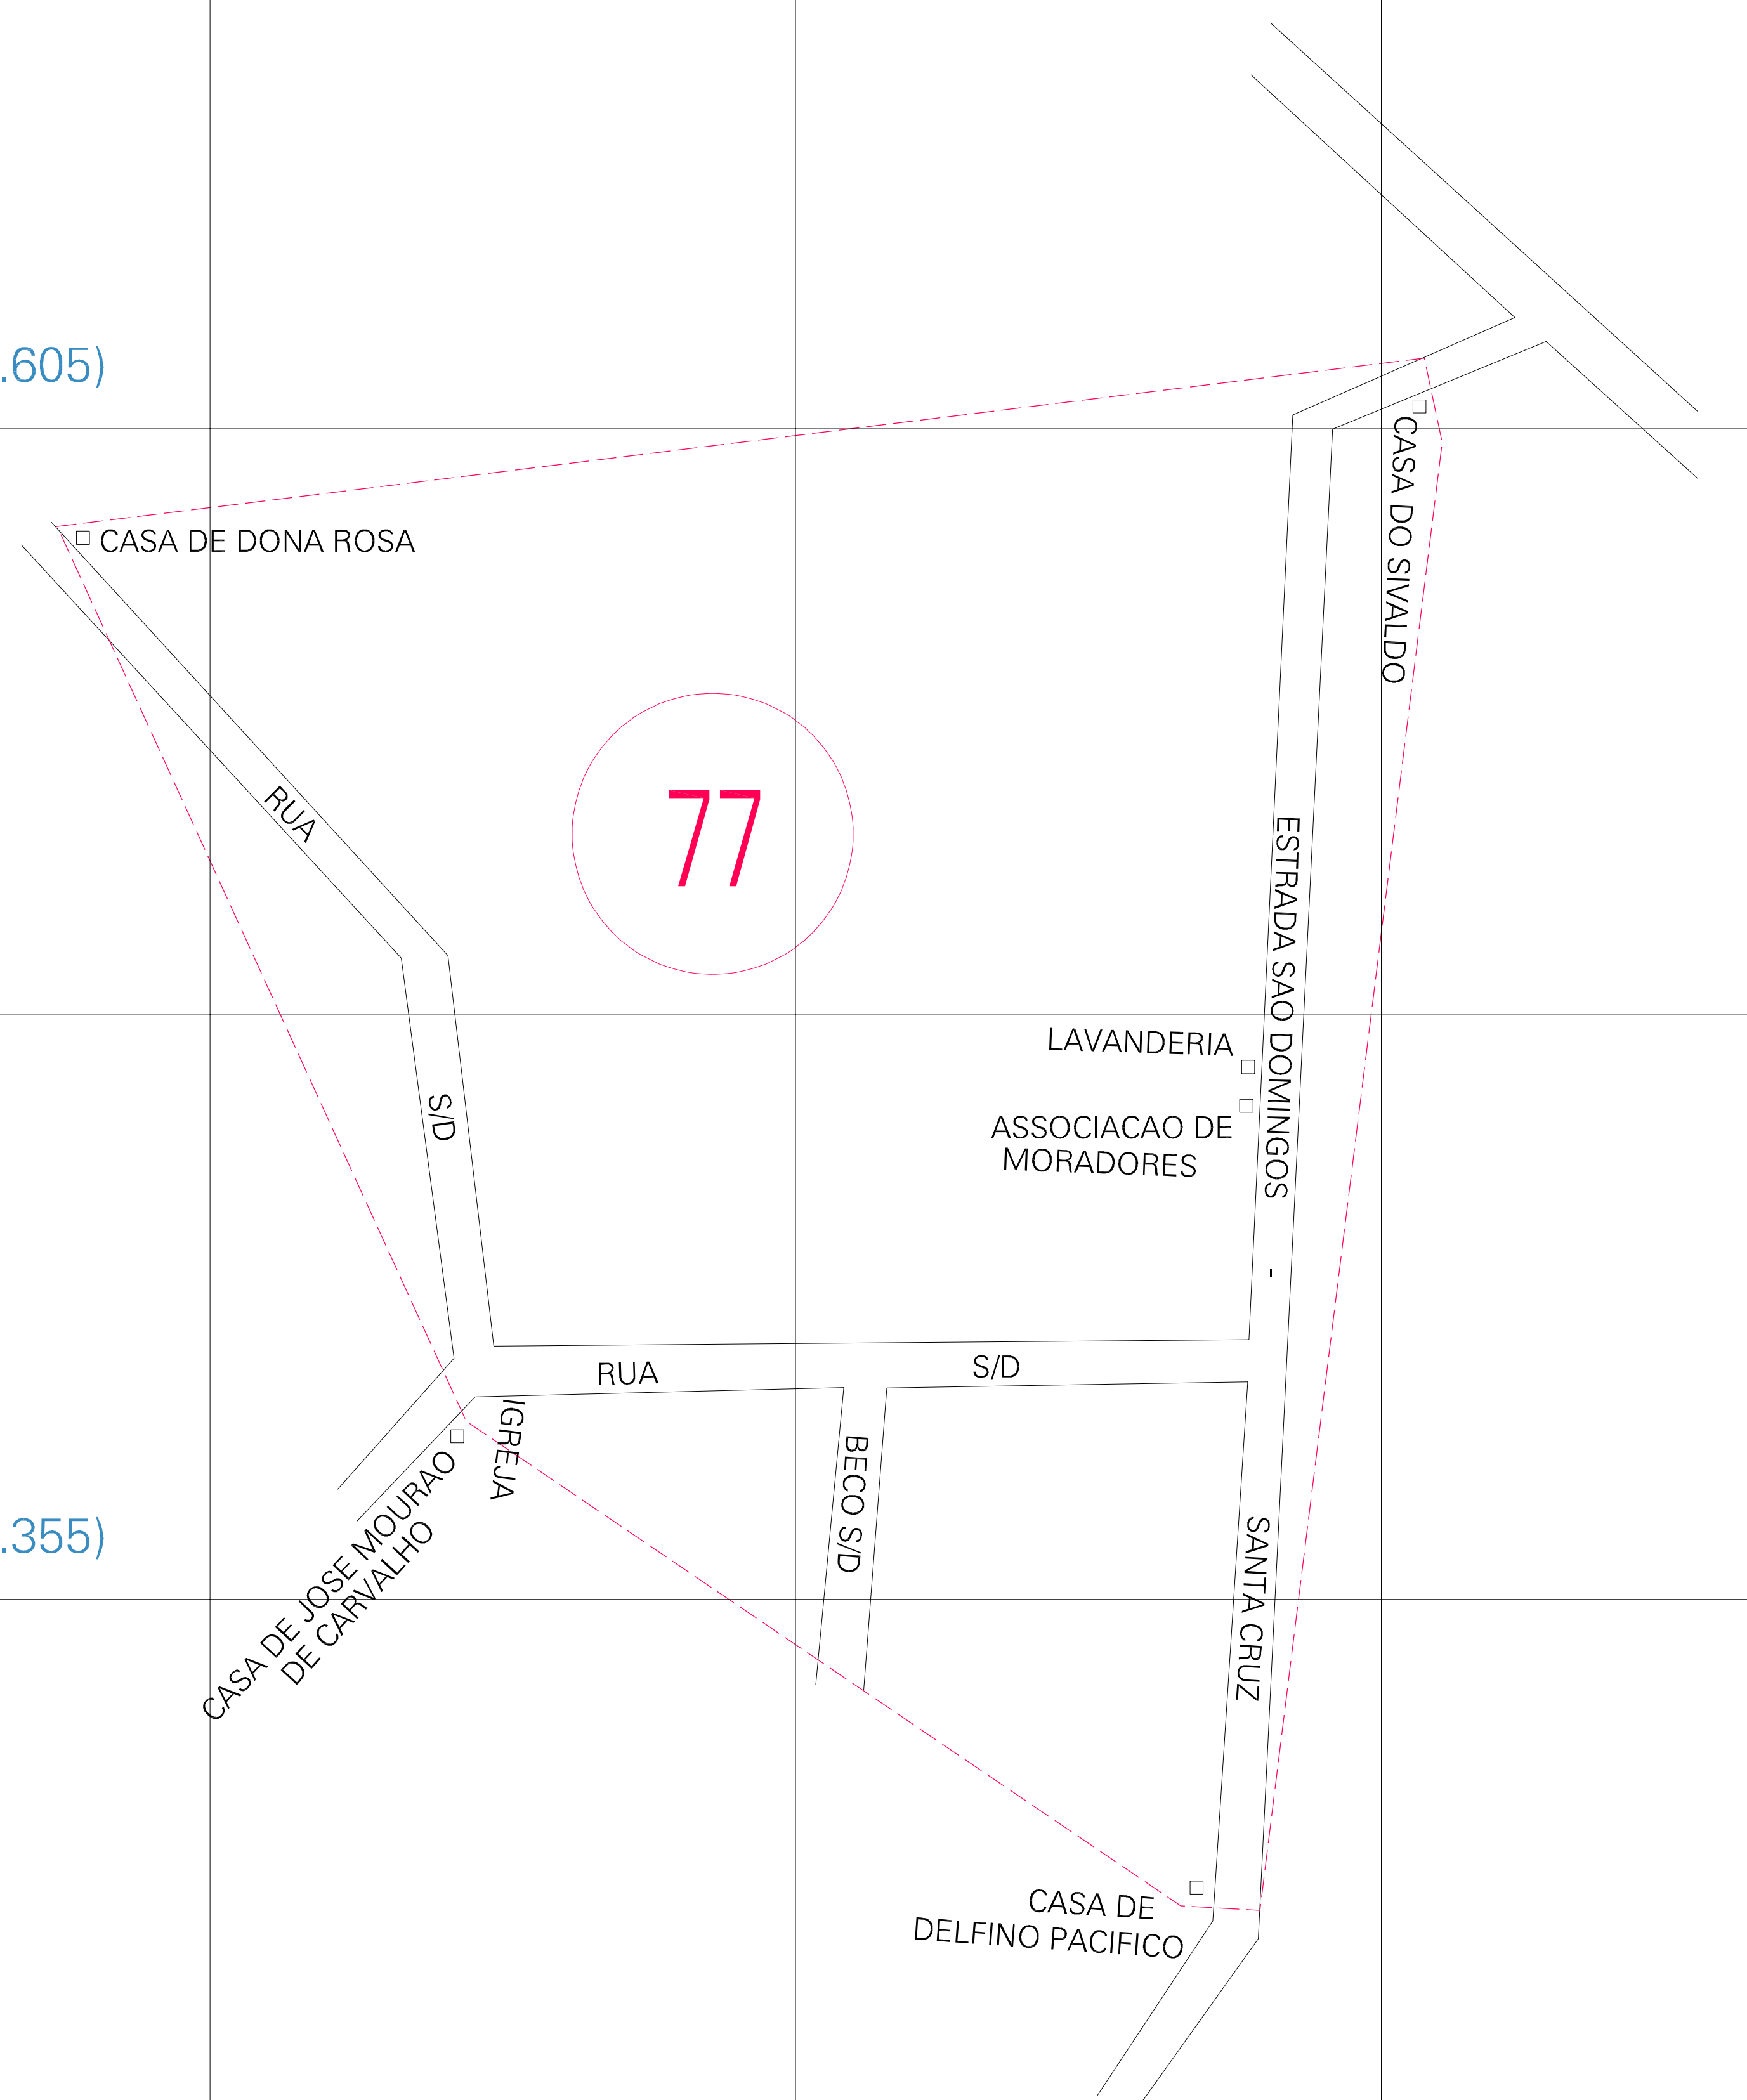

(01, 01) - 221100100025

(402.595, 9027.605)

(403.095, 9027.605)

(402.595, 9027.355)

(403.095, 9027.355)

ESTADO DO PIAUI
 Municipio: 22.11001
 TERESINA
 Folha : 01 - 01
 Arquivo: 221100100025.dgn
 Limite(km): (402.47, 9027.23) - (403.22, 9027.73)

- LEGENDA**
- LIMITES**
- Município ou Perímetro Urbano
 - Distrito
 - Subdistrito, RA, Zona ou similar
 - Bairro ou similar
 - Sector Censitário
- CODIGOS**
- 22306.06 Distrito (cod. do município + cod. do distrito)
 - 06.06 Subdistrito (cod. do distrito + cod. do subdistrito)
 - 003 Bairro (cod. do bairro no município)
 - 25 Sector (número do setor no distrito ou subdistrito)