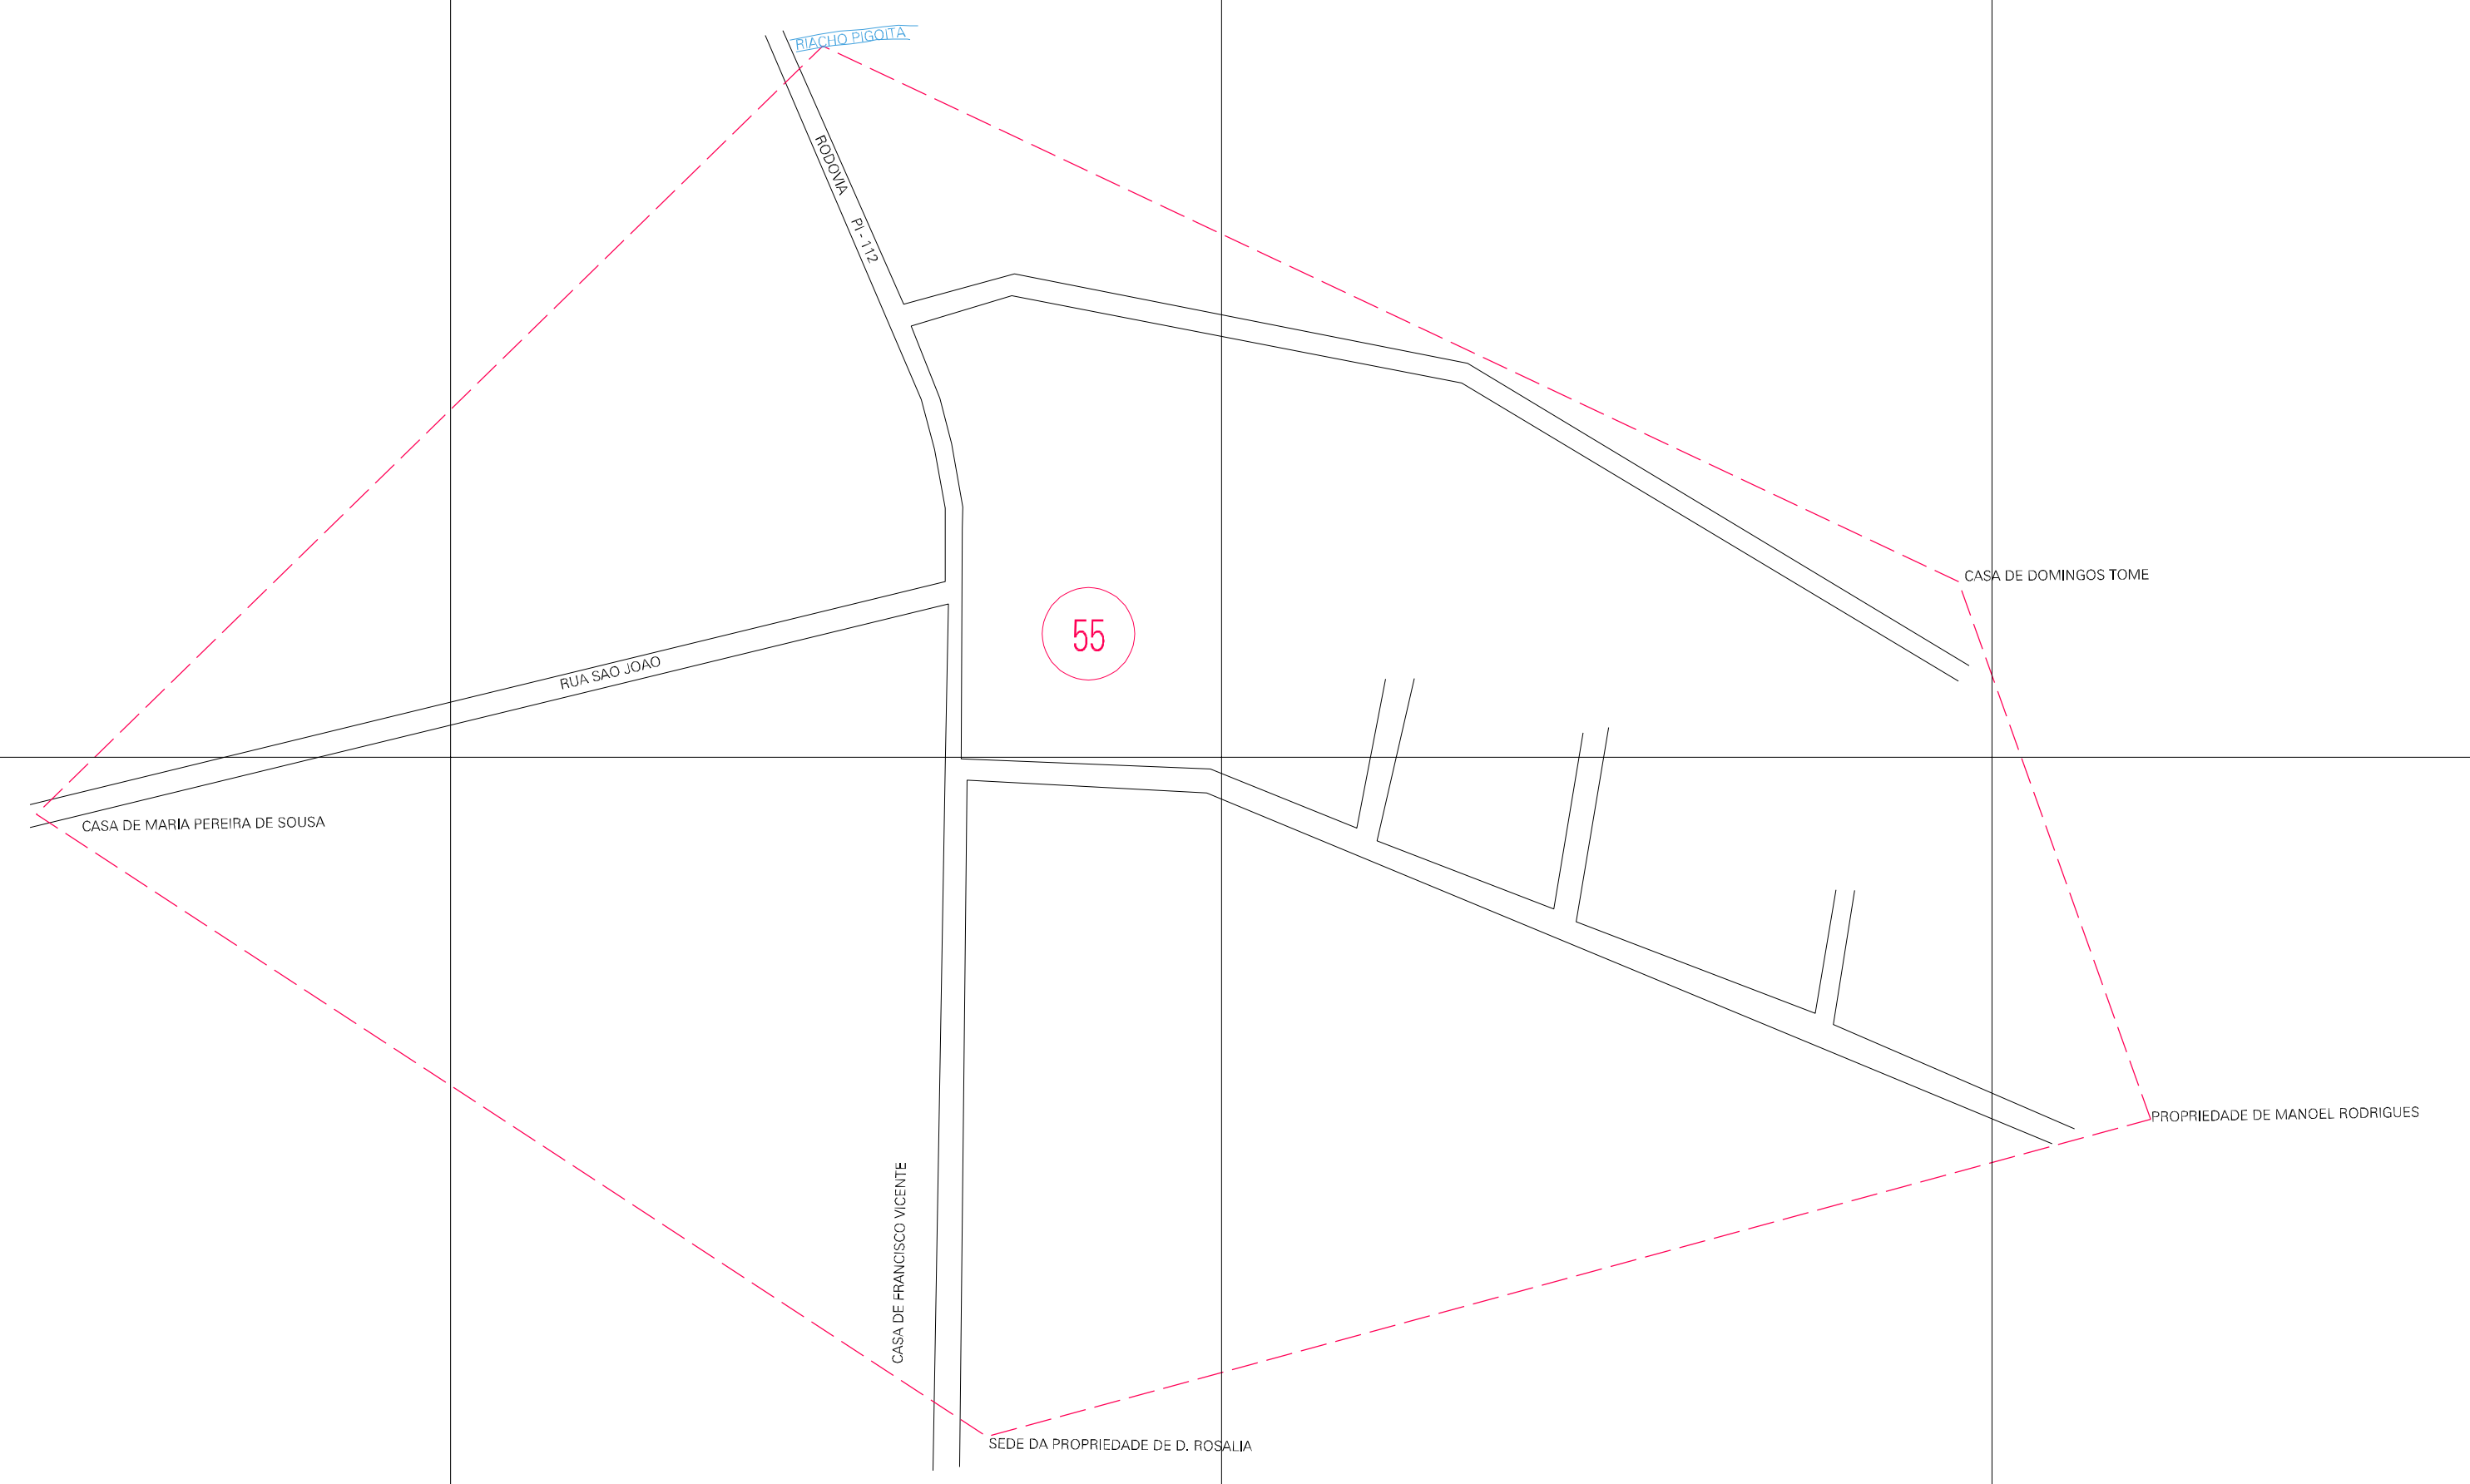

(402.9, 9029.99)

(404.9, 9029.99)

(402.9, 9028.99)

(404.9, 9028.99)

ESTADO DO PIAUI
 Município: 22.11100
 UNIÃO
 Folha : 01 - 01

Arquivo: 221110000004.dgn
 Limites(km): (402.4, 9028.49) - (405.4, 9030.49)

- LEGENDA**
- LIMITES**
- Município ou Perímetro Urbano
 - Distrito
 - Subdistrito, RA, Zona ou similar
 - Bairro ou similar
 - - - Setor Censitário
- CODIGOS**
- 22306.05 Distrito (cod. do município + cod. do distrito)
 - 05.08 Subdistrito (cod. do distrito + cod. do subdistrito)
 - 003 Bairro (cod. do bairro no município)
 - 25 Setor (número do setor no distrito ou subdistrito)

**MAPA URBANO DIGITAL
 FOLHA A1**