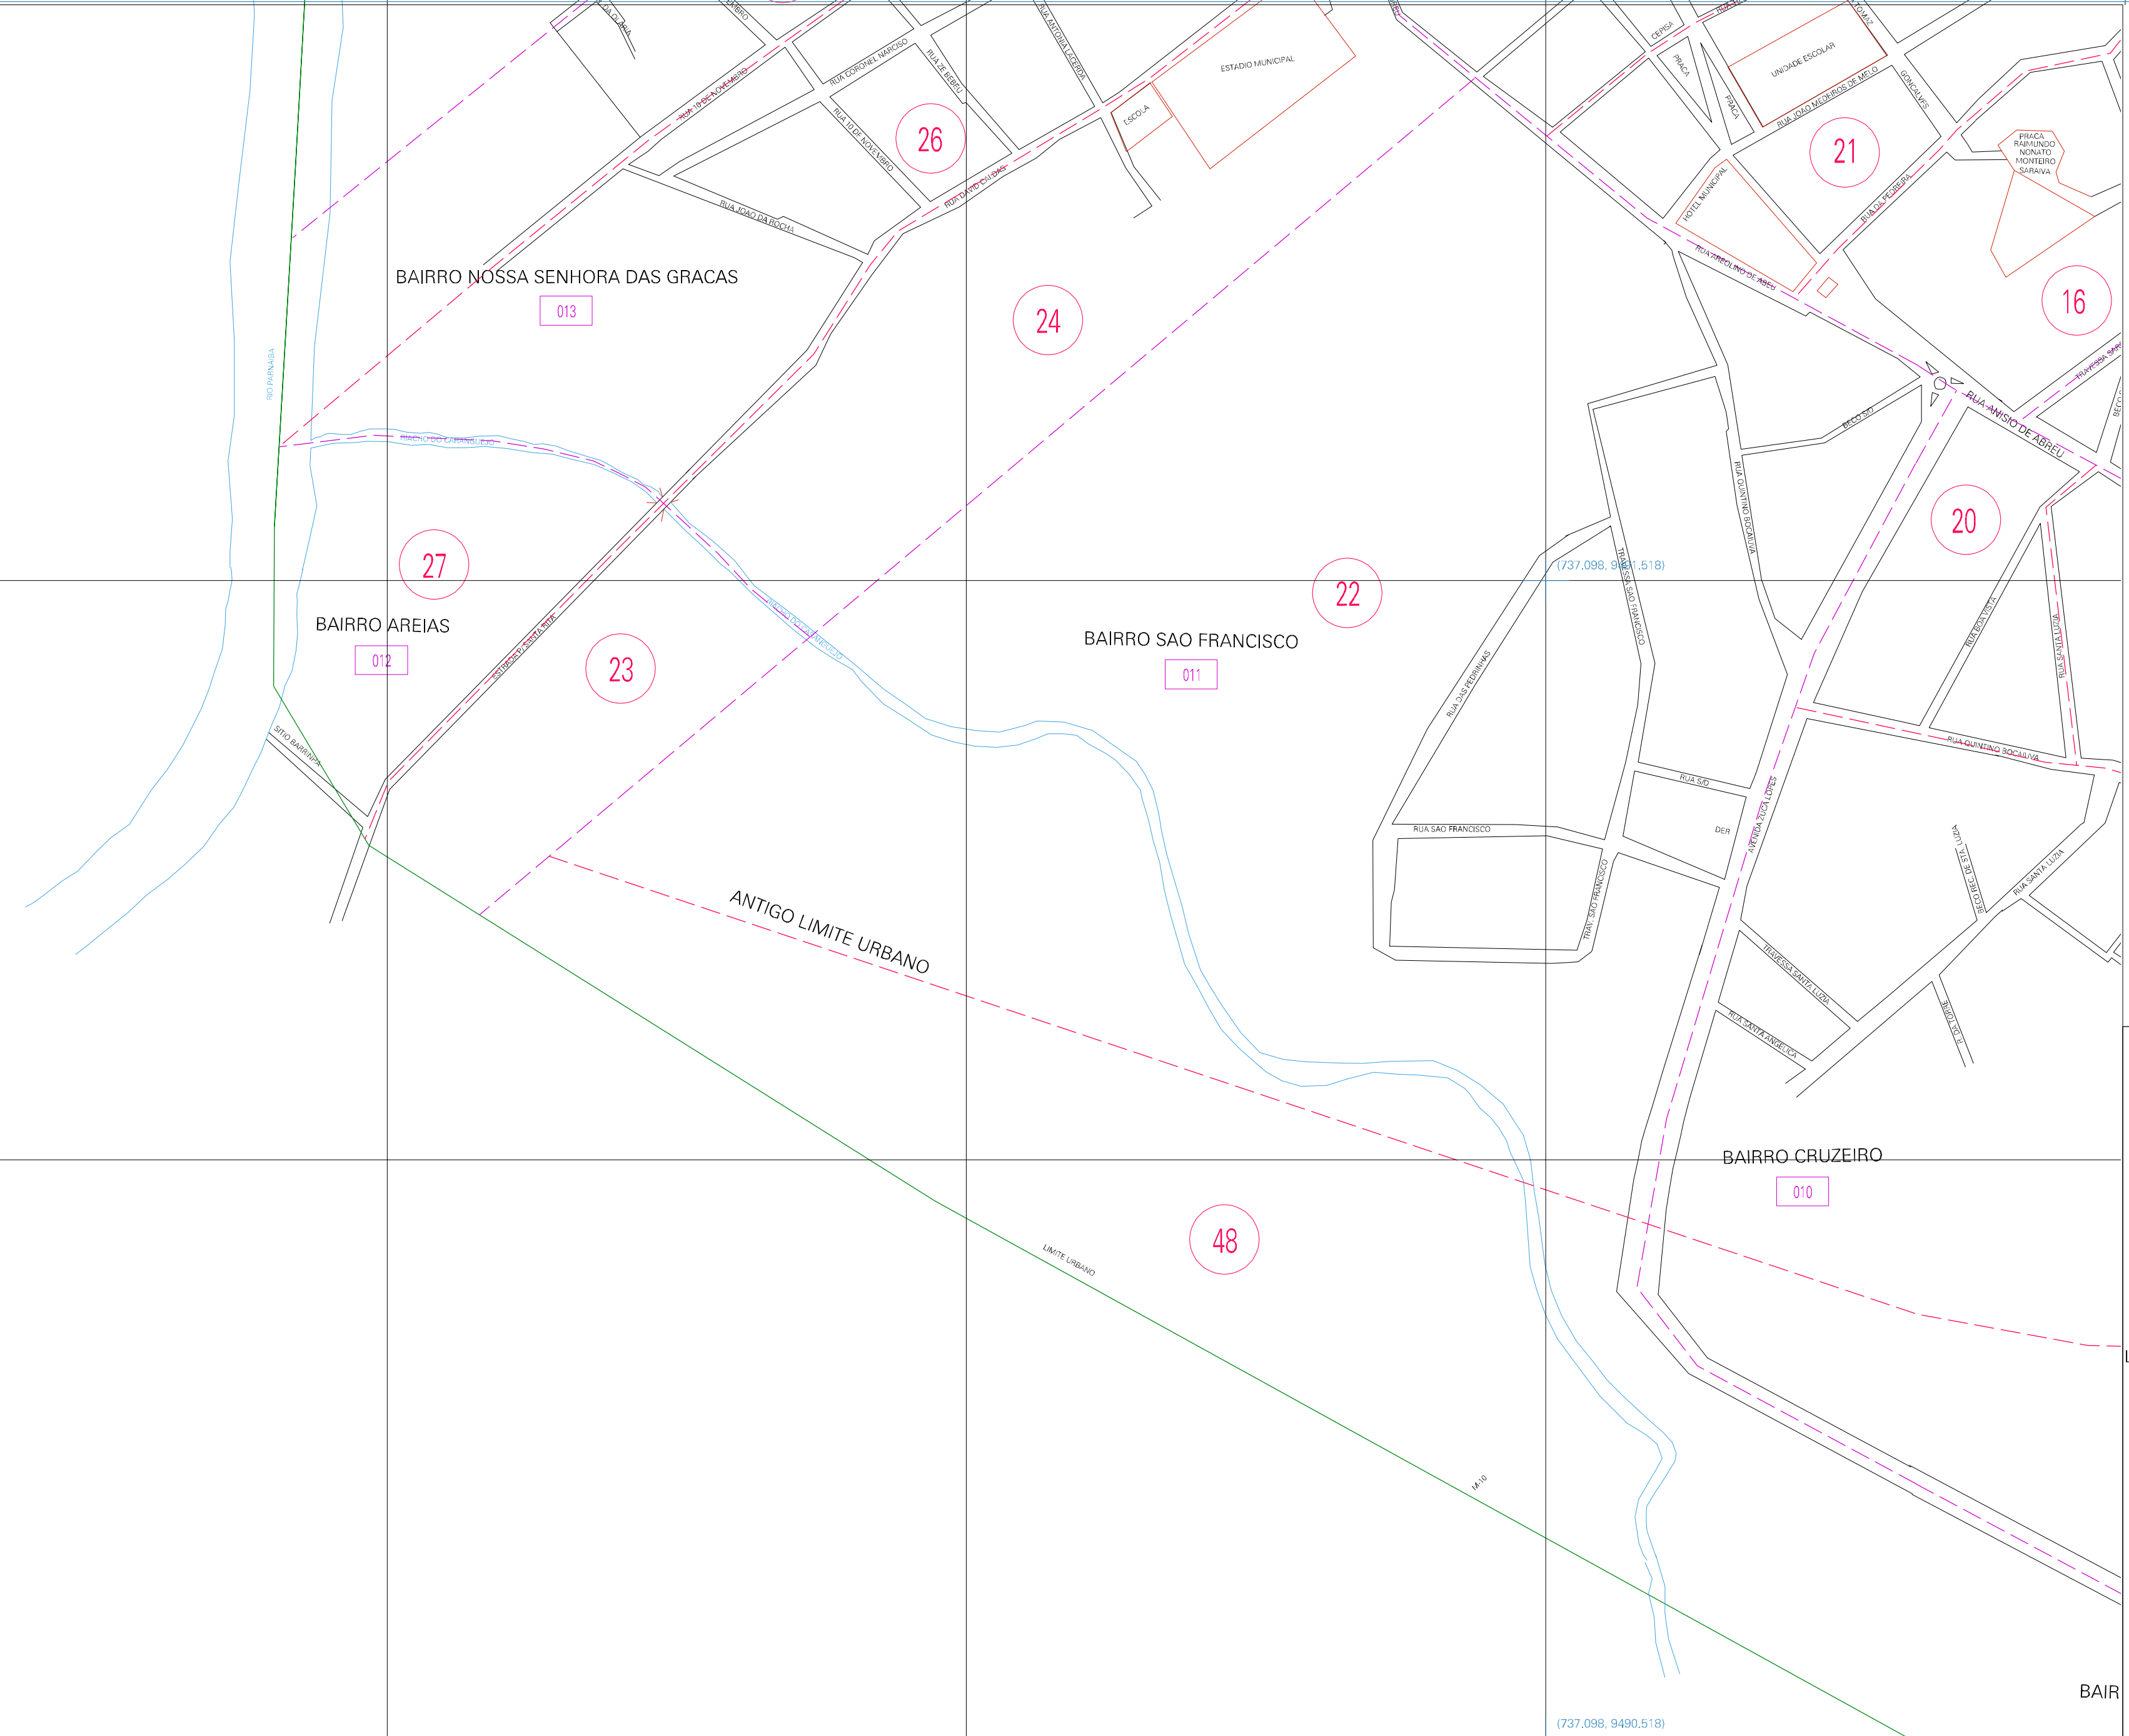

(735.098, 9491.518)

(735.098, 9490.518)

ESTADO DO PIAUI
 Municipio: 22.11100
 UNIÃO
 Folha : 03 - 01

Arquivo: 2211100.dgn
 Limites(km): (734.598, 9490.018) - (737.598, 9492.018)

- LEGENDA**
- LIMITES**
 - Município ou Perímetro Urbano
 - Distrito
 - Subdistrito, RA, Zona ou similar
 - Bairro ou similar
 - Setor Censitário
 - CODIGOS**
 - Distrito (cod. do município + cod. do distrito)
 - Subdistrito (cod. do distrito + cod. do subdistrito)
 - Bairro (cod. do bairro no município)
 - Setor (número do setor no distrito ou subdistrito)

MAPA URBANO DIGITAL
 FOLHA A1