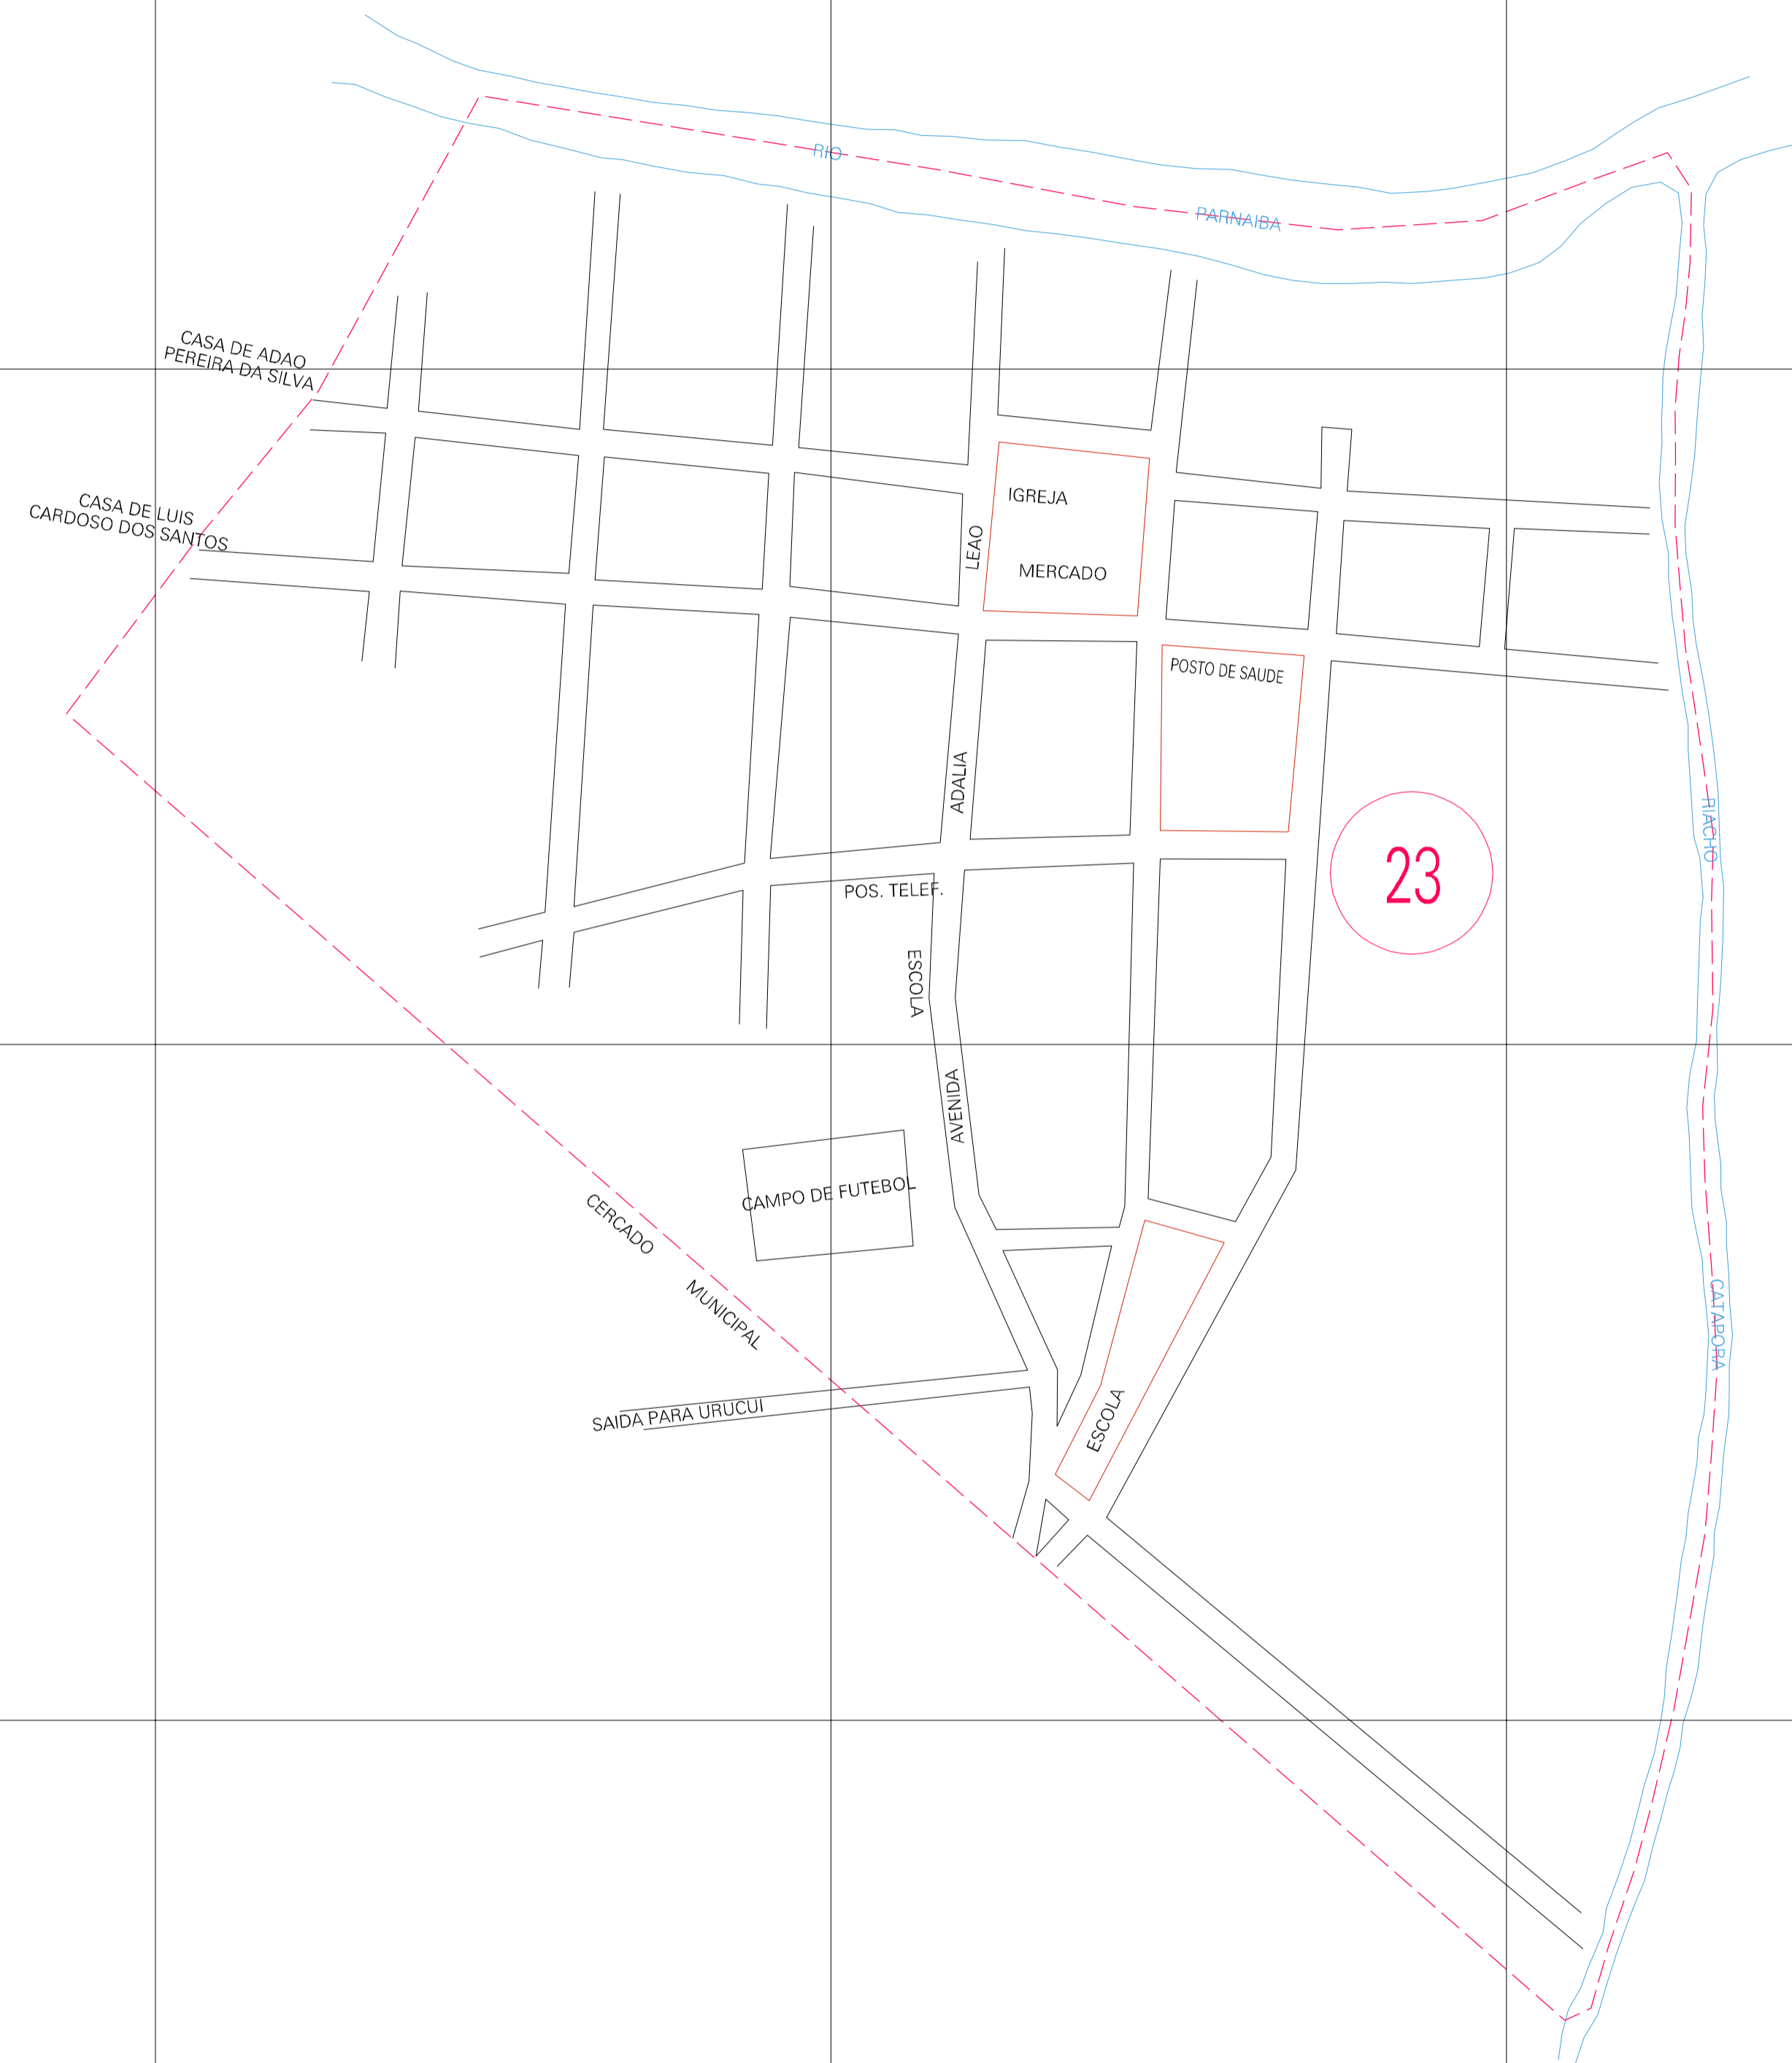

(403.84, 9029.68)

(404.84, 9029.68)

(403.84, 9029.18)

(404.84, 9029.18)

ESTADO DO PIAUÍ

Município: 22.11209

URUCUI

Folha : 01 - 01

LEGENDA

1. **LIMITES**
2. Município ou Perímetro Urbano
   - Distrito
   - Subdistrito, RA, Zona ou similar
   - Bairro ou similar
   - Setor Censitário
3. **CODIGOS**
- 22306.05 Distrito (cod. do município + cod. do distrito)
  - 05.06 Subdistrito (cod. do distrito + cod. do subdistrito)
  - 003 Bairro (cod. do bairro no município)
  - 25 Setor (número do setor no distrito ou subdistrito)

Articulação de Folhas

MAPA URBANO DIGITAL
FOLHA A1