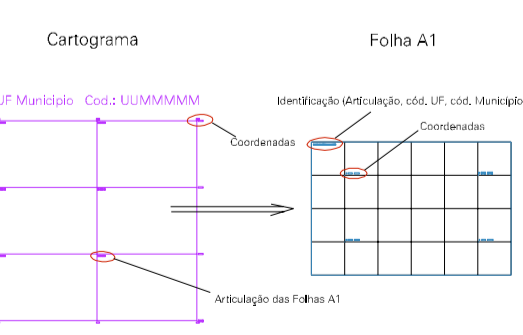

Articulação de Folhas

MAPA URBANO DIGITAL
FOLHA A1