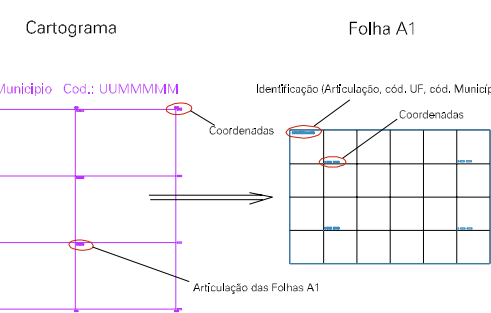

Articulação de Folhas

MAPA URBANO DIGITAL
FOLHA A1