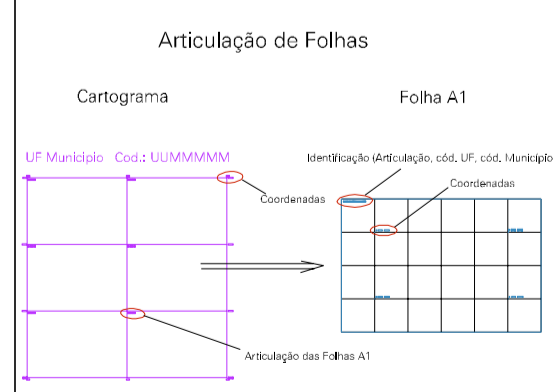

(403.85, 9029.67)

(404.85, 9029.67)

(403.85, 9029.17)

(404.85, 9029.17)

22

ESTADO DO PIAUI
 Município: 22.11308
 VALENÇA DO PIAUÍ
 Folha : 01 - 01
 Arquivo: 221130800002.dgn
 Limites(km): (403.6, 9028.92) - (405.1, 9029.92)

- LEGENDA**
- LIMITES**
- Munícipio ou Perimetro Urbano
 - Distrito
 - Subdistrito, RA, Zona ou similar
 - Bairro ou similar
 - Sector Censitário
- CODIGOS**
- 22306.05 Distrito (cod. do município + cod. do distrito)
 - 05.06 Subdistrito (cod. do distrito + cod. do subdistrito)
 - 003 Bairro (cod. do bairro no município)
 - 25 Sector (número do setor no distrito ou subdistrito)