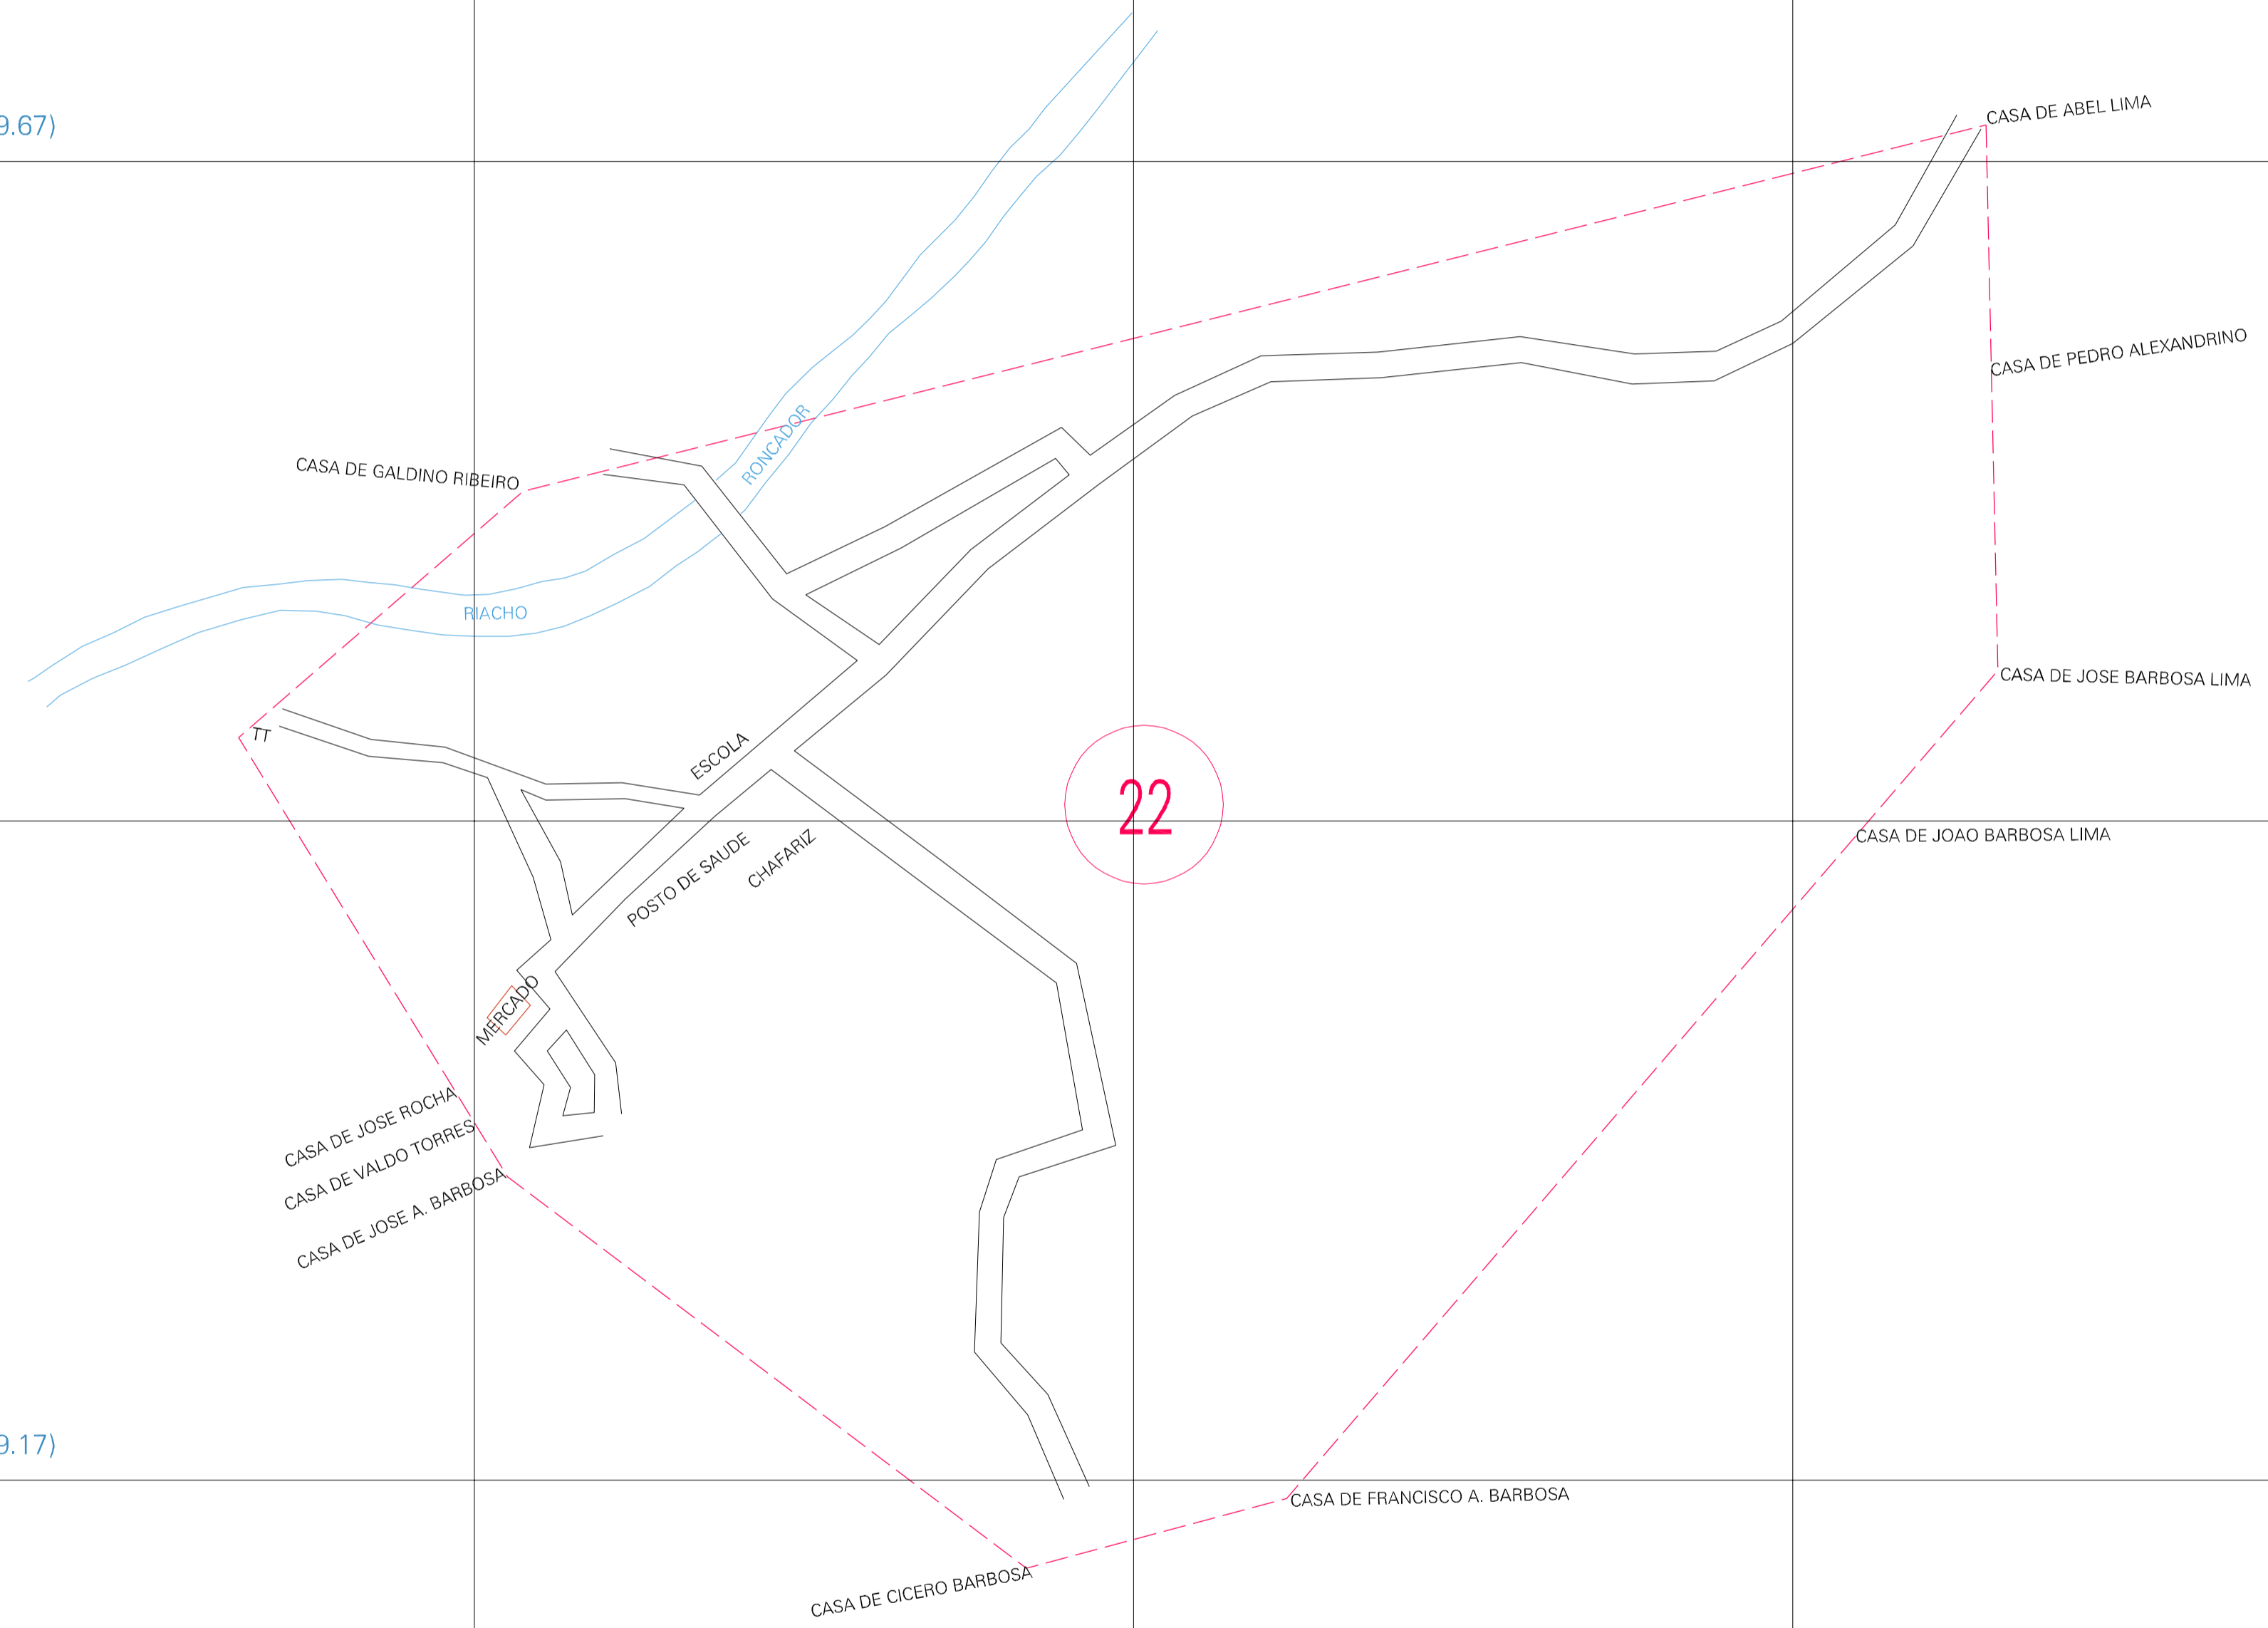

(403.85, 9029.67)

(404.85, 9029.67)

(403.85, 9029.17)

(404.85, 9029.17)

22

ESTADO DO PIAUI
 Município: 22.11308
 VALENÇA DO PIAUÍ
 Folha : 01 - 01
 Arquivo: 221130800002.dgn
 Limites(km): (403.6, 9028.92) - (405.1, 9029.92)

- LEGENDA**
- LIMITES**
- Munícipio ou Perimetro Urbano
 - Distrito
 - Subdistrito, RA, Zona ou similar
 - Bairro ou similar
 - Sector Censitário
- CODIGOS**
- 22306.05 Distrito (cod. do município + cod. do distrito)
 - 05.06 Subdistrito (cod. do distrito + cod. do subdistrito)
 - 003 Bairro (cod. do bairro no município)
 - 25 Sector (número do setor no distrito ou subdistrito)

MAPA URBANO DIGITAL
FOLHA A1